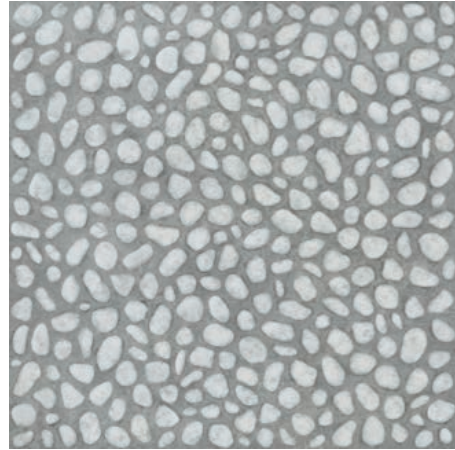

Risseu Open-air experience

Fondi/Plain Tiles/Fonds/Grundfliesen/Fondsen/Fondos

± 20 mm

90x90/36"x36" R OUT2.0

V2
Slight

Chiara 90x90/36"x36" R OUT2.0 NQ24

Scuro 90x90/36"x36" R OUT2.0 NQ25

Gres porcellanato
Porcelain stoneware
Grès cérame fin vitrifié
Feinsteinzeug
Porseleingres
Gres porcelánico

Stonalizzazione/Color shading/Denuancement/Farbabweichung/
Kleurnuanceringen/Destonificación

Il prodotto è volutamente caratterizzato da una leggera variazione cromatica e di venature, per ricreare la variabilità e la ricchezza dei materiali naturali ai quali la collezione è ispirata. Per le stesse ragioni si consiglia di posare il materiale scegliendolo da più scatole contemporaneamente per garantire la variabilità e casualità della superficie finita. Date le caratteristiche intrinseche del prodotto, i riferimenti cromatici qui presentati sono dunque da ritenersi puramente indicativi.

Le produit est volontairement caractérisé par une variation légère de la couleur et des veines, pour recréer la variabilité et la richesse des matériaux naturels dont la collection est inspirée. C'est pourquoi il est conseillé de poser le matériau en le choisissant simultanément parmi plusieurs boîtes, afin de garantir la variabilité et l'originalité de la surface finie. En raison des caractéristiques intrinsèques de ce produit, les références chromatiques présentées ici doivent donc être considérées à titre purement indicatif.