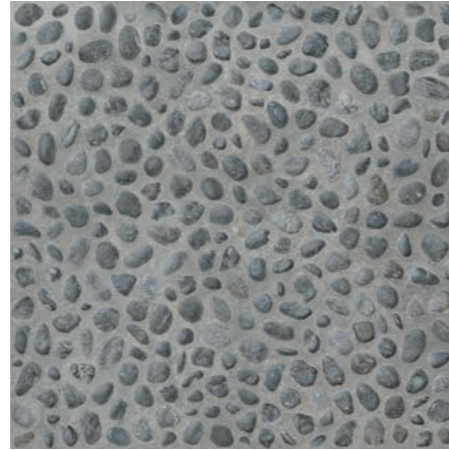

Risseu Open-air experience

Fondi/Plain Tiles/Fonds/Grundfliesen/Fondsen/Fondos

± 20 mm

90x90/36"x36" R OUT2.0

V2
Slight

Chiara 90x90/36"x36" R OUT2.0 NQ24

Scuro 90x90/36"x36" R OUT2.0 NQ25

Gres porcellanato
Porcelain stoneware
Grès cérame fin vitrifié
Feinsteinzeug
Porseleingres
Gres porcelánico

Stonalizzazione/Color shading/Denuancement/Farbabweichung/
Kleurnuanceringen/Destonificación

Il prodotto è volutamente caratterizzato da una leggera variazione cromatica e di venature, per ricreare la variabilità e la ricchezza dei materiali naturali ai quali la collezione è ispirata. Per le stesse ragioni si consiglia di posare il materiale scegliendolo da più scatole contemporaneamente per garantire la variabilità e casualità della superficie finita. Date le caratteristiche intrinseche del prodotto, i riferimenti cromatici qui presentati sono dunque da ritenersi puramente indicativi.

The slight chromatic variation and the veining of the product is an intrinsic feature to re-create the randomness and richness of the colour shading of natural stones to which the collection is inspired. For these reasons, we recommend installing the product choosing tiles from different boxes in order to guarantee a variable and natural random effect of the finished surface. Due to these intrinsic features of the product, the colours represented in this catalogue must only be considered an example of the many possible colour shades.

Le produit est volontairement caractérisé par une variation légère de la couleur et des veines, pour recréer la variabilité et la richesse des matériaux naturels dont la collection est inspirée. C'est pourquoi il est conseillé de poser le matériau en le choisissant simultanément parmi plusieurs boîtes, afin de garantir la variabilité et l'originalité de la surface finie. En raison des caractéristiques intrinsèques de ce produit, les références chromatiques présentées ici doivent donc être considérées à titre purement indicatif.