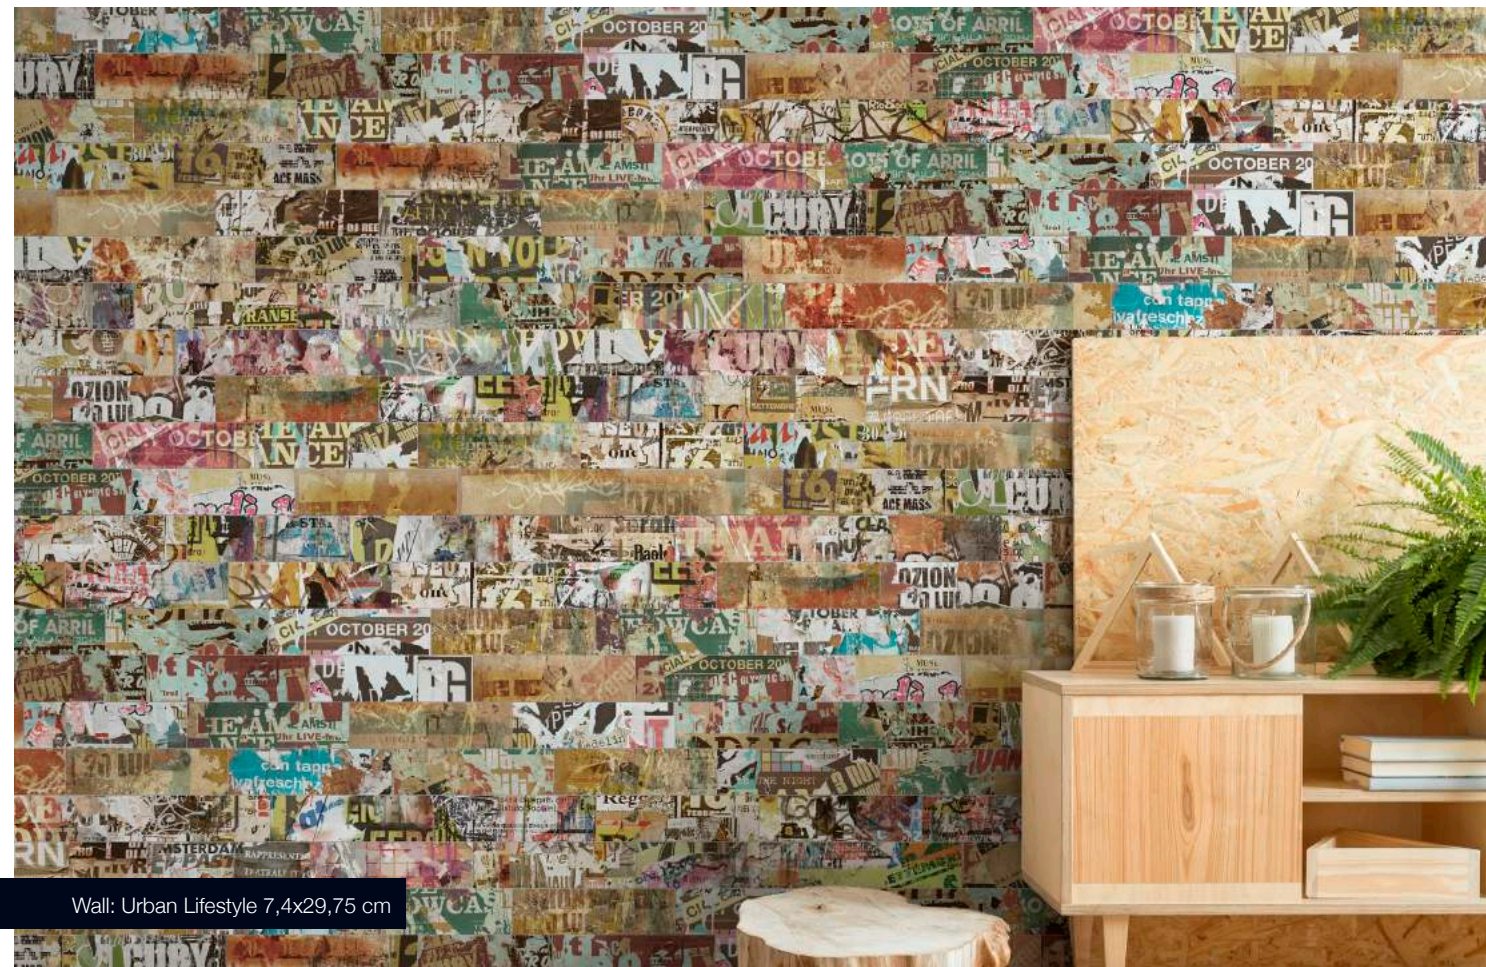

Urban

- Wall Tiles
  Revestimiento
- Straight edge
  Ángulo recto
- White Body
  Pasta Blanca
- Double Firing
  Bicocción
- High variation
  Contraste de tonalidad
- Digital
- Thickness
  Espesor 0,85 cm

Paint White
7,4x29,75 cm -
2,91"x11,71" C-510

Paint White Lista
2x29,75 cm -
0,79"x11,71" C-120

Paint White Torello
5x29,75 cm -
1,97"x11,71" C-150

Paint White Bullnose
5x29,75 cm -
1,97"x11,71" C-150

Urban Art*
7,4x29,75 cm -
2,91"x11,71" C-574

Urban Lifestyle**
7,4x29,75 cm -
2,91"x11,71" C-574

*Urban Art 7,5x30 cm consists of 72 different aleatory patterns |
*Urban Art 7,5x30 cm se compone de 72 decoraciones diferentes aleatorias

**Urban Lifestyle 7,5x30 cm consists of 84 different aleatory patterns |
**Urban Lifestyle 7,5x30 cm se compone de 84 decoraciones diferentes aleatorias

Wall: Urban Lifestyle 7,4x29,75 cm

Series	Format&Thickness	Unit	Boxes/Pallet	m²/Pallet	m²/Box	Pieces/Box	Kg/Pallet	Kg/Box
Paint / Urban	7,4x29,75x0,85 cm	m²	54	54,54	1,01	46	860	15,47
Paint Lista	2x29,75 cm	pz	144	15,41	0,107	18	317	2,04
Paint Torello	5x29,75 cm	pz	36	10,26	0,285	19	240	6,03
Paint Bullnose	5x29,75 cm	pz	36	10,26	0,285	19	240	6,03