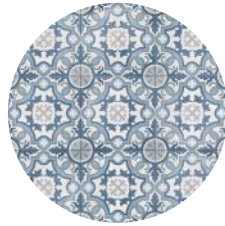

BONDI

aparici
cerámica - porcelánico

Puebla

Mirror

Blocks

Grey

Dune

Connect