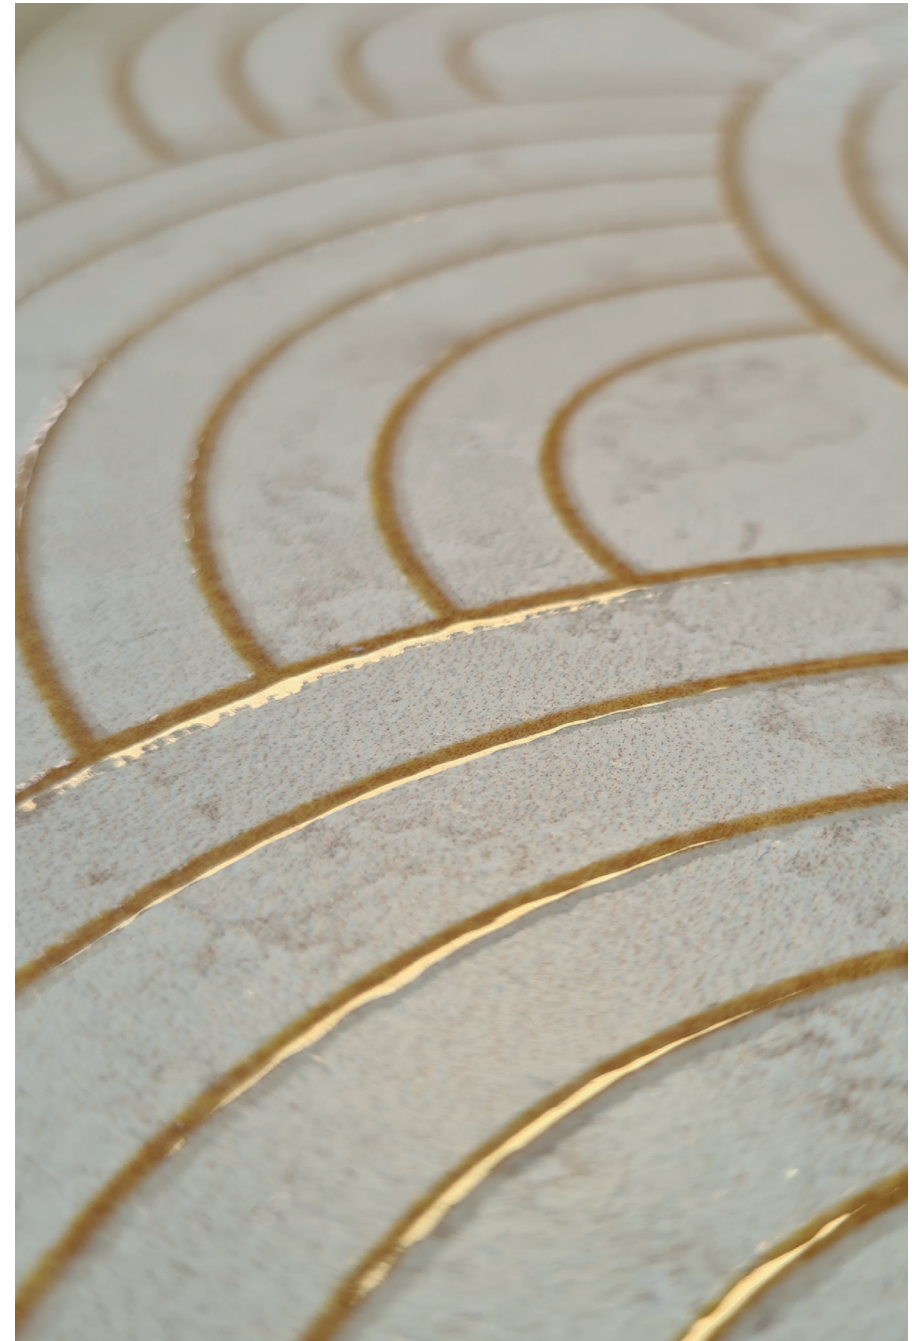

# Perlino

CERAMIC

Marfil Matt

30x100 29,75x99,55 - 11.71"x39.17" 7 mm  
Perlino Marfil Matt G-7154

Marfil Chained

30x100 29,75x99,55 - 11.71"x39.17" 7 mm  
Perlino Marfil Chained G-7172

Grey Chained

30x100 29,75x99,55 - 11.71"x39.17" 7 mm  
Perlino Grey Chained G-7172