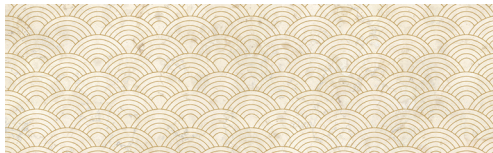

Marfil Chained

30x100 29,75x99,55 - 11.71"x39.17" 7 mm
Perlino Marfil Chained G-7172