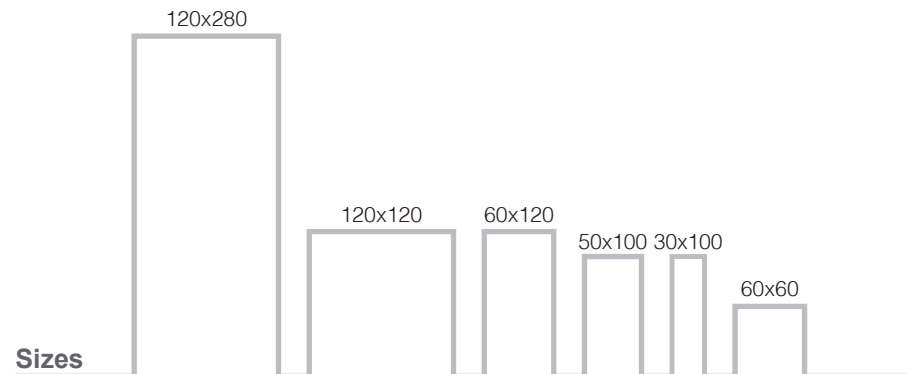

All sizes are rectified and without bevel edge finish. / Todos los formatos son rectificadas y no biselados.
Tiles with random shade and aspect variation. / Producto con alta variación cromática y destonificación en composiciones.