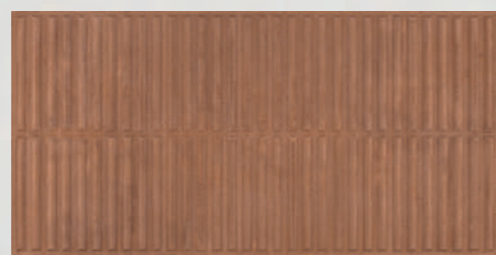

# COLORAMA - STICK

STICK 1 - BIANCO

STICK 2 - PERLA

STICK 3 - GRIGIO

STICK 4 - COTTO

STICK 5 - VERDE

STICK 6 - BLU

**STICK** è una collezione di piastrelle in grès porcellanato rettificato, adatta per un utilizzo a rivestimento. Realizzato nel formato 30x60 cm, spessore 9,5 mm - 11 mm. Disponibile nelle stesse sei nuance della collezione "Color": bianco, perla, grigio, cotto, verde, blu.

**STICK** is a rectified porcelain stoneware collection for wall. Available in 30x60 cm (12"x24") size, thickness 9,5 mm ( $\frac{3}{8}$ " - 11 mm ( $\frac{7}{16}$ ")). The color palette consists of six colors, the same of "Color" collection: bianco, perla, grigio, cotto, verde, blu.