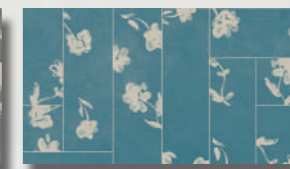

## *Flowers*

DECOR 4A

DECOR 4D

DECOR 4B

DECOR 4E

DECOR 4C

DECOR 4F

**DECOR** è una collezione di piastrelle in grés porcellanato rettificato, adatta per un utilizzo a rivestimento, nel formato 60x120 cm, spessore 9,5mm. Realizzate con nuova tecnologia di stampa digitale a freddo. Circles e Flowers, realizzate in collaborazione con il designer Robert Dawson, sono declinate in 6 varianti colore ciascuna, che si accostano perfettamente alle tinte unite di "Color". La collezione viene impreziosita da un effetto rilievo delle texture decorative.