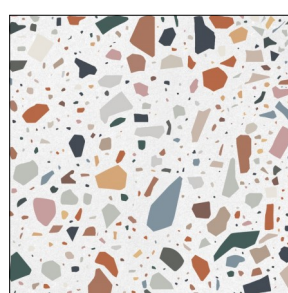

grafite

AUTORE

trevi

rimini

guidecca

CEPPO Di GRES

avorio

grigio

sabbia

verde

nero

VENETIAN MARBLE

rainbow

cloud

fog

storm

LOMBARDA

bianco

greige

nero

FRAMMENTI

bianco macro

azzurro marco

nero marco

CONFETTI

bianco beige

bianco cotto

bianco multicolor

bianco petrolio

bianco griogo

nero griogo

nero petrolio