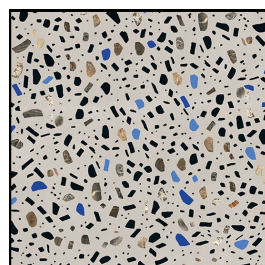

VENISTONE

beige

grey

dark

pearl

SOUTH

green

grey

white

blush

WIND

grey

moss

ivory

ocre

red

GHIAIA

bianco

grigio

grafite

maxi bianco

maxi grigio

maxi grey

FRAGMENTA

nero ombrato

arlecchino

bianco greco

grigio milano

grigio luminoso

bottacino dorato

PARADE

W