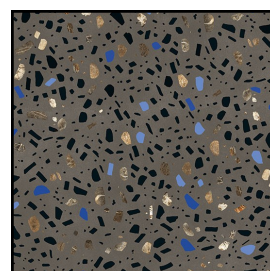

VENISTONE

beige

grey

dark

pearl

SOUTH

green

grey

white

blush

WIND

grey

moss

ivory

ocre

red

GHIAIA

bianco

grigio

grafite

maxi bianco

maxi grigio

maxi grey

FRAGMENTA

nero ombrato

arlecchino

bianco greco

grigio milano

grigio luminoso

bottacino dorato

PARADE

W