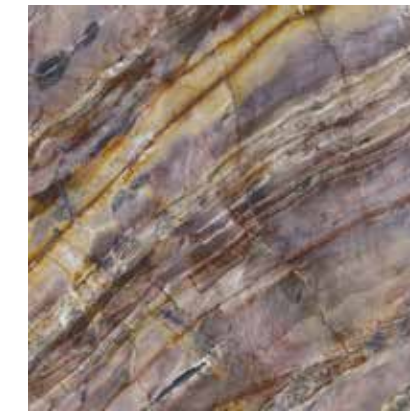

VIVID

VIVID

Porcelain Double Firing Rectified Moderate Variation 0,74 cm Thickness
 Porcelánico Biccoción Rectificado Moderada Variación 0,74 cm Espesor

Vivid White Calacatta Pulido
89,46x89,46 cm - 35,22"x35,22"

G-3442

Vivid White Calacatta Pulido
59,55x59,55 cm - 23,45"x23,45"

G-3298

Vivid Stamp Pulido
89,46x89,46 cm - 35,22"x35,22"

G-3456

Vivid Stamp Pulido
59,55x59,55 cm - 23,45"x23,45"

G-3314

*Vivid Stamp Pulido consists of 8 different aleatory patterns |
 *Vivid Stamp Pulido se compone de 8 decoraciones diferentes aleatorias

Vivid Red Louise Pulido
89,46x89,46 cm - 35,22"x35,22"

G-3442

Vivid Red Louise Pulido
59,55x59,55 cm - 23,45"x23,45"

G-3298

Vivid Lavender Granite Pulido
89,46x89,46 cm - 35,22"x35,22"

G-3442

Vivid Lavender Granite Pulido
59,55x59,55 cm - 23,45"x23,45"