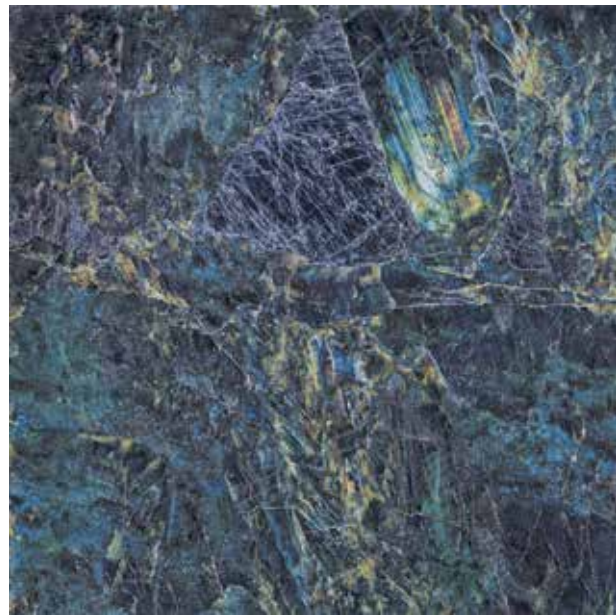

VIVID

Porcelain Double Firing Rectified Moderate Variation 0,74 cm Thickness
 Porcelánico Biccocción Rectificado Moderada Variación 0,74 cm Espesor

Vivid Blue Labradorite Pulido
89,46x89,46 cm - 35,22"x35,22"