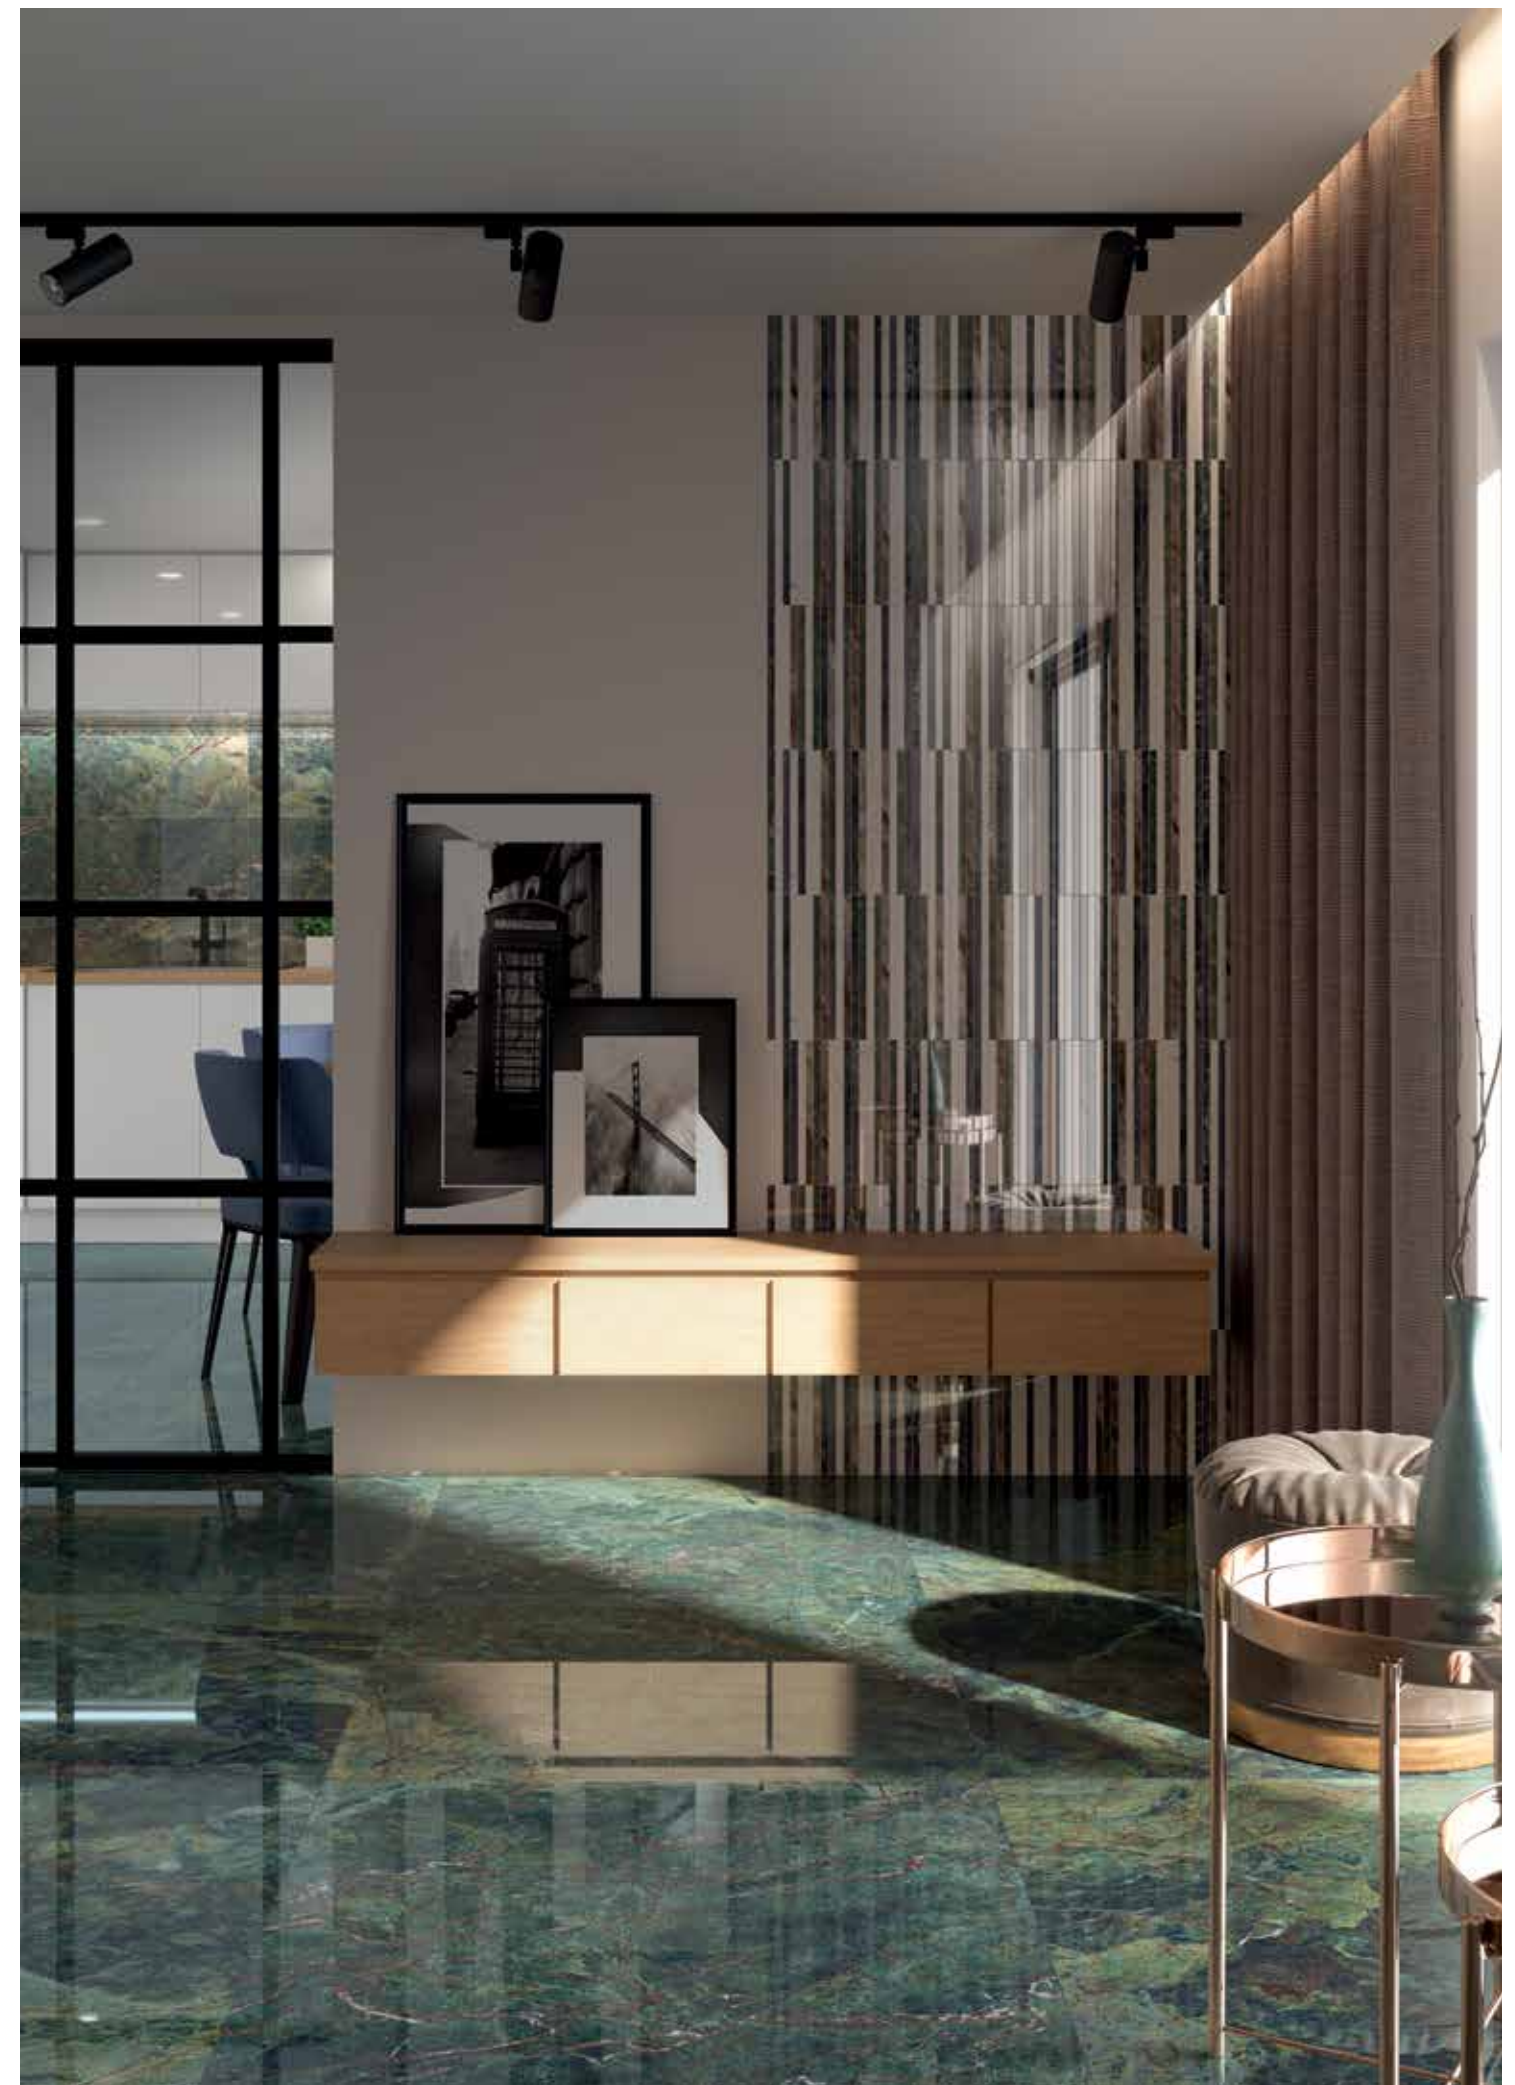

Wall: Vivid Green Rainforest 29,75x99,55 cm-Vivid Lines Mix Mos   Floor: Vivid Green Rainforest Pulido 89,46x89,46 cm