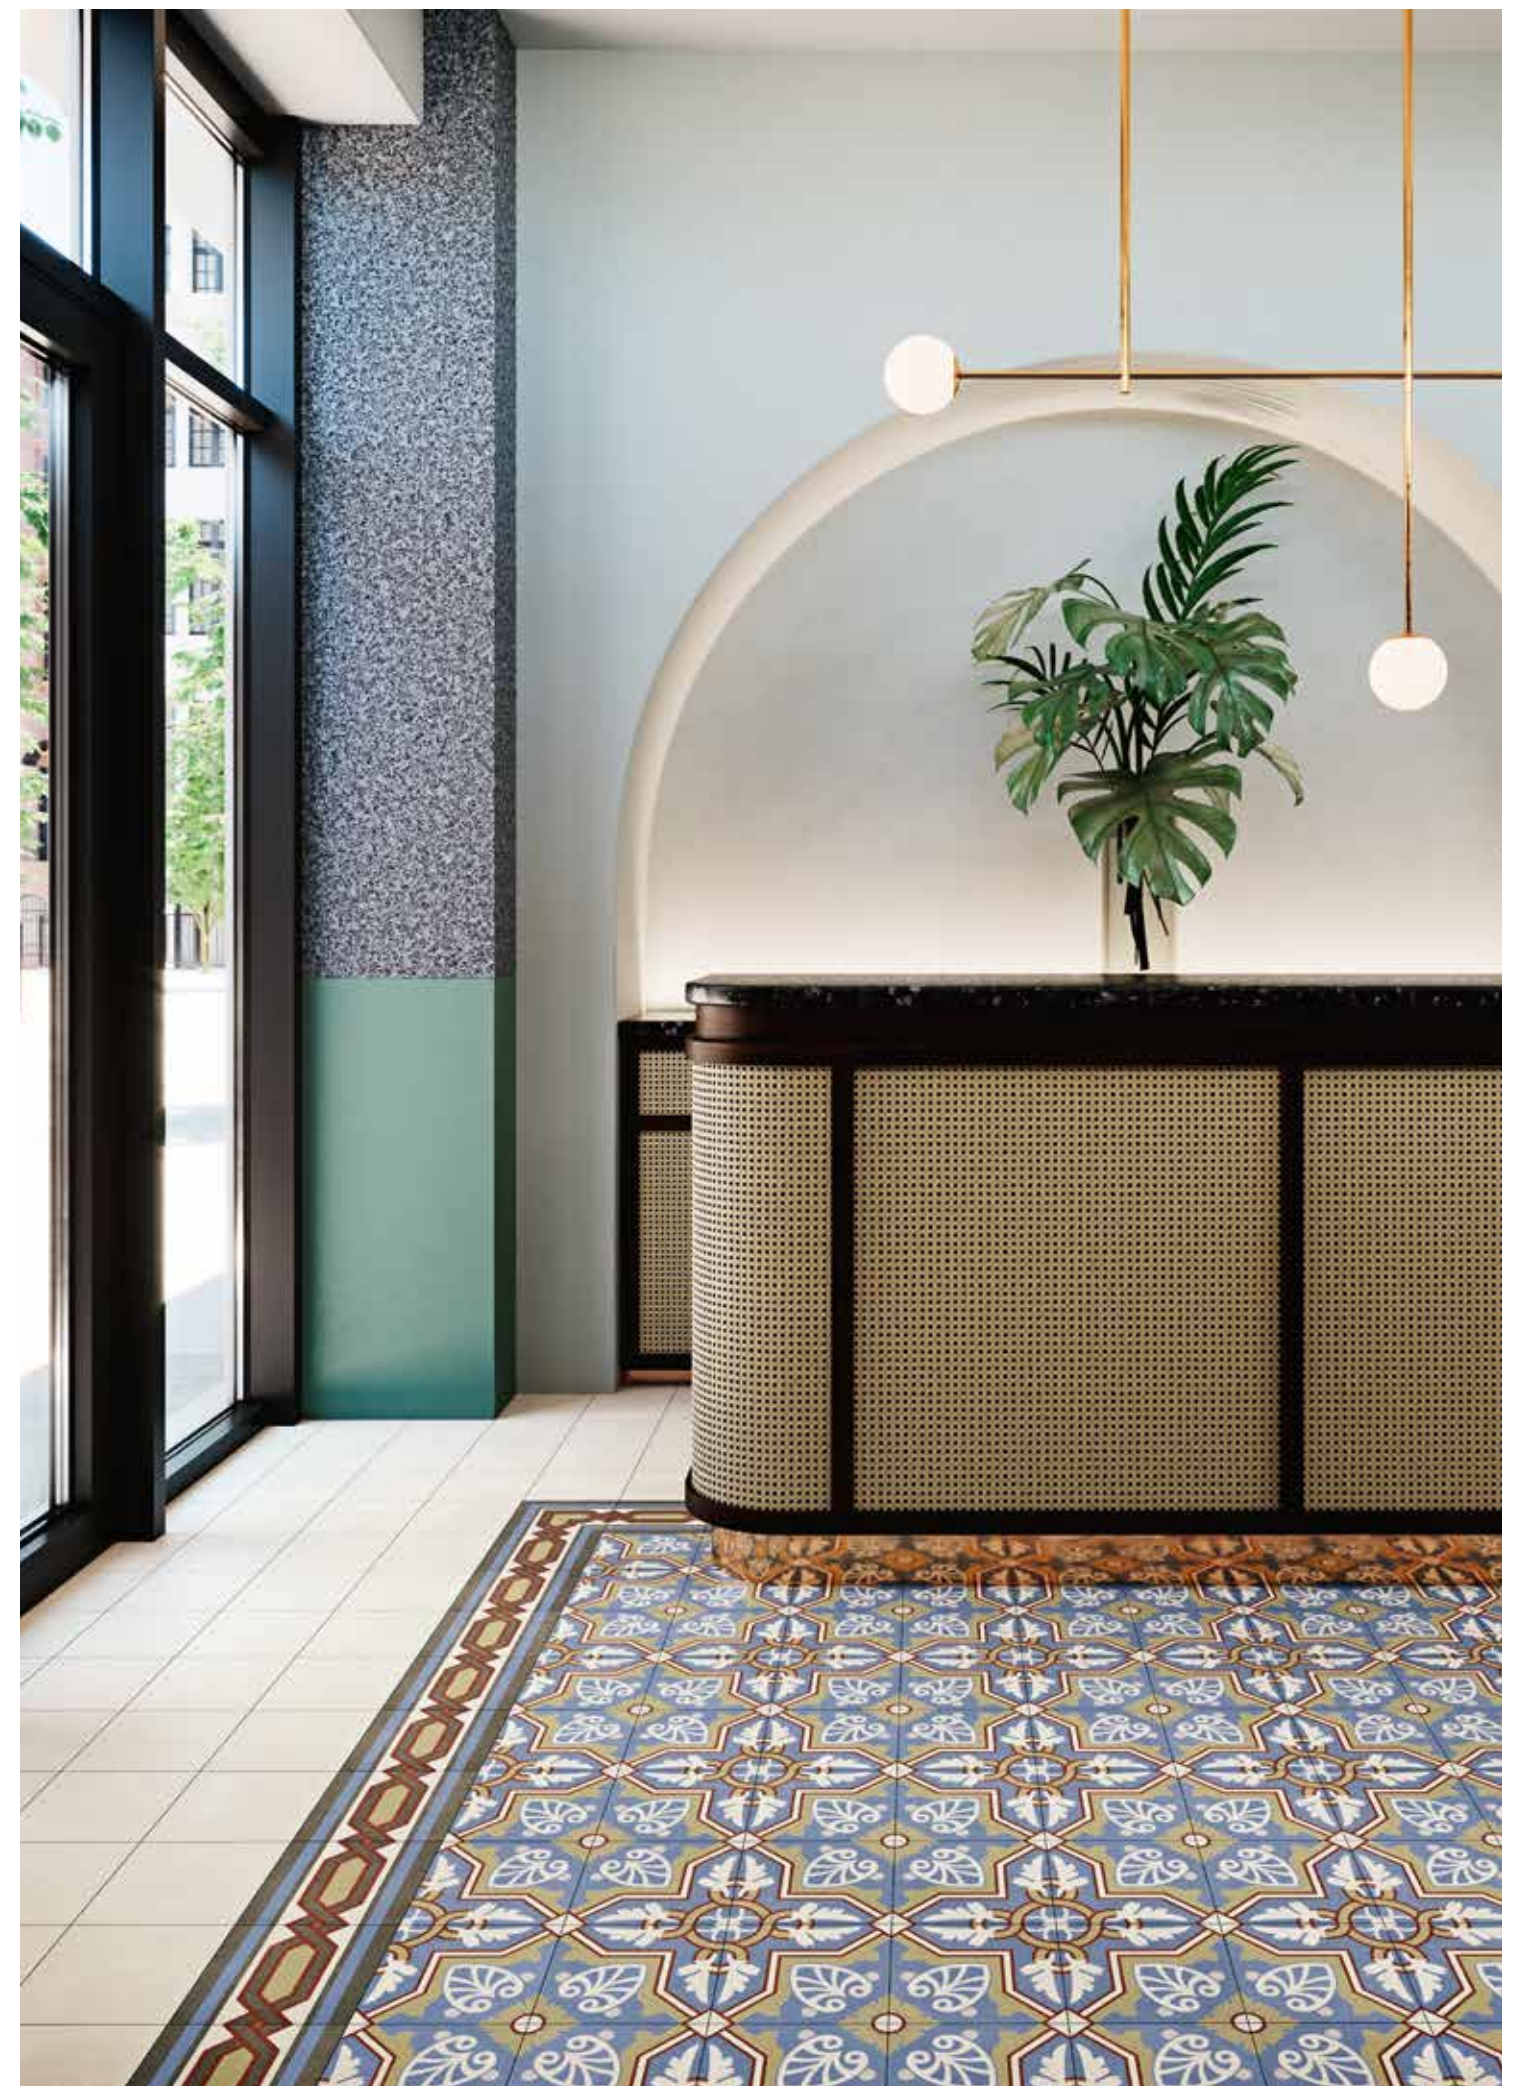

Floor: Altea Puerto_Puerto Frieze_Puerto Corner_Pinar Natural 59,2x59,2 cm