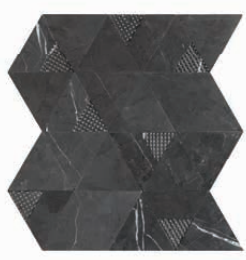

Yoru Platinum A+B+C+D+E

Yoru Platinum A  
702319  
25,1 x 29 x 0,95 cm  
Mármore polido

✂ ≠ V3

Yoru Platinum B  
702320  
25,1 x 29 x 0,95 cm  
Mármore polido e fresado

✂ ≠ V3

Yoru Platinum C  
702321  
25,1 x 29 x 0,95 cm  
Mármore polido e fresado

✂ ≠ V3

Yoru Platinum D  
702322  
25,1 x 29 x 0,95 cm  
Mármore polido e fresado

✂ ≠ V3

Yoru Platinum E  
702323  
25,1 x 29 x 0,95 cm  
Mármore fresado

✂ ≠ V3

Para uma paginação personalizada, informe à Mosarte as medidas do seu ambiente e solicite o mix de peças ideal para formar o degradê desejado.