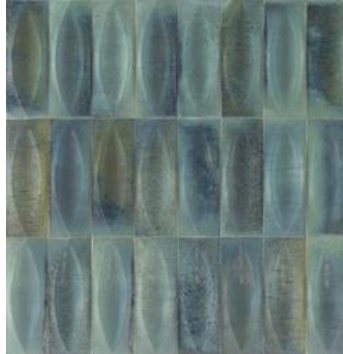

Gleeze

Porcelain tile

Beige 3 x 8*

Beige Eye 3 x 8

Bianco 3 x 8

Bianco Eye 3 x 8

Turchese 3 x 8

Turchese Eye 3 x 8