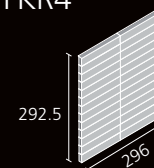

# YUKI BORDER

IM-1520P1/YKR1

IM-1520P1/YKR2

IM-1520P1/YKR3

IM-1520P1/YKR4

## IM-1520P1/YKR1~ YKR4

- [ size/pc ] 145×20 mm
- [ size/sht ] 296×292.5 mm
- [ thickness ] 8.5 mm
- [ quantity/sqm ] 11.9 shts
- [ quantity/carton ] 12 shts
- [ weight/carton ] 17 kg

Net(Paper) mounted on back  
Net color: Gray