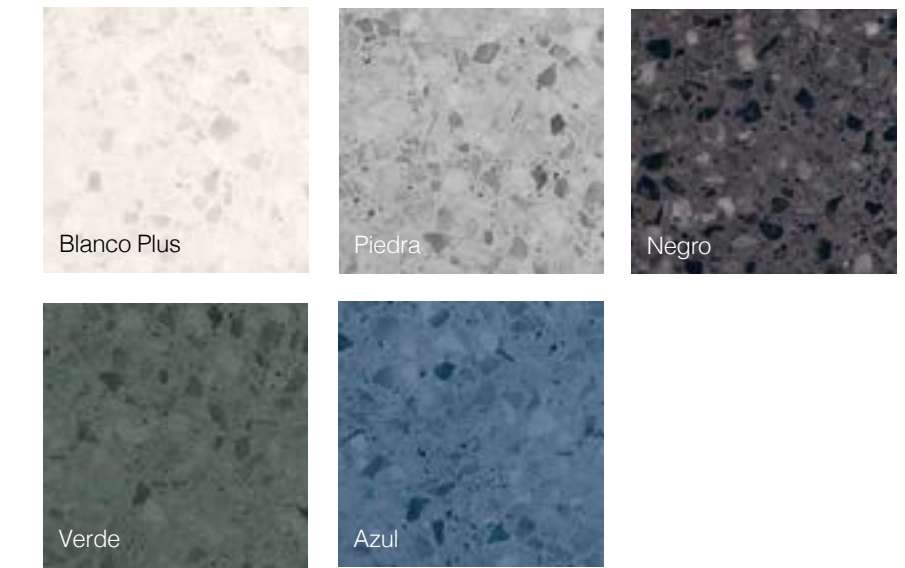

Fluorite

PO

KATTY
SCHIE
BECK | inalco

Gres porcelánico
Porcelain tiles

Espesor / Thickness
6 mm

Acabado / Finishing
Natural / Natural
Abujardado / Bush-hammered

FLUORITE 6 mm SlimmKer

FORMATO FORMAT	COLOR COLOUR	ACABADO / FINISHING		PACKING					
		Natural Natural	Abujardado Bush-hammered	M ² Caja Box	Kg Caja Box	Piezas Caja Pieces Box	Cajas Palet Boxes Palet	M ² Palet Palet	Kg Palet Palet
150 x 150 cm 59" x 59" 	Blanco Plus	✓	-----	54*	865*	24*	1*	54*	865*
	Piedra								
	Negro								
	Verde	-----							
	Azul								
100 x 250 cm 39 3/8" x 98 3/8" 	Blanco Plus	✓	-----	32,50*	528*	13*	1*	32,50*	528*
	Piedra								
	Negro								
	Verde								
	Azul								

COLORES / COLOURS

FLUORITE 6 mm SlimmKer

FORMATO FORMAT	COLOR COLOUR	ACABADO / FINISHING		PACKING					
		Natural Natural	Abujardado Bush-hammered	M ² Caja Box	Kg Caja Box	Piezas Caja Pieces Box	Cajas Palet Boxes Palet	M ² Palet Palet	Kg Palet Palet
100 x 100 cm 39 3/8" x 39 3/8" 	Blanco Plus	✓	-----	2	27,60	2	24	48	720
	Piedra								
	Negro								
	Verde	✓	-----						
	Azul								
50 x 100 cm 19 3/4" x 39 3/8" 	Blanco Plus	✓	-----	2	27,60	4	32	64	941
	Piedra								
	Negro								
	Verde	✓	-----						
	Azul								