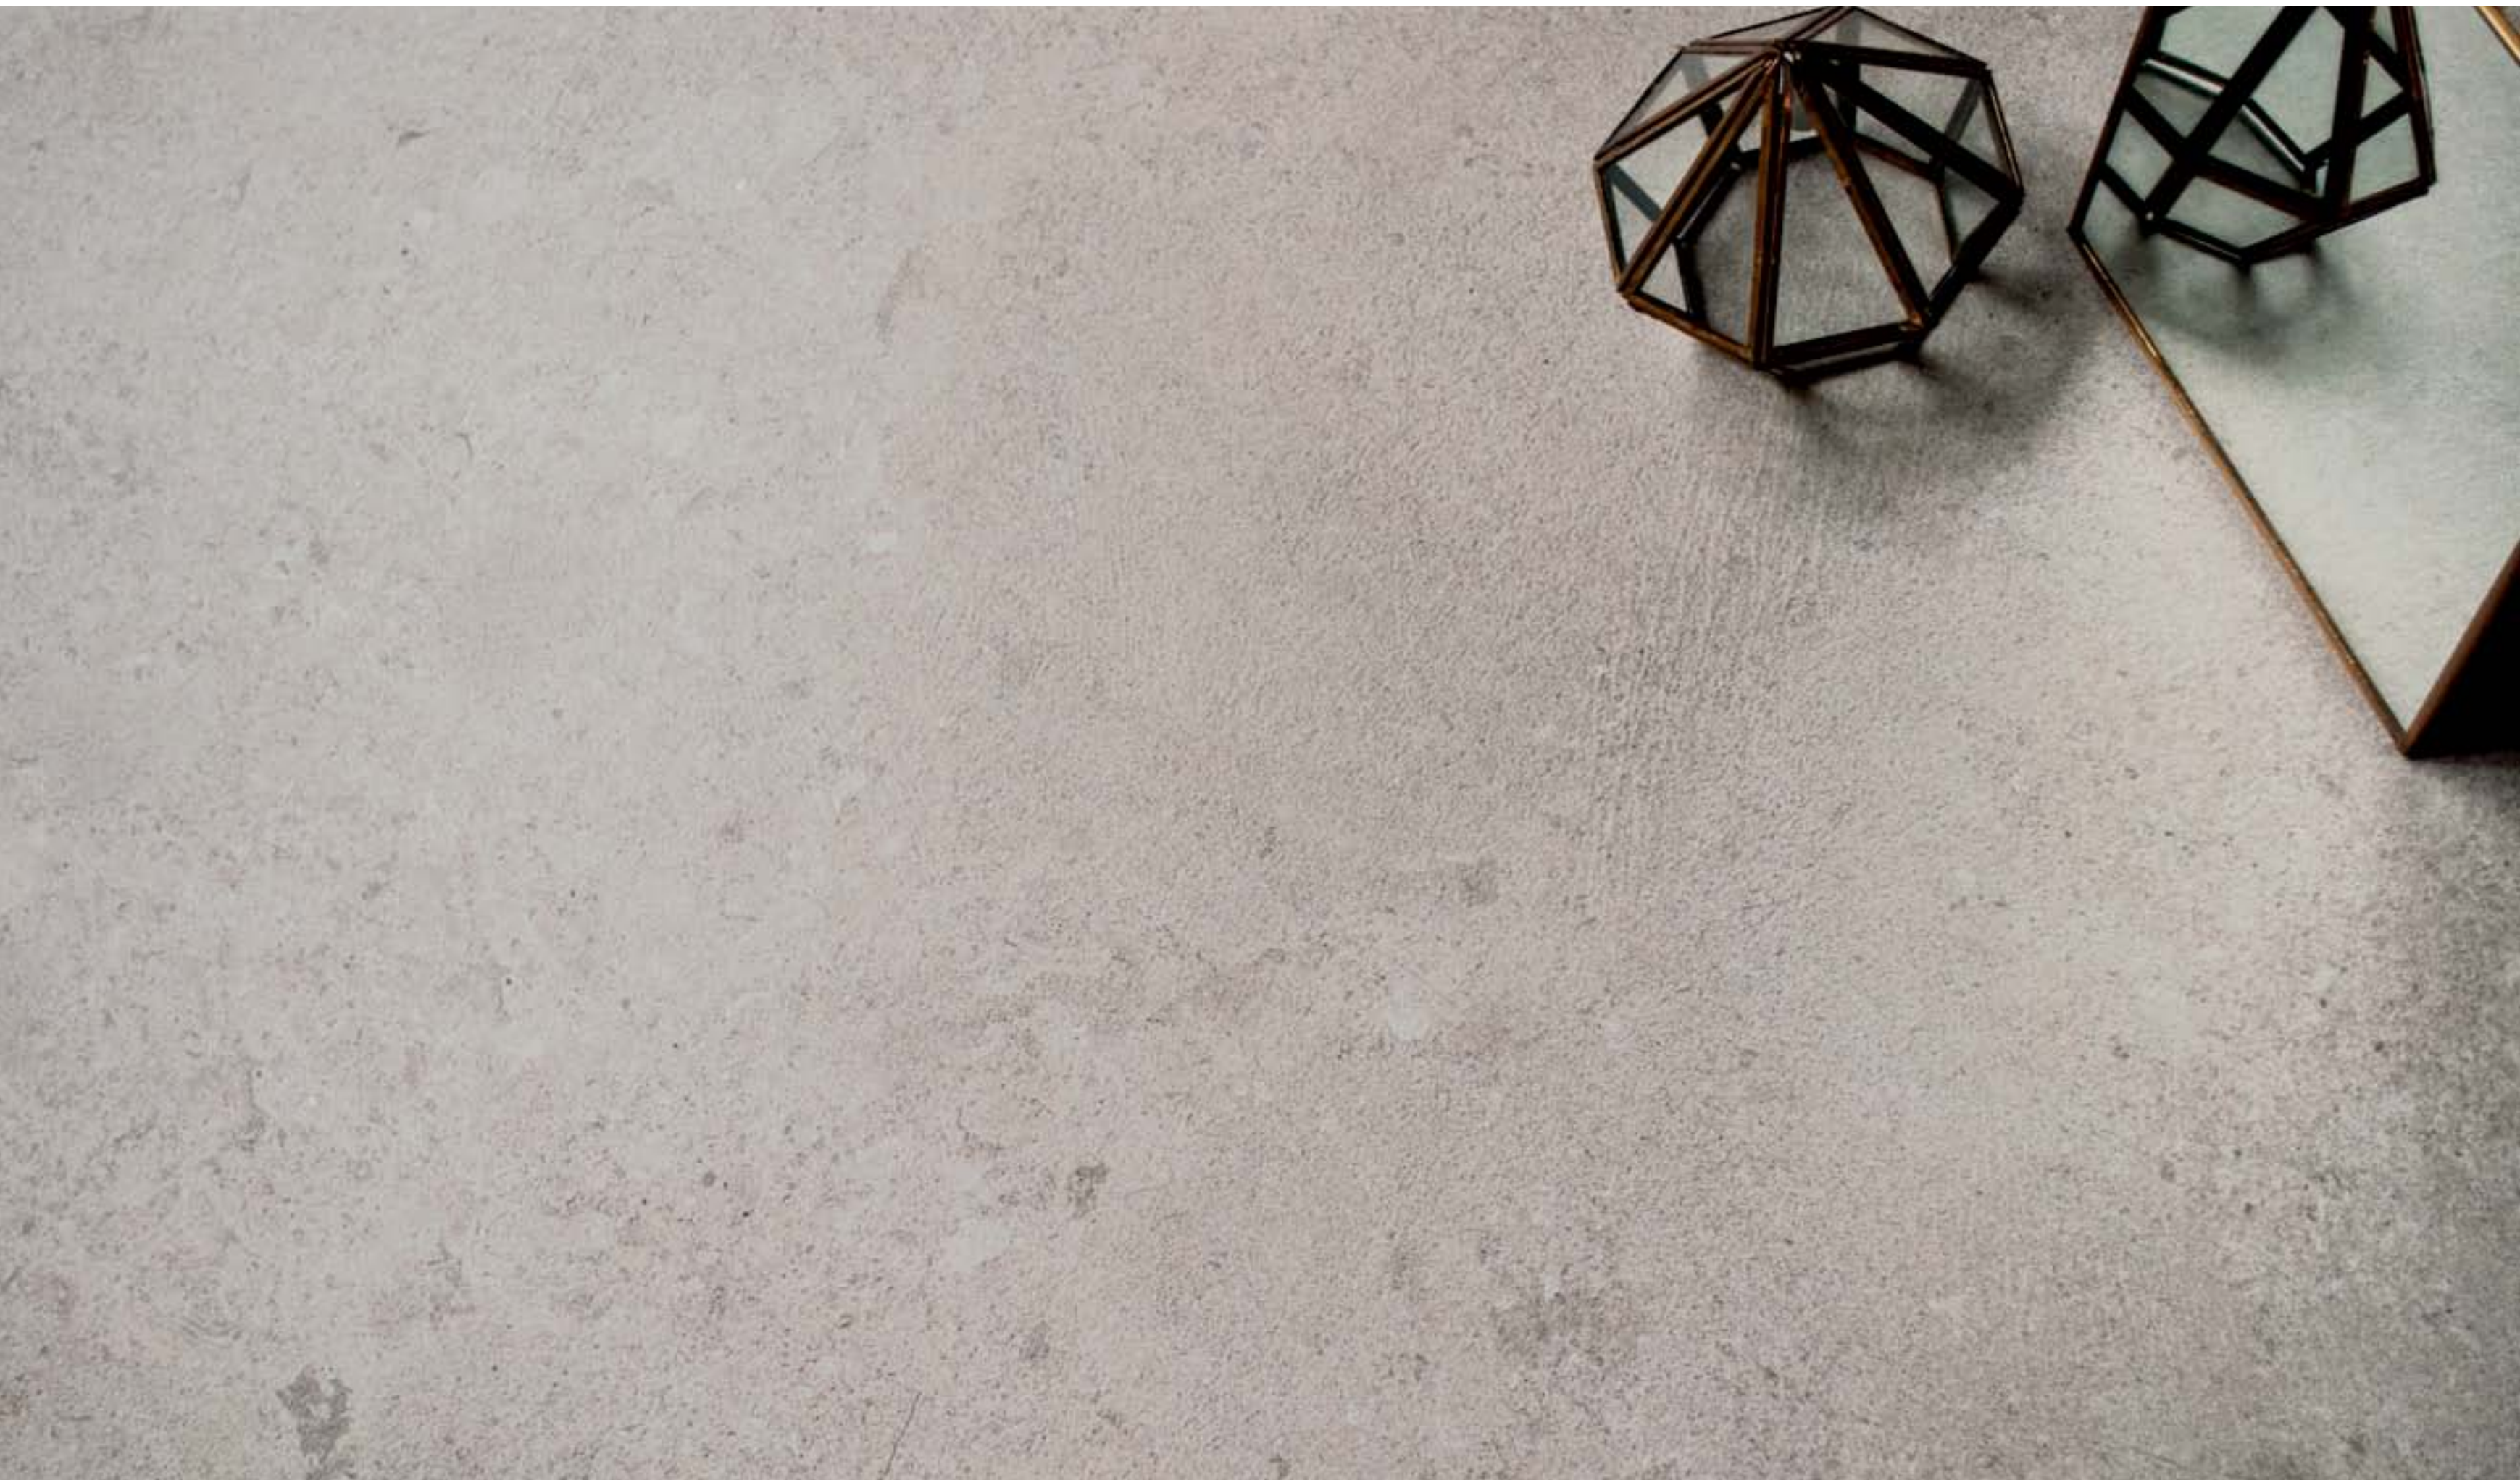

Petra

Gres porcelánico
Porcelain tiles

Espesor / Thickness

10,5 mm

6 mm

Acabado / Finishing

Natural / Natural

Natural Antideslizante / Non-slip Natural