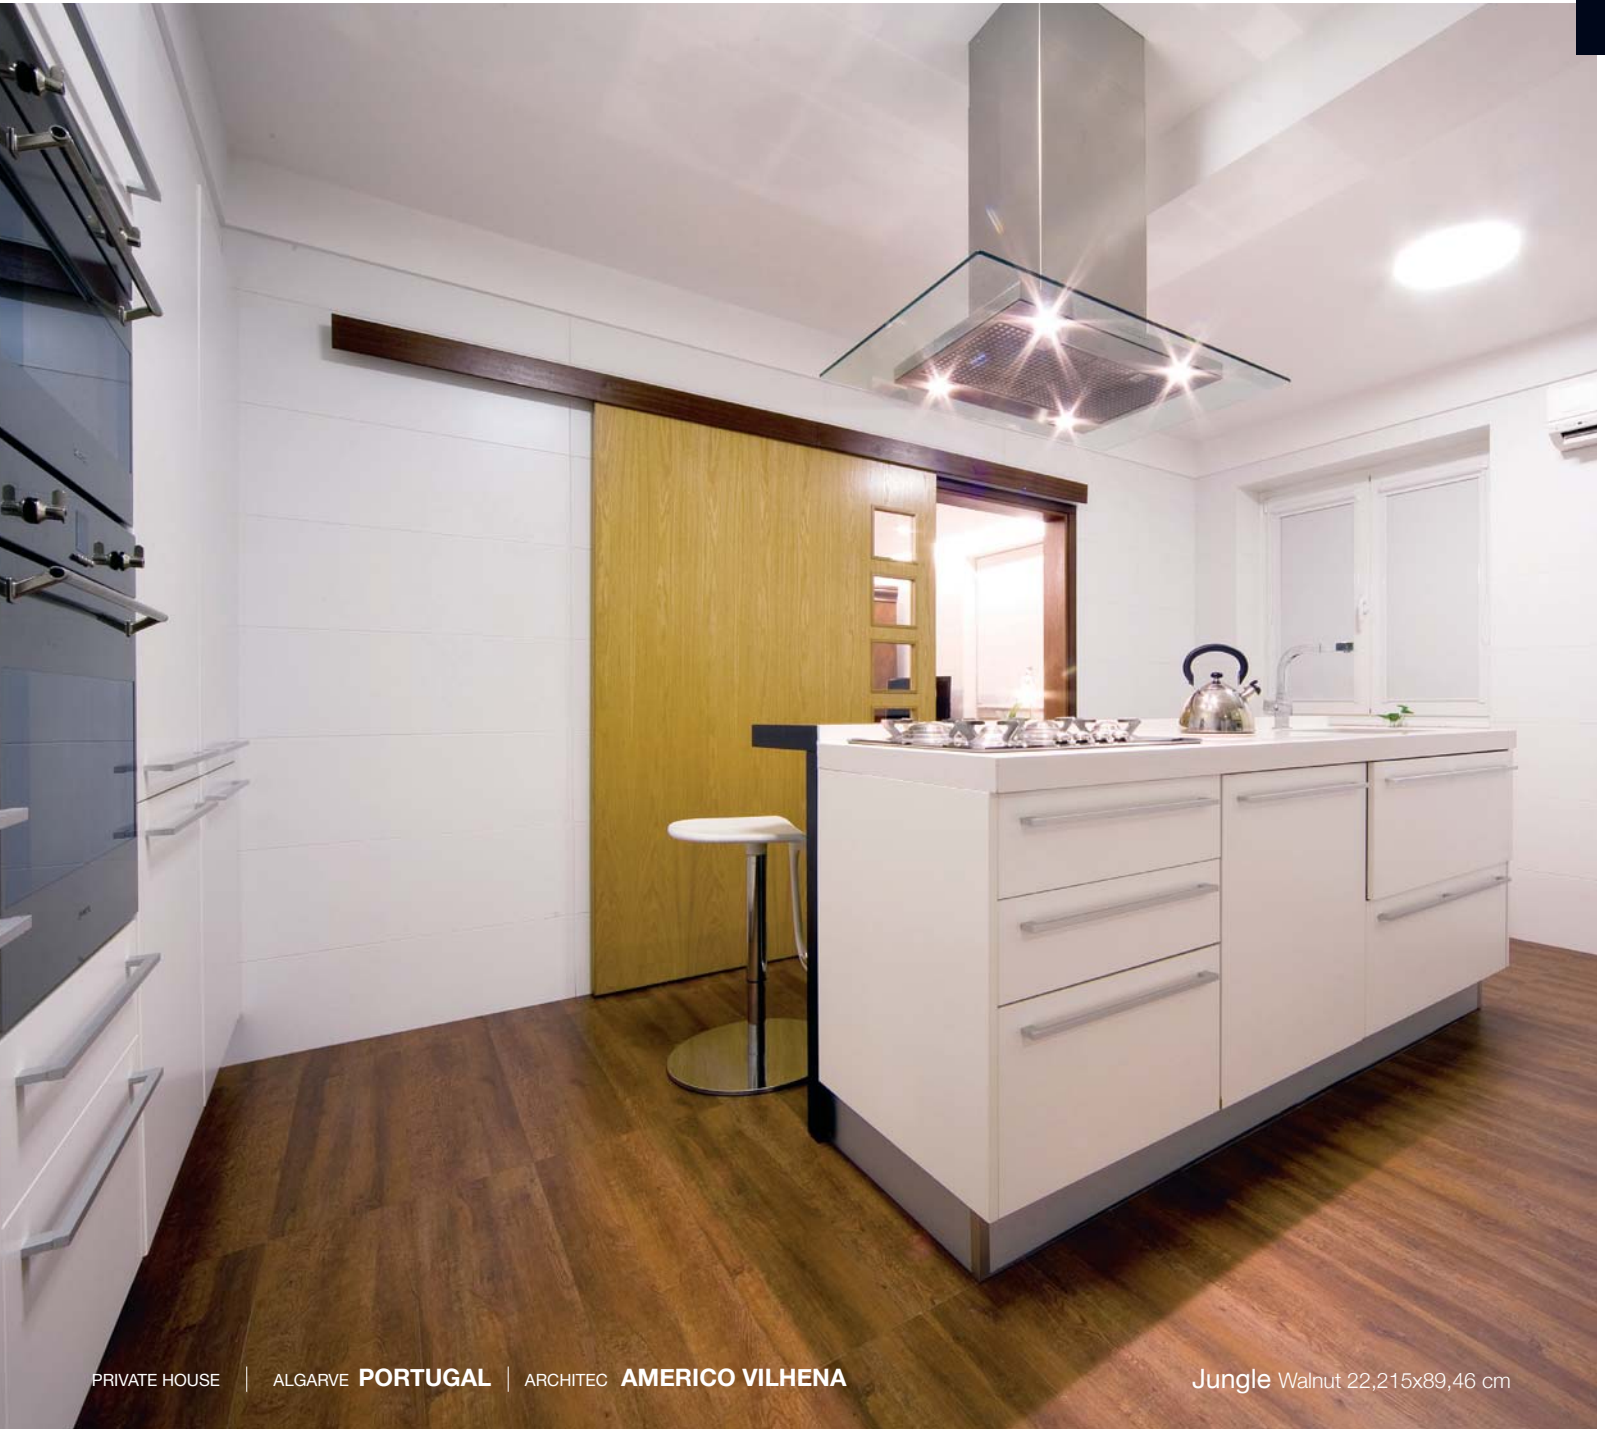

P
body
Porcelain
Porcelánico

2
Double firing
Bicocción

+
Rectified
Rectificado

+
Moderate variation
Moderada variación

+
Non Slip
Antideslizante

PRIVATE HOUSE | ALGARVE **PORTUGAL** | ARCHITECT **AMERICO VILHENA**

Jungle Walnut 22,215x89,46 cm

R9
Natural Finish

DIN 51130

Clase 1
Natural Finish

Clase 3
Antislip Finish

UNE-ENV 12633

Content of recycled material
Contenido de material reciclado

37%

*Jungle Maple

Series	Format&Thickness	Unit	Boxes/Pallet	m²/Pallet	m²/Box	Pieces/Box	Kg/Pallet	Kg/Box
Jungle 45x90	44,63x89,46x1,13	m²	27	32,35	1,20	3	850,00	30,63
Jungle 22x90	22,21x89,46x1,13	m²	36	35,75	0,99	5	942,00	25,55
Jungle 30x60	29,75x59,55x1,01	m²	40	42,52	1,06	6	1000,00	24,42
Jungle Cenefa A	11x44,63	m²	24	22,39	0,93	19	579,82	23,58
Jungle Cenefa C	11x44,63	m²	24	22,39	0,93	19	579,82	23,58
Jungle Cenefa 3	14,8x59,55	pz	24	19,44	0,81	9	439,25	17,72
Jungle Listelo	7,3x59,55	pz	24	19,44	0,81	9	441,41	17,80
Jungle Mosaico 3x22	22,21x22,21	m²	24	21,31	0,89	18	520,90	21,12
Jungle Rodapié 45	7,3x44,63	pz	48	20,35	0,42	13	506,00	10,25
Jungle Rodapié 60	7,3x59,55	pz	24	19,44	0,81	18	441,41	17,81