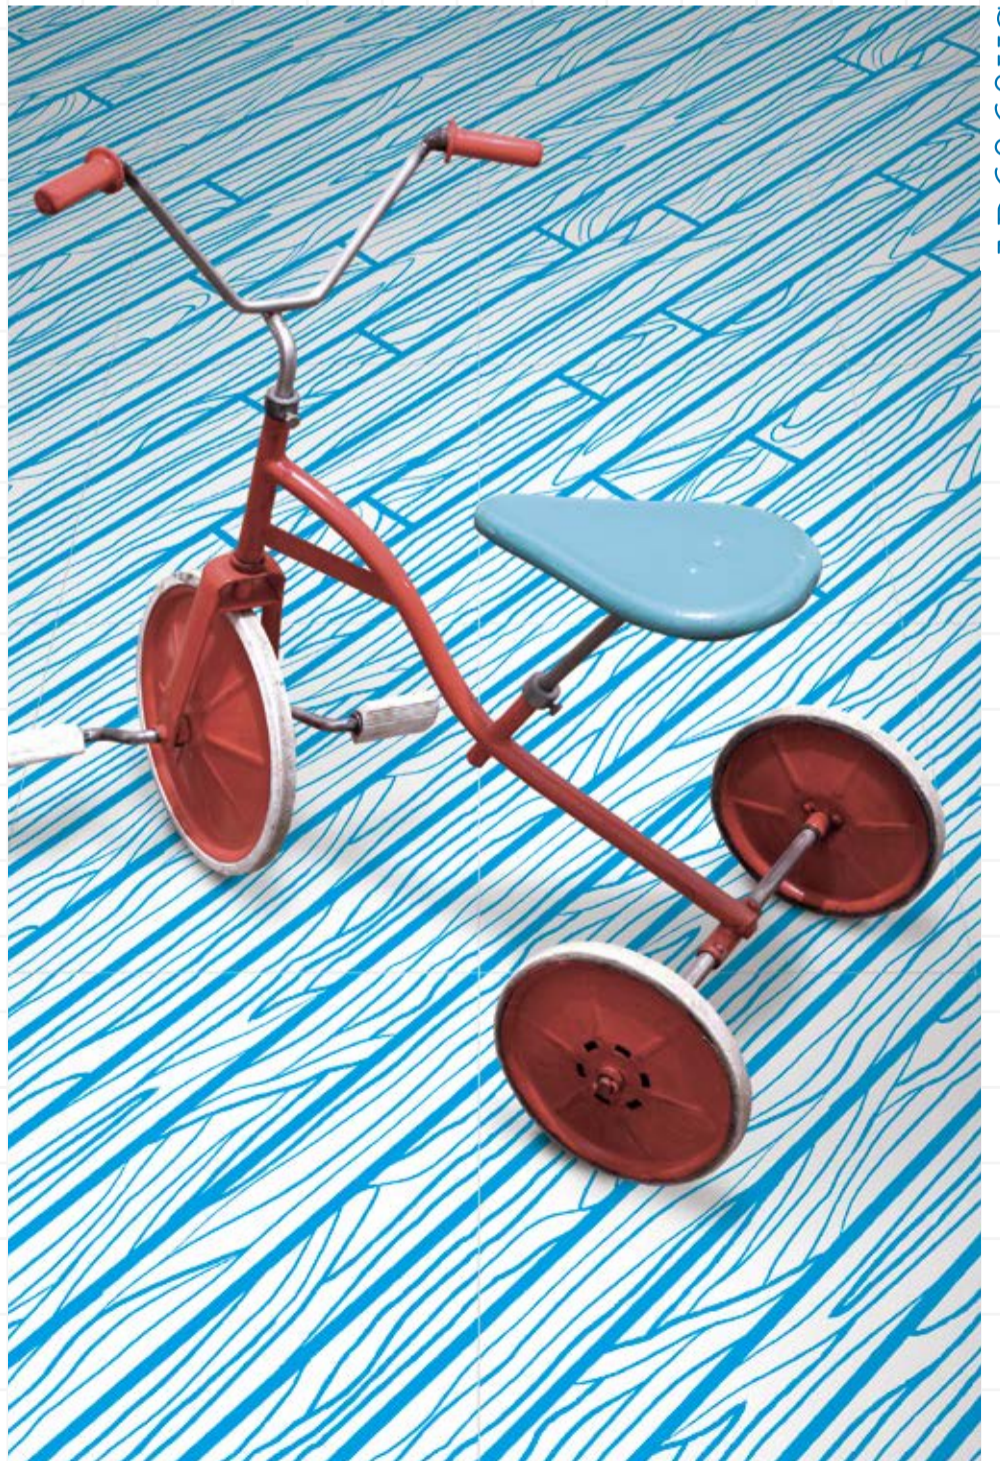

AR6060WM

AR6060WLAO, AR6060WRAO

AR6060WO

AR6060WT

AR6060WP

Schemi di posa/
Layout schemes

I seguenti schemi di posa sono disponibili anche nelle versioni
_pop and soft colours.

These layout schemes are available in _pop and soft colours too.