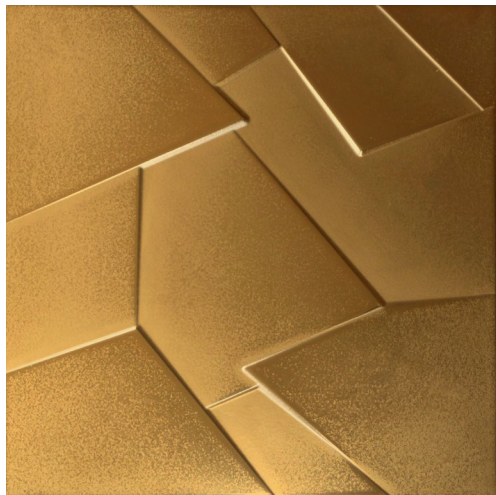

Anarchy serie 60x60
(59,55 x 59,55 cm - 23.45" x 23.45")

Anarchy gold lappato prism 60x60

G-1870