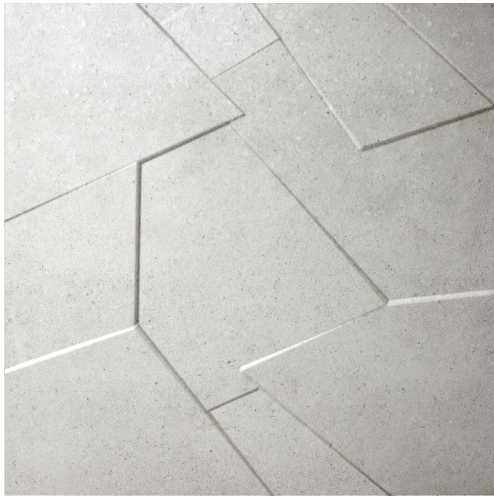

Anarchy serie 60x60
(59,55 x 59,55 cm - 23.45" x 23.45")

Anarchy white natural prism 60x60

G-1322