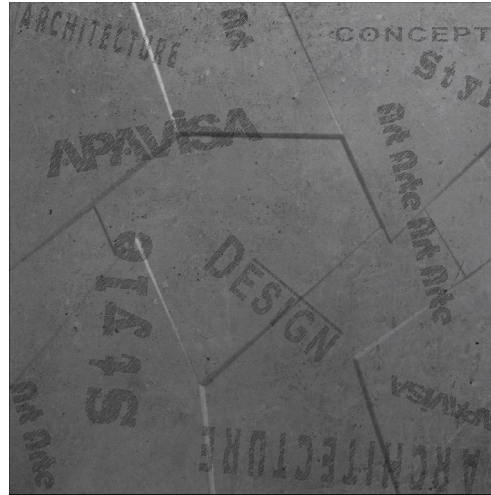

Anarchy serie 60x60
(59,55 x 59,55 cm - 23.45" x 23.45")