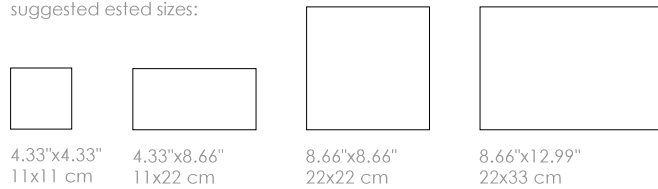

07 Cendra

08 Basalt

09 Wengue

colores.  
colors:

- 01 cal      02 arena      03 albero
- 04 caldera    05 ferro      06 nuez
- 07 cendra    08 basalt    09 wengué

Foratos propuestos.\*  
suggested ested sizes:

\* Size and thickness may vary dramatically  
\*\*Check with us for other sizes and trim pieces.

2.17"x10.63"  
5,5x27 cm  
2.76"x11.81"  
7x30 cm

Rodapié  
2.76"x11.81"  
7x30 cm

Chevron  
2.17"x10.63"  
5,5x27 cm

Hexa  
5.5"x6.50"  
14x16,5 cm

Espesores.  
Thicknesses:

*auténtica*  
CERÁMICA