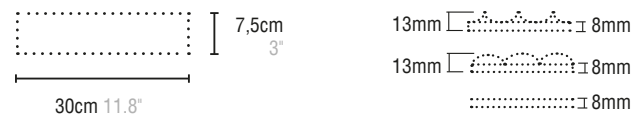

Dry-pressed ceramic tiles with water absorption Eb > 10 %. Quality specification, according to control test of EN14411:2013 appendix L group BIII GL.

*AD ECCEZIONE DEI COLORI METALLIZZATI (oro, bronzo, acciaio) *EXCLUDING METALLIC COLOURS (oro, bronzo, acciaio)

Imballi Packing

ARTICOLO ITEM	FORMATO SIZE	PZ	MQ	KG
Marea	7,5x30cm | 3"x11.8"	24	0,54	7,90
Alta-marea	7,5x30cm | 3"x11.8"	20	0,45	8,05
Bassa-marea	7,5x30cm | 3"x11.8"	22	0,50	8,00
jolly	1,5x30cm | 0.5"x11.8"	6	-	0,40

SCATOLA BOX

ARTICOLO ITEM	FORMATO SIZE	BOX	PZ	MQ	KG
Marea	7,5x30cm | 3"x11.8"	96	2.304	51,84	778,40
Alta-marea	7,5x30cm | 3"x11.8"	96	1.920	43,20	792,80
Bassa-marea	7,5x30cm | 3"x11.8"	96	2.112	48,00	788,00

PALLET PALLET

Pezzi speciali Special Pieces

jolly
1,2x30cm
0.5"x11.8"

bianco matt	MAR501M ● 07	bianco lucido	MAR507L ● 07
rosa matt	MAR502M ● 07	rosa lucido	MAR508L ● 07
salvia matt	MAR503M ● 07	salvia lucido	MAR509L ● 07
blu matt	MAR504M ● 07	blu lucido	MAR510L ● 07
nero matt	MAR505M ● 07	nero lucido	MAR511L ● 07
porpora matt	MAR506M ● 07	porpora lucido	MAR512L ● 07
grigio matt	MAR518M ● 07	grigio lucido	MAR513L ● 07
carta da zucchero matt	MAR519M ● 07	carta da zucchero lucido	MAR514L ● 07
terra matt	MAR520M ● 07	terra lucido	MAR515L ● 07
smeraldo matt	MAR521M ● 07	smeraldo lucido	MAR516L ● 07

Dimensioni Sizing

Colori NCS Colour NCS

Bianco	S 0500-N	grigio	NCS S 2002-R
Rosa	S 2010-Y70R	terra	NCS S 3050-Y70R
Porpora	S 5040-R	smeraldo	NCS S 7020-G10Y
Salvia	S 4010-B90G	carta da zucchero	NCS S 3010-B
Blu	S 7010-R90B	oro	/
Nero	S 8500-N		

Abbinamenti consigliati Suggested Combinations

Confetti, Pigmento, Modulo, Minima8.6, Alchimia, Superfici20, Oltre