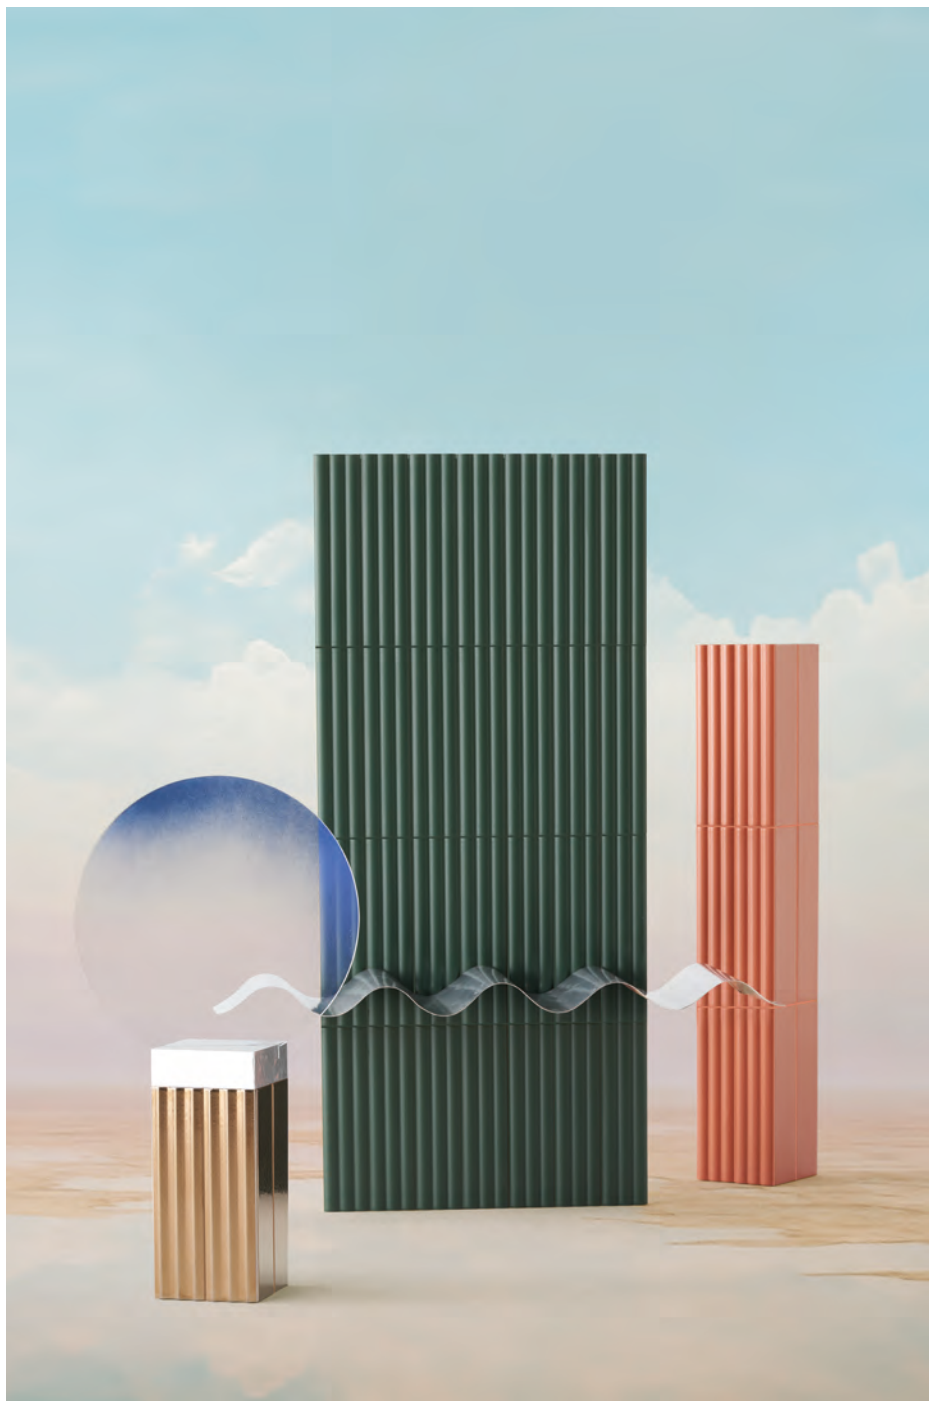

Rivestimento in pasta bianca
white body wall tiles

MAREA

FULL VERSION

7,5X30CM
3"X11.8"

8/13MM

QUINTESSENZA
— CERAMICHE —

www.quintessenzaceramiche.it

alta-marea terra matt, alta-marea smeraldo matt, bassa-marea oro

MAREA FULL VERSION

Marea is a new white enamel body ceramic collection in a 7.5x30 cm format, available in 3 structures: a smooth base finish, a convex structure with a matt finish and a concave structure with a gloss finish.

The gold tone also has a special craquelé effect that gives these ceramics a retro mood that is simultaneously prestigious.

MAREA FULL VERSION

Rivestimento in pasta bianca
White body wall tiles

7,5X30CM
3"X11.8"

8/13MM

Monocromatico
Monochromatic

Marea è una collezione ceramica in pasta bianca smaltata, dal formato 7,5x30 cm e disponibile in 3 strutture: la base liscia e la struttura convessa nella finitura matt e la struttura concava nella finitura lucida.