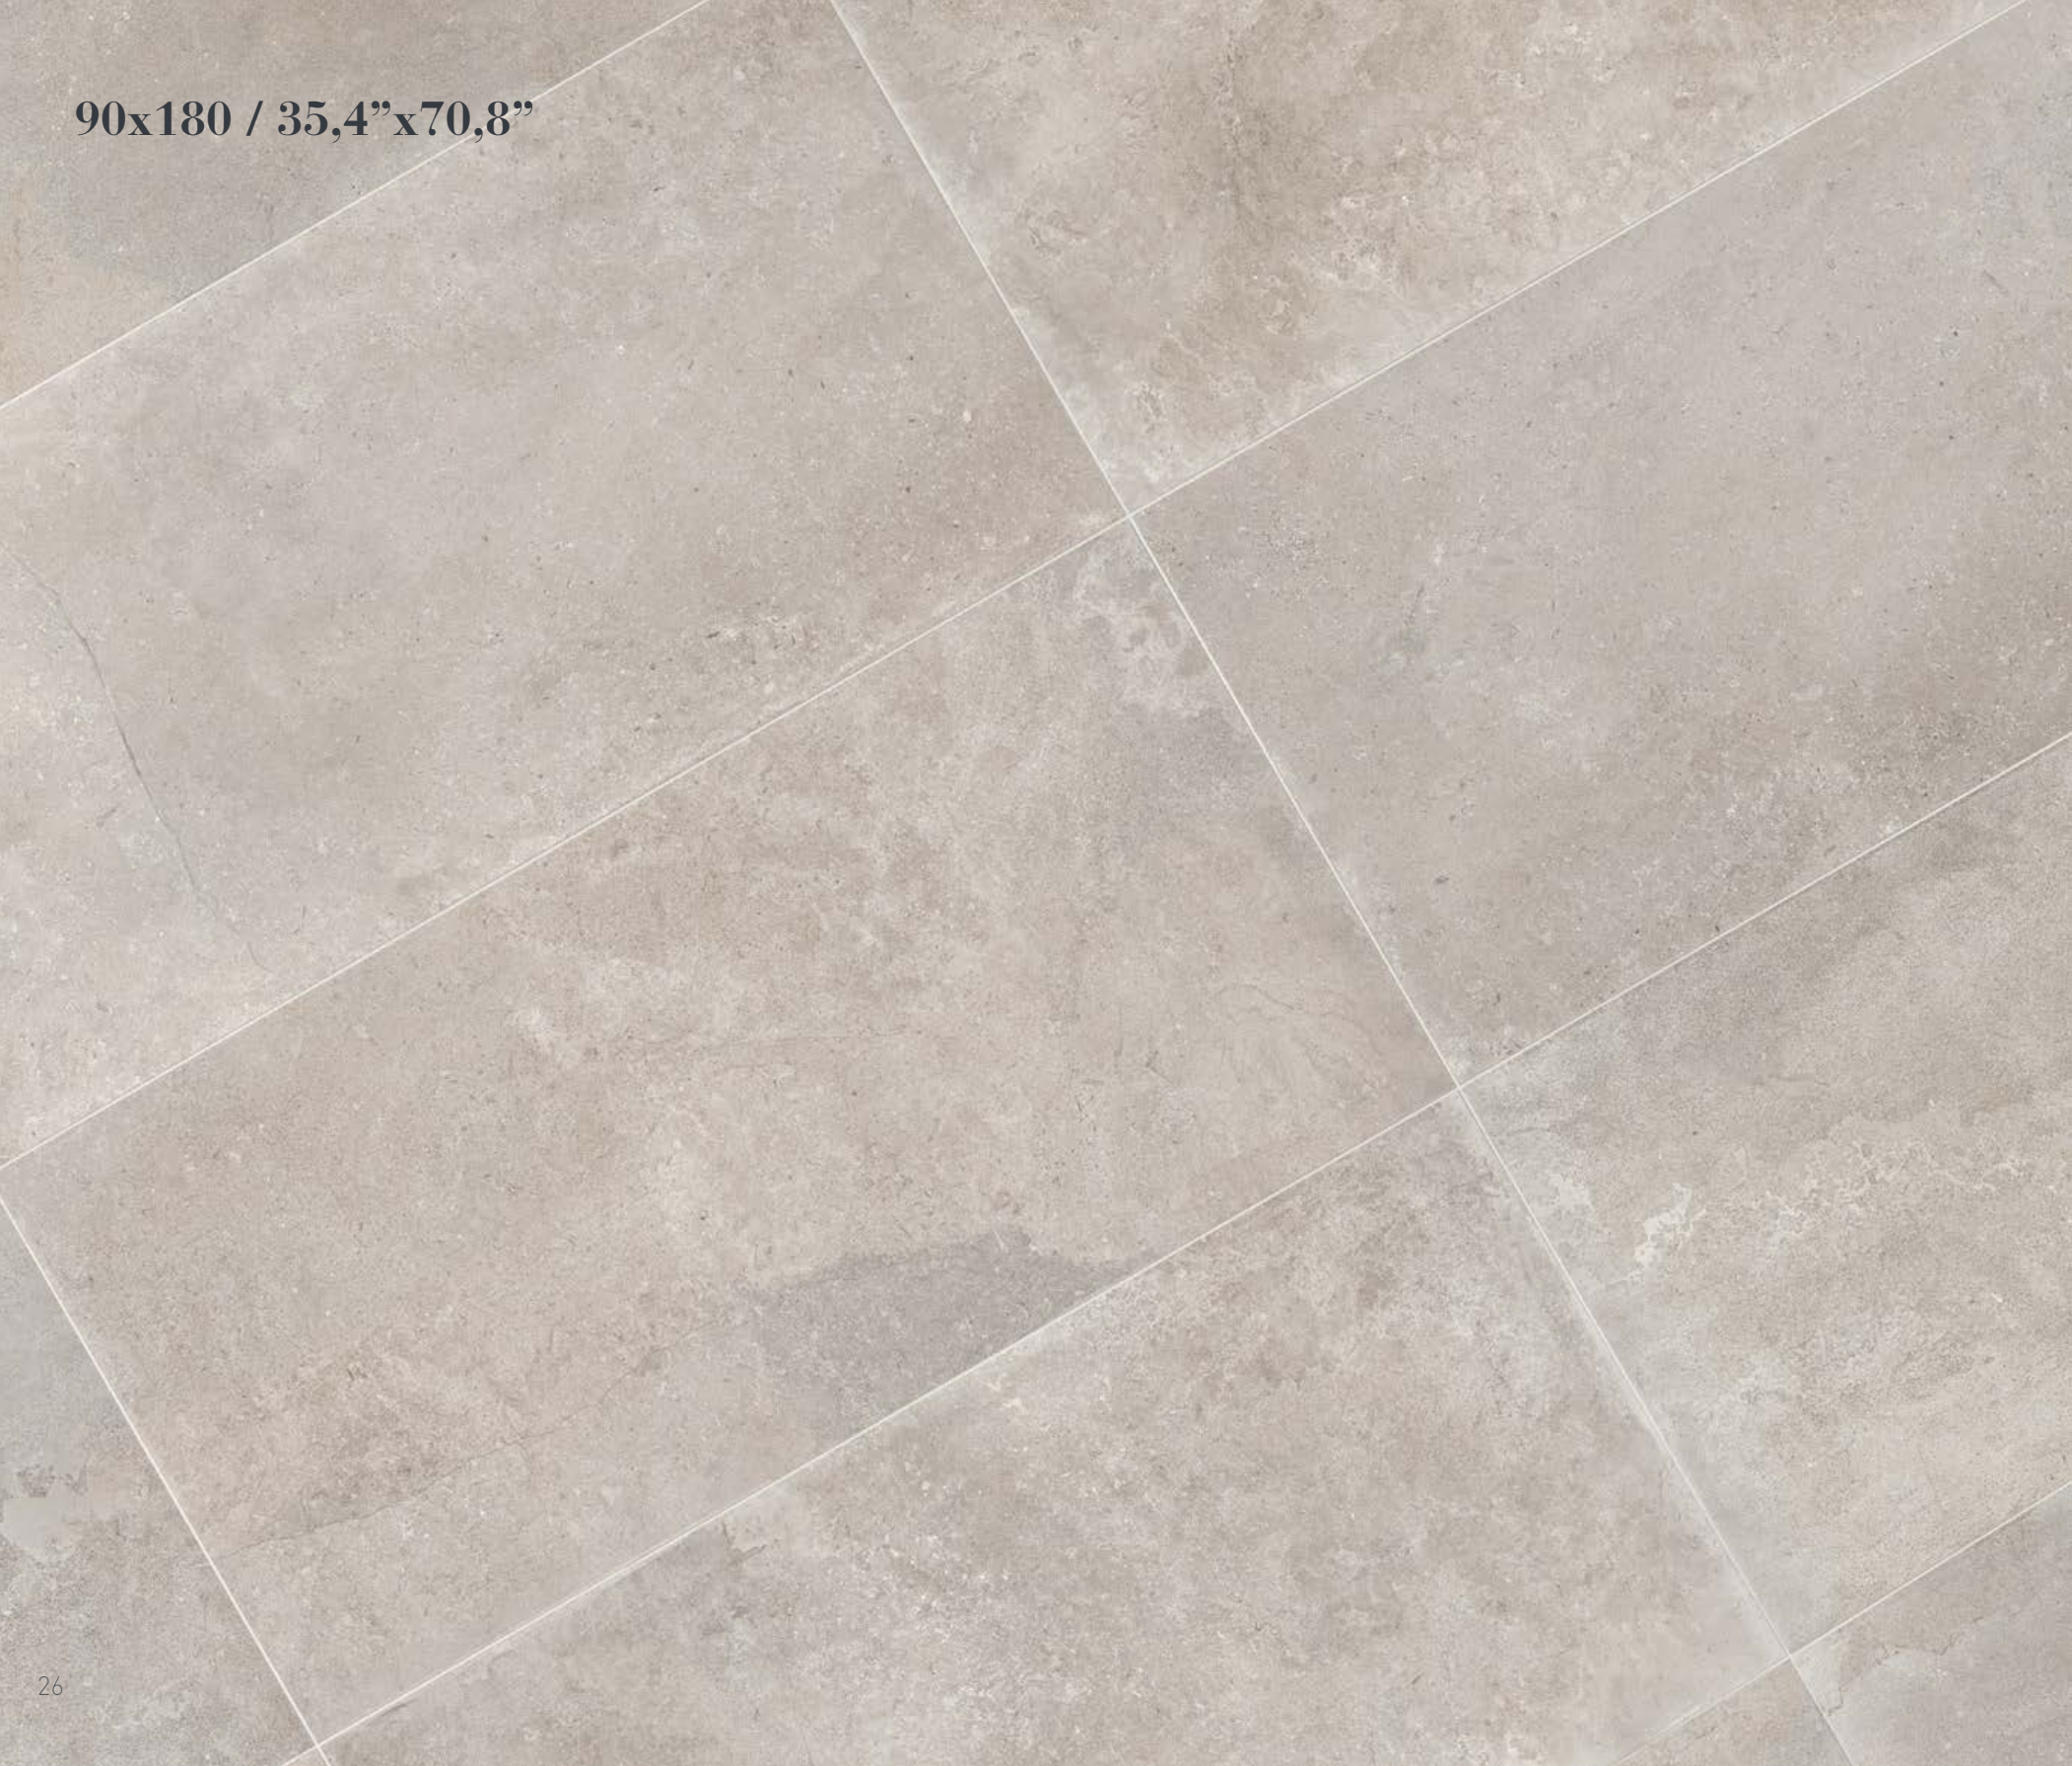

Coal Rett.
90x90 - 35,4"x35,4"

Coal

Coal Rett.
90x90 - 35,4"x35,4"

90x180 / 35,4"x70,8"

DMP9840R MAS DE PROVENCE CLOUD Rett. 90x180 35,4"x70,8"

649/MQ

DMP9940R MAS DE PROVENCE CLOUD Rett. 90x90 35,4"x35,4"

626/MQ