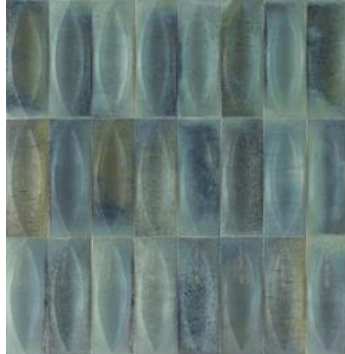

Porcelain tile

Beige 3 x 8

Beige Eye 3 x 8

Bianco 3 x 8

Bianco Eye 3 x 8

Turchese 3 x 8

Turchese Eye 3 x 8

Giada 3 x 8