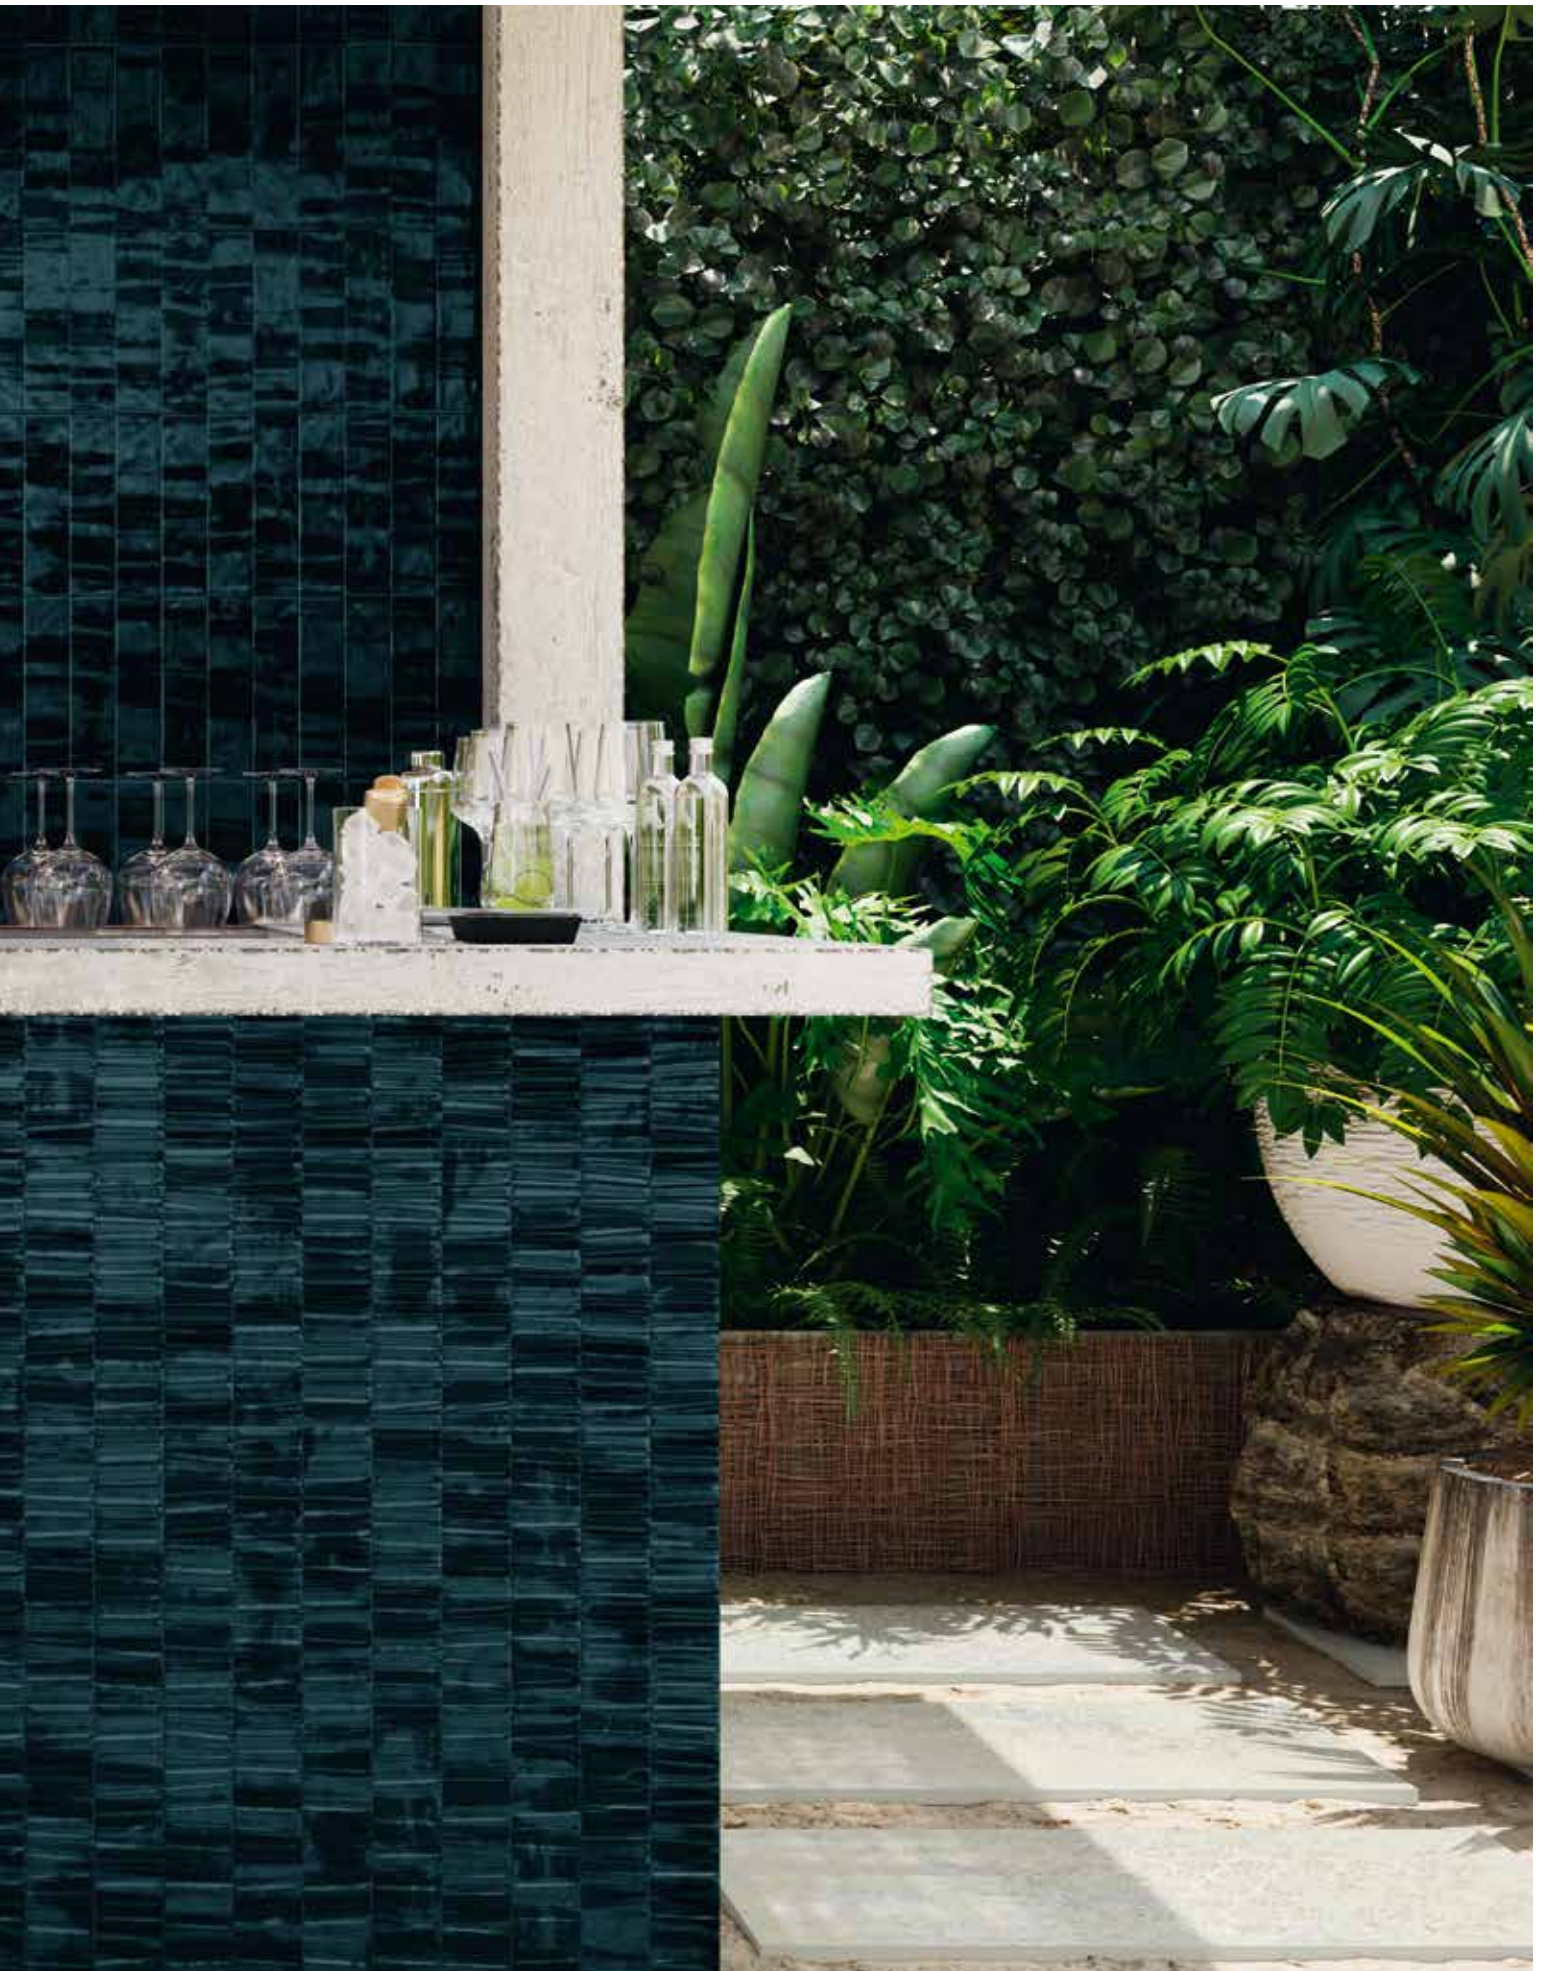

JOLIET

Wall: Joliet Sapphire_Sapphire Prisma 7,4x29,75 cm

Floor: Bohemian Sand Outdoor 2CM 99,55x99,55 cm

JOLIET

White Body Slight Variation Double Firing Digital 0,85 cm Thickness
 Pasta Blanca Ligera Variación Bicocción Digital 0,85 cm Espesor

Joliet Jade*
 7,4x29,75 cm -
 2,91"x11,71" G-574

Joliet Toffee*
 7,4x29,75 cm -
 2,91"x11,71" G-574

Joliet Sapphire*
 7,4x29,75 cm -
 2,91"x11,71" G-574

Joliet Jade Prisma*
 7,4x29,75 cm -
 2,91"x11,71" G-574