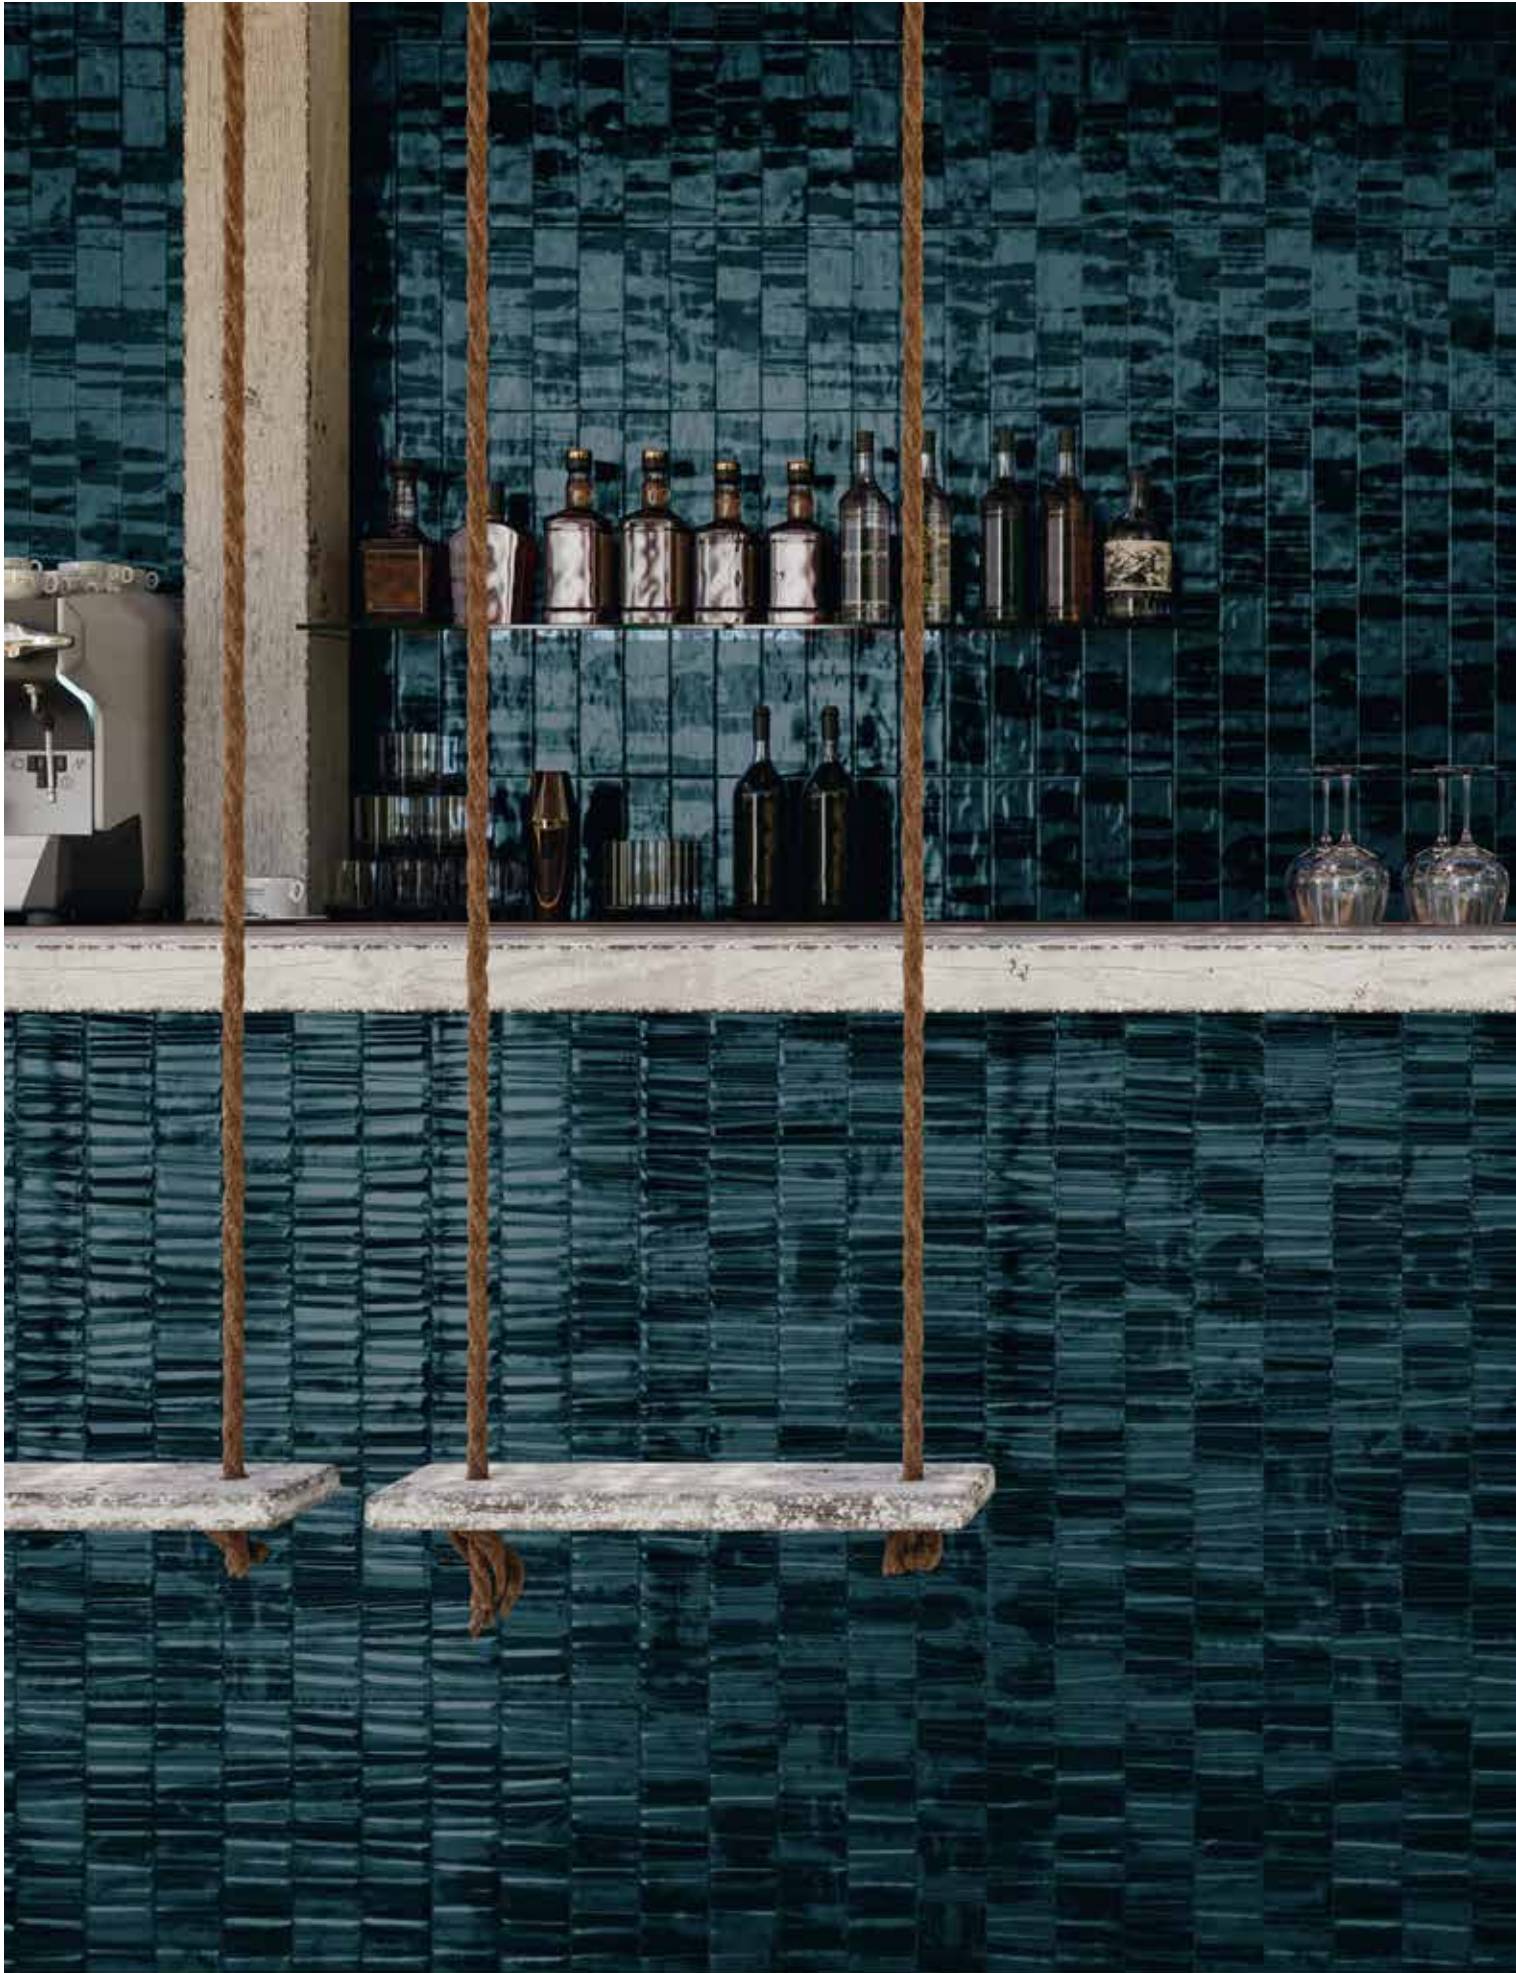

JOLIET

Wall: Joliet Sapphire_Sapphire Prisma 7,4x29,75 cm

Floor: Bohemian Sand Outdoor 2CM 99,55x99,55 cm

JOLIET

White Body Slight Variation Double Firing Digital 0,85 cm Thickness
 Pasta Blanca Ligera Variación Bicocción Digital 0,85 cm Espesor

Joliet Jade*
 7,4x29,75 cm -
 2,91"x11,71" G-574

Joliet Toffee*
 7,4x29,75 cm -
 2,91"x11,71" G-574

Joliet Sapphire*
 7,4x29,75 cm -
 2,91"x11,71" G-574

Joliet Jade Prisma*
 7,4x29,75 cm -
 2,91"x11,71" G-574

Joliet Blue
7,4x29,75 cm -
2,91"x11,71" G-514

Joliet Green
7,4x29,75 cm -
2,91"x11,71" G-514

Joliet Grey
7,4x29,75 cm -
2,91"x11,71" G-514

Joliet Black
7,4x29,75 cm -
2,91"x11,71" G-514

Joliet White Prisma
7,4x29,75 cm -
2,91"x11,71" G-514