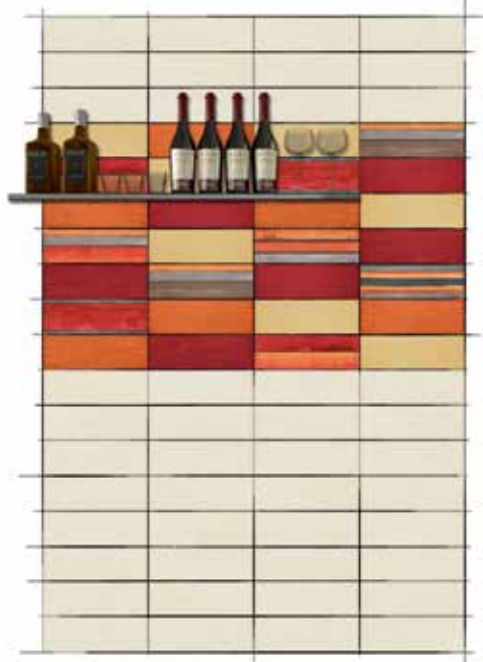

Maiolica Crema 4"x12" - Maiolica Ocre 4"x12"
Maiolica Arancio 4"x12" - Maiolica Rosso 4"x12"
Decor Giallo 4"x12"