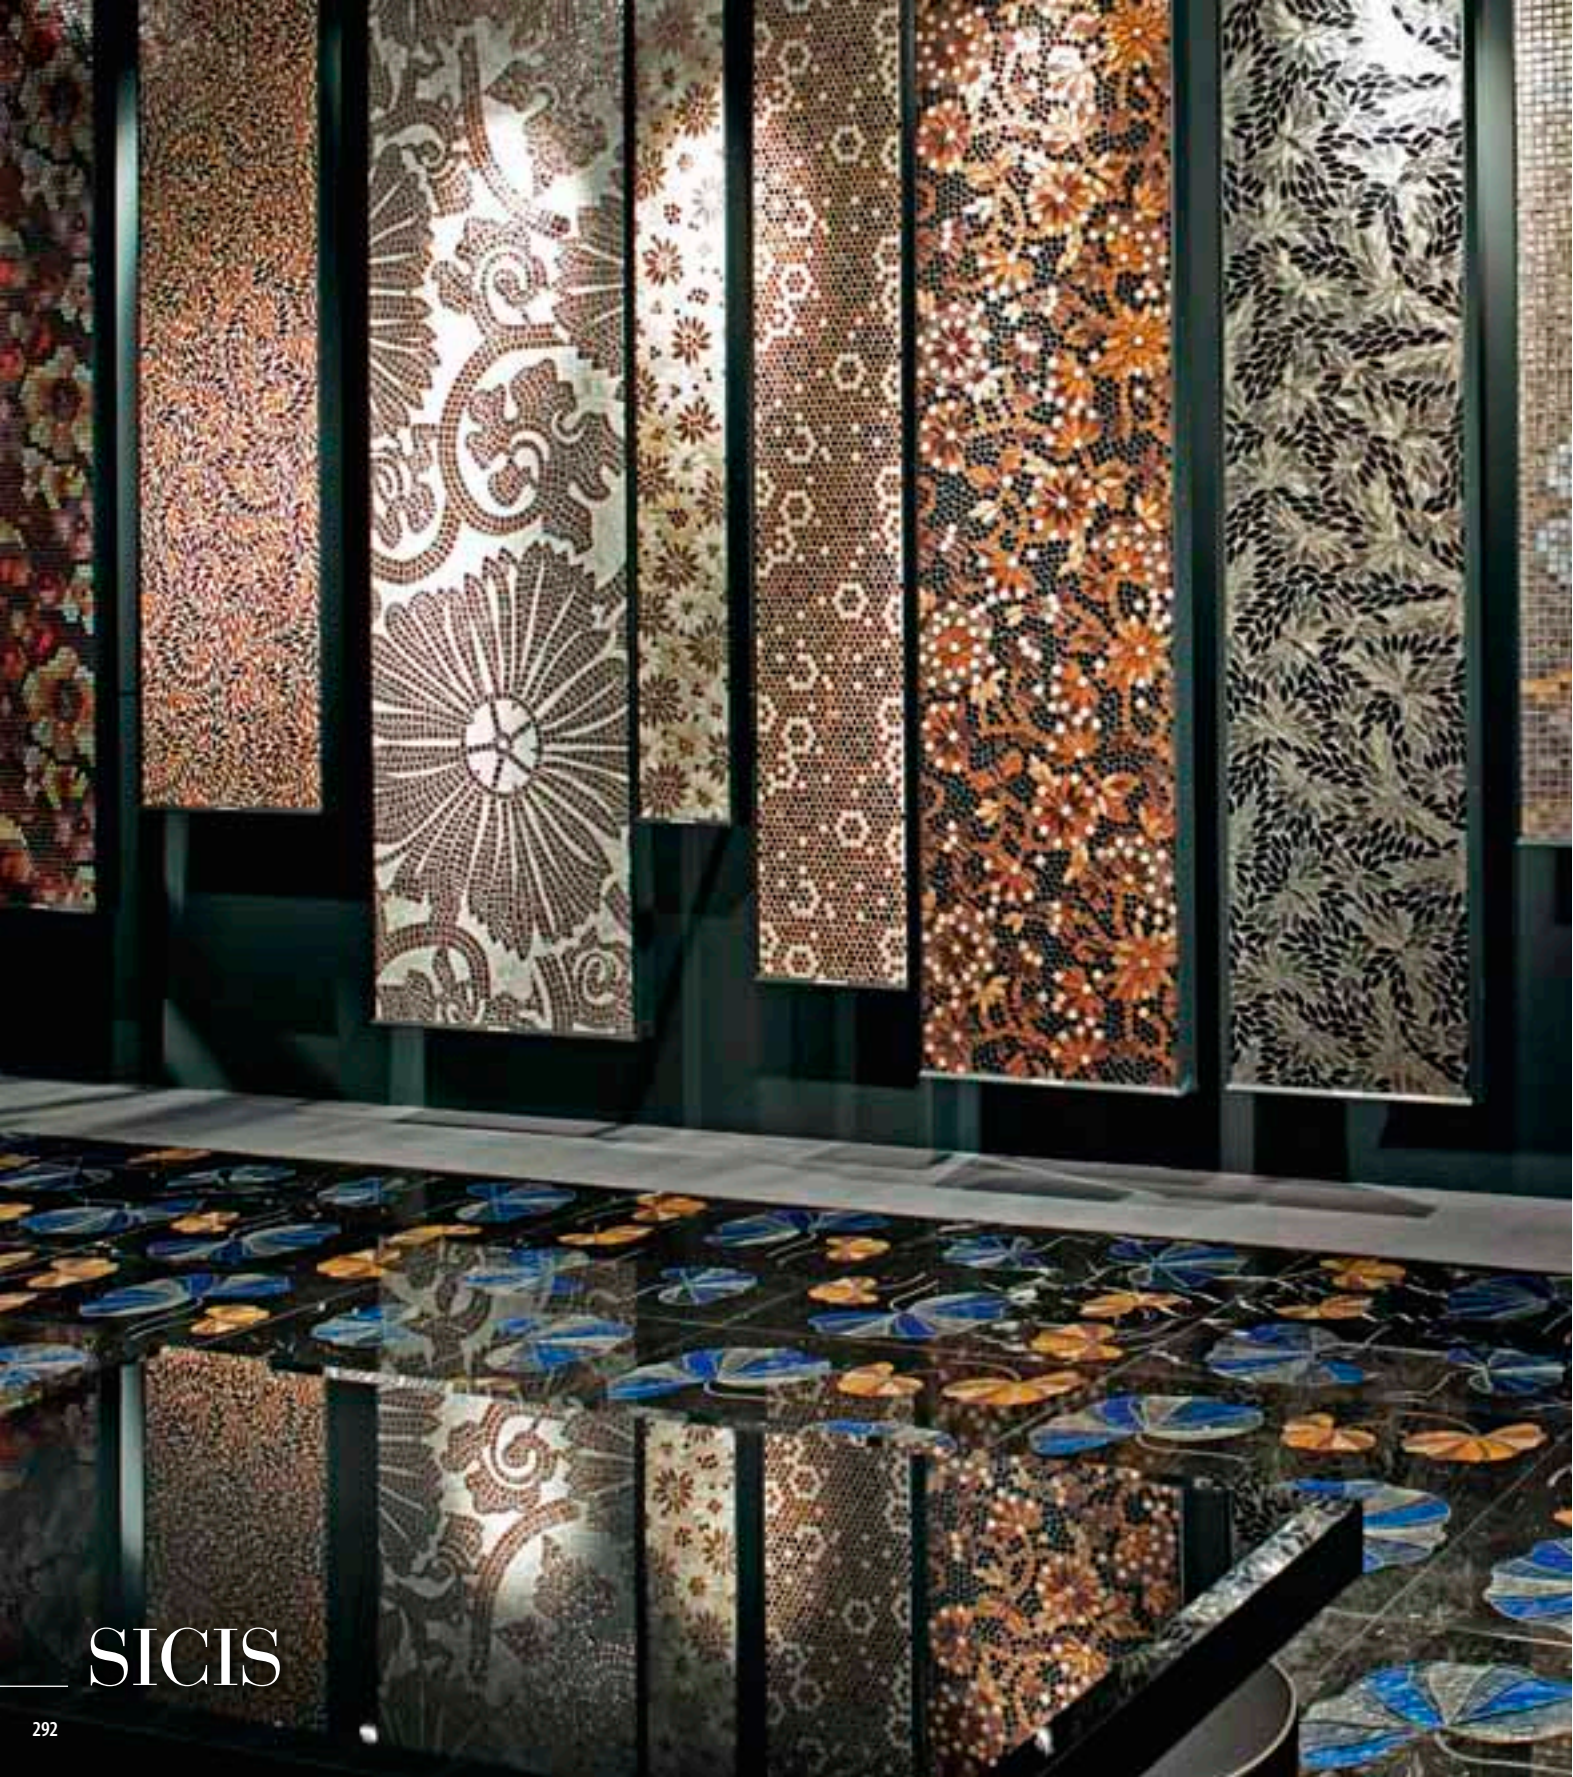

**Barrels · 507** 29,4 x 27,6 cm · 10<sup>5/8</sup>" x 10<sup>7/8</sup>"

**Barrels · NG Amethyst 2** 29,4 x 27,6 cm · 10<sup>5/8</sup>" x 10<sup>7/8</sup>"

**Cubes · 507** 30,4 x 30,4 cm · 12" x 12"

**Barrels · NG Indaco** 29,4 x 27,6 cm · 10<sup>5/8</sup>" x 10<sup>7/8</sup>"