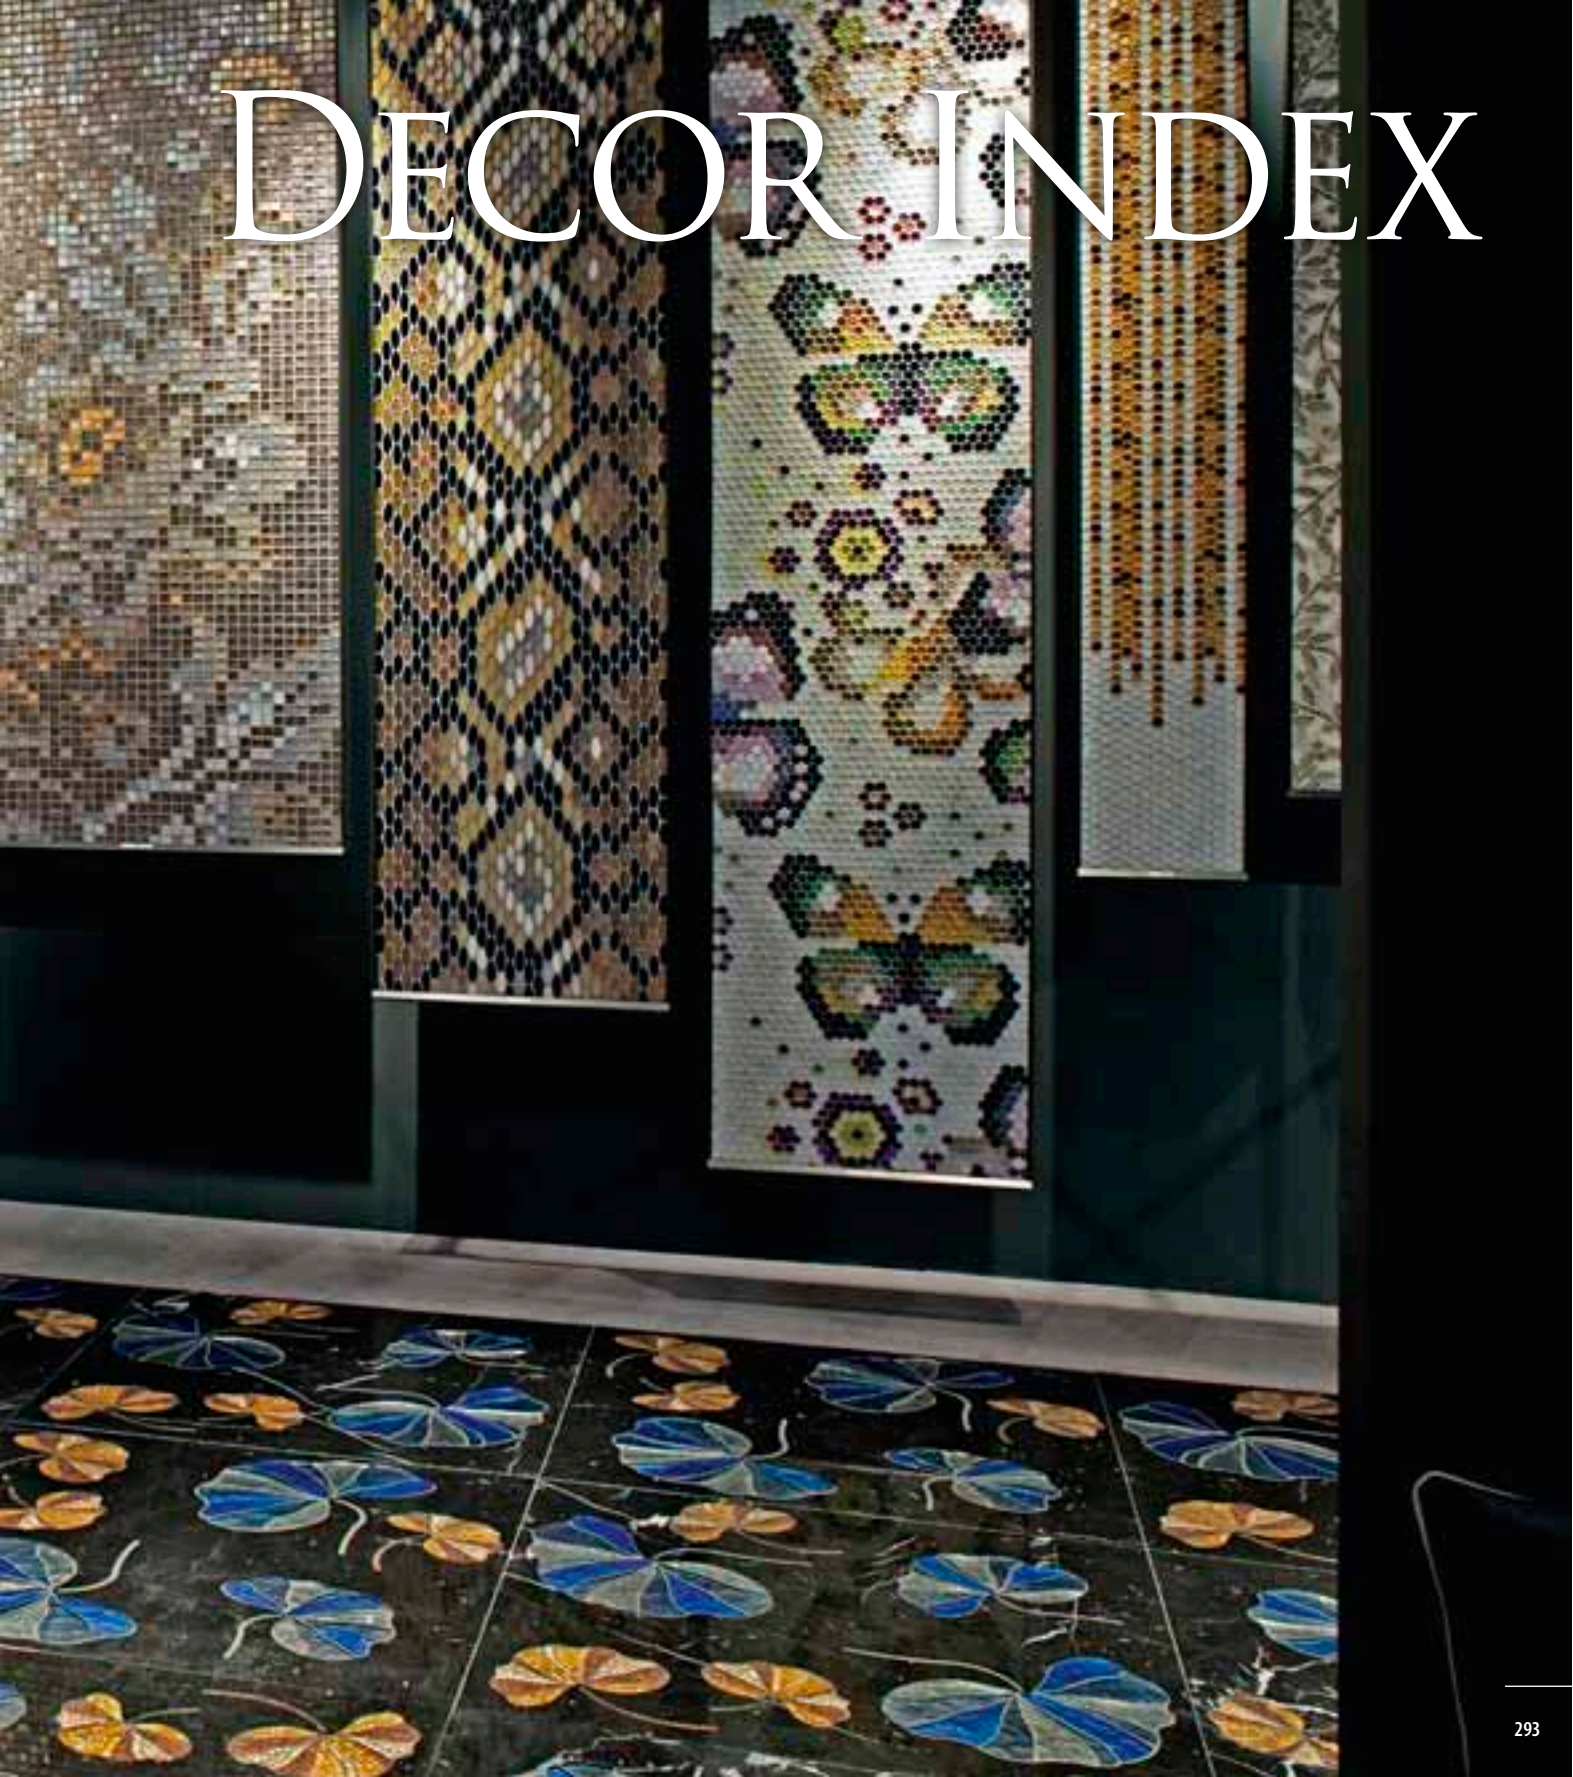

DECOR INDEX