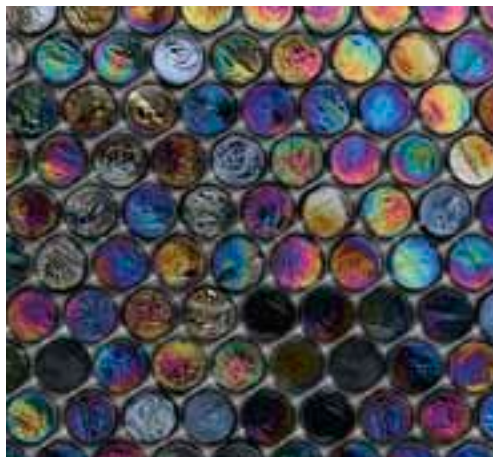

# NeoGlass · Dark

**Domes · 246 Velvet**

26,9 x 25,3 cm · 10<sup>5/8</sup>" x 10"

**Domes · 746**

26,9 x 25,3 cm · 10<sup>5/8</sup>" x 10"

**Barrels · 246 Velvet**

29,4 x 27,6 cm · 10<sup>5/8</sup>" x 10<sup>7/8</sup>"