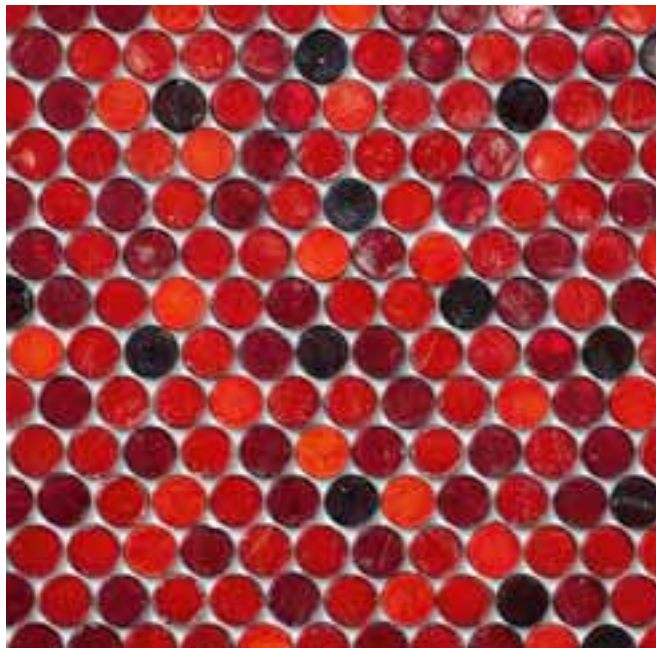

Gitanilla Mix Barrels

Key colors: 511 · 513 · 514 · NG Sun 4

Sheet size: 26,9 x 25,3 cm · 10^{5/8}" x 10"

SICIS