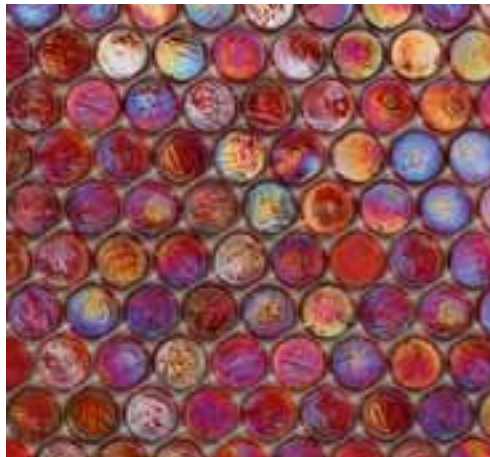

Barrels · 240 Wool

29,4 x 27,6 cm · 10^{5/8}" x 10^{7/8}"