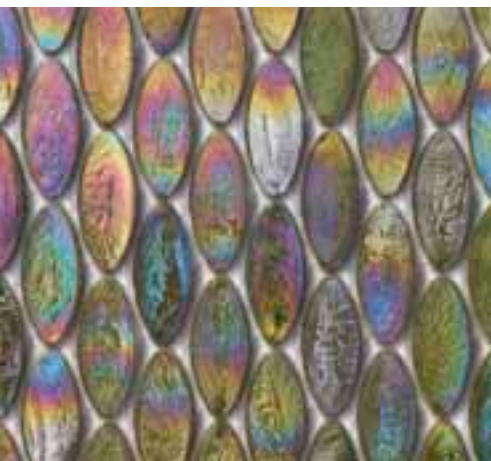

# Iridescent

**Domes · 244 Tweed** 26,9 x 25,3 cm · 10<sup>5/8</sup>" x 10"

**Barrels · 244 Tweed** 29,4 x 27,6 cm · 10<sup>5/8</sup>" x 10<sup>7/8</sup>"

**Cubes · 244 Tweed** 30,4 x 30,4 cm · 12" x 12"