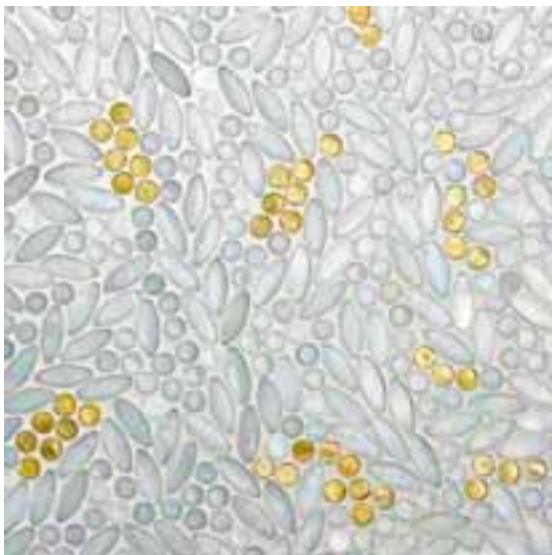

Mix Random E *
Key colors: 220 · Aurum