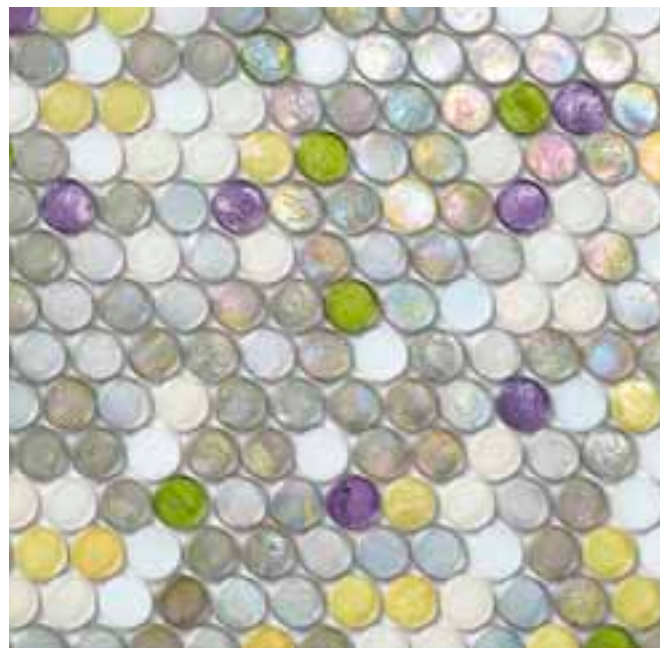

Susurro Mix Barrels

Key colors: 507 · 521 · 550 · 555 · 556 · 570 · 720