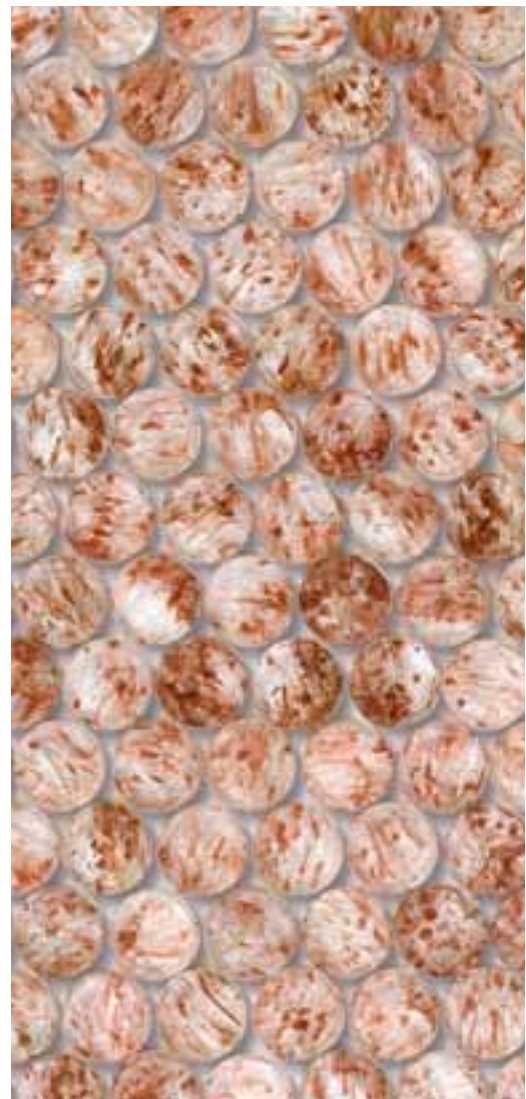

# NUDE

NeoGlass **NG Coral 1** Barrels

NeoGlass **NG Coral 3** Barrels

Aventurine **921** Barrels

NGB 518

Key colors:  
522 · 551 · 554 · 921