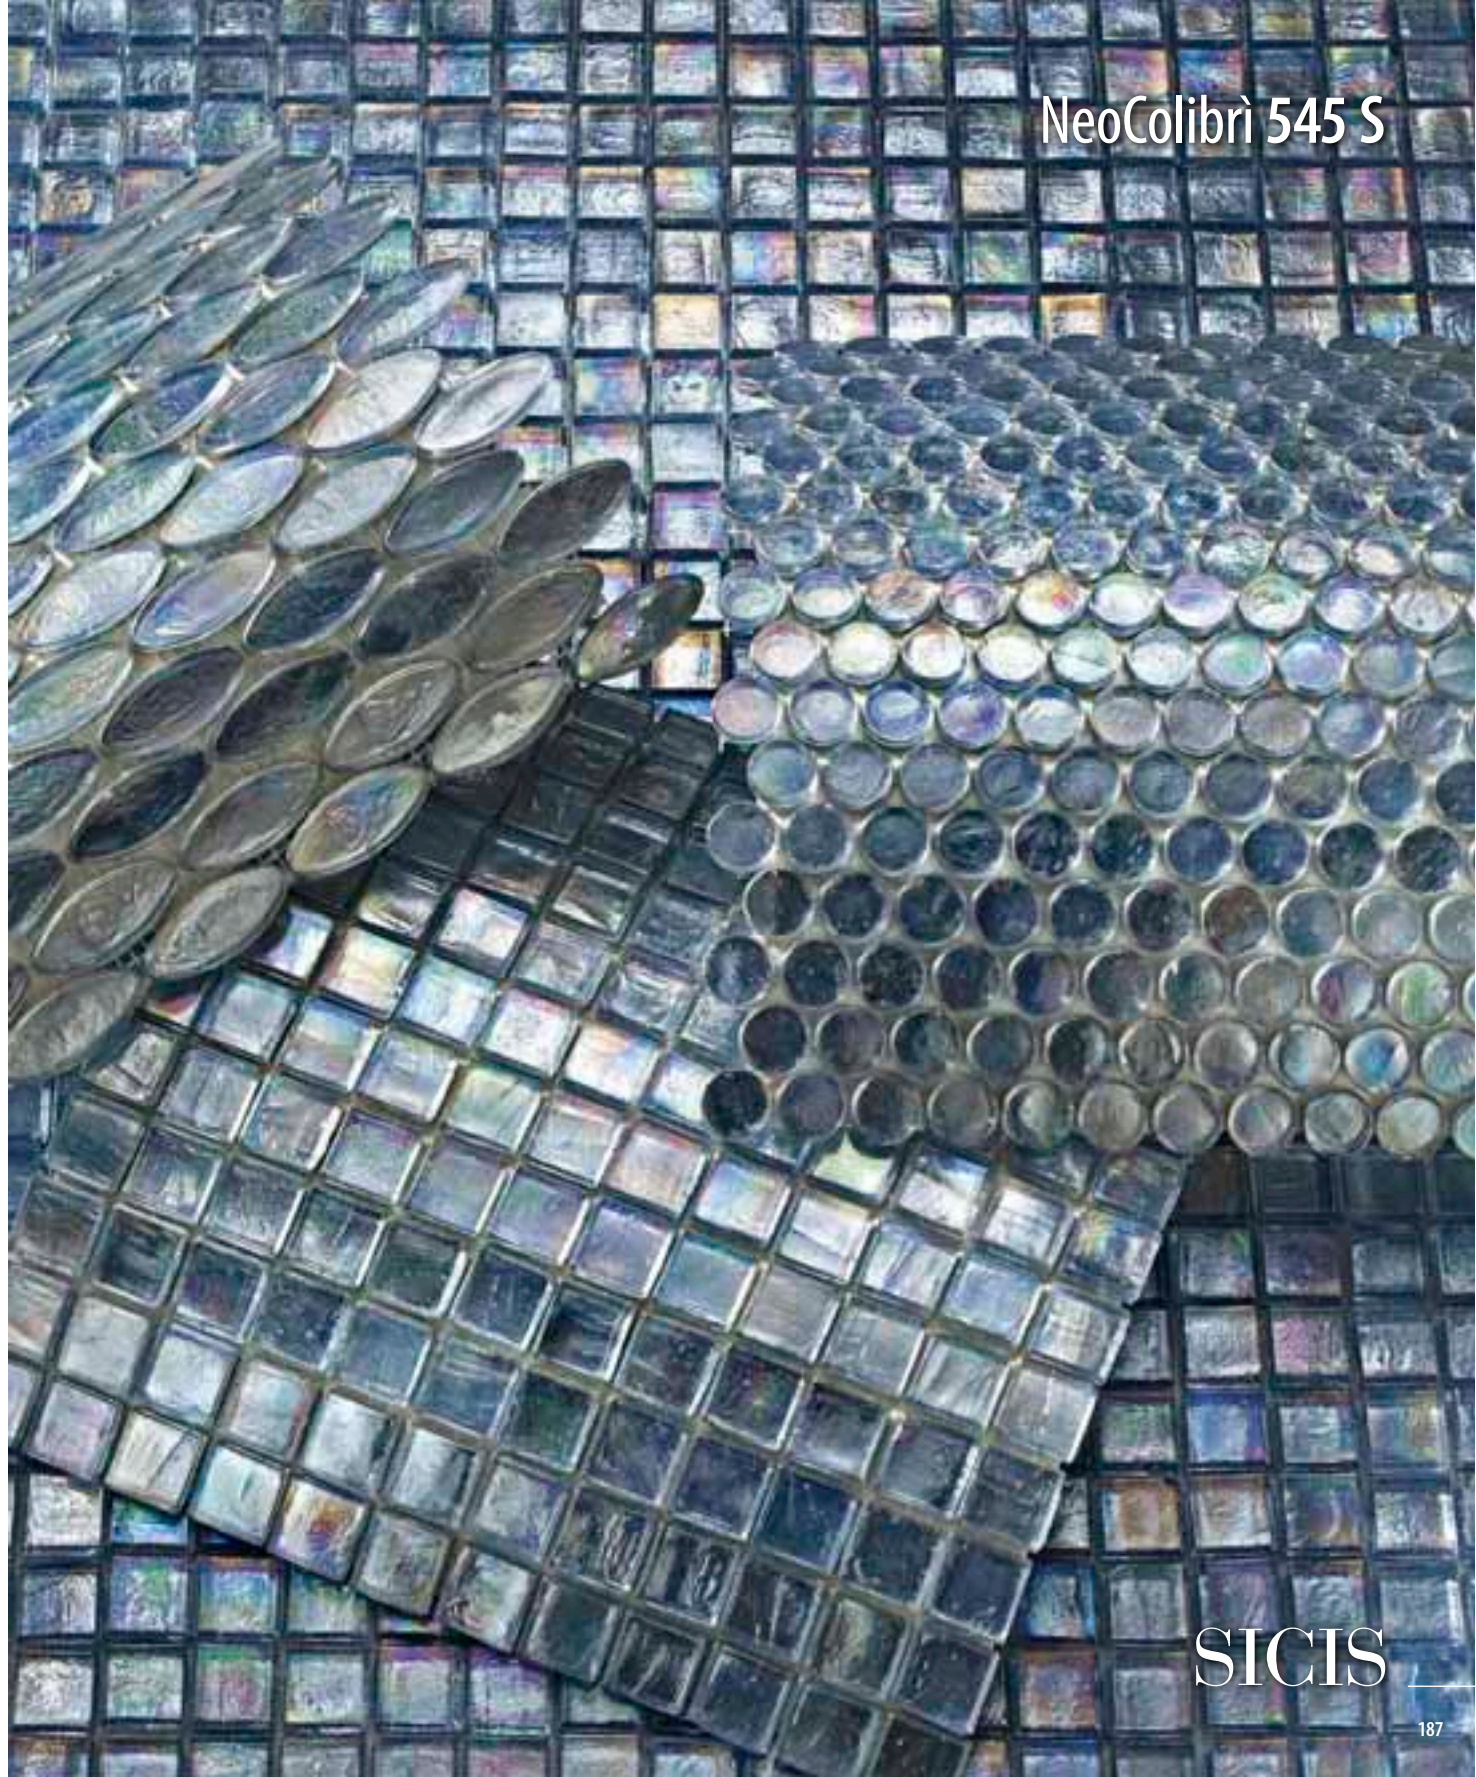

**Cubes · 560**

30,4 x 30,4 cm · 12" x 12"

**Cubes · 545 S**

30,4 x 30,4 cm · 12" x 12"

**Petites Fleurs · F10 Bluebell**

31,6 x 29,3 cm · 12<sup>1/2</sup>" x 11<sup>1/2</sup>"

NeoColibrì 545 S

SICIS