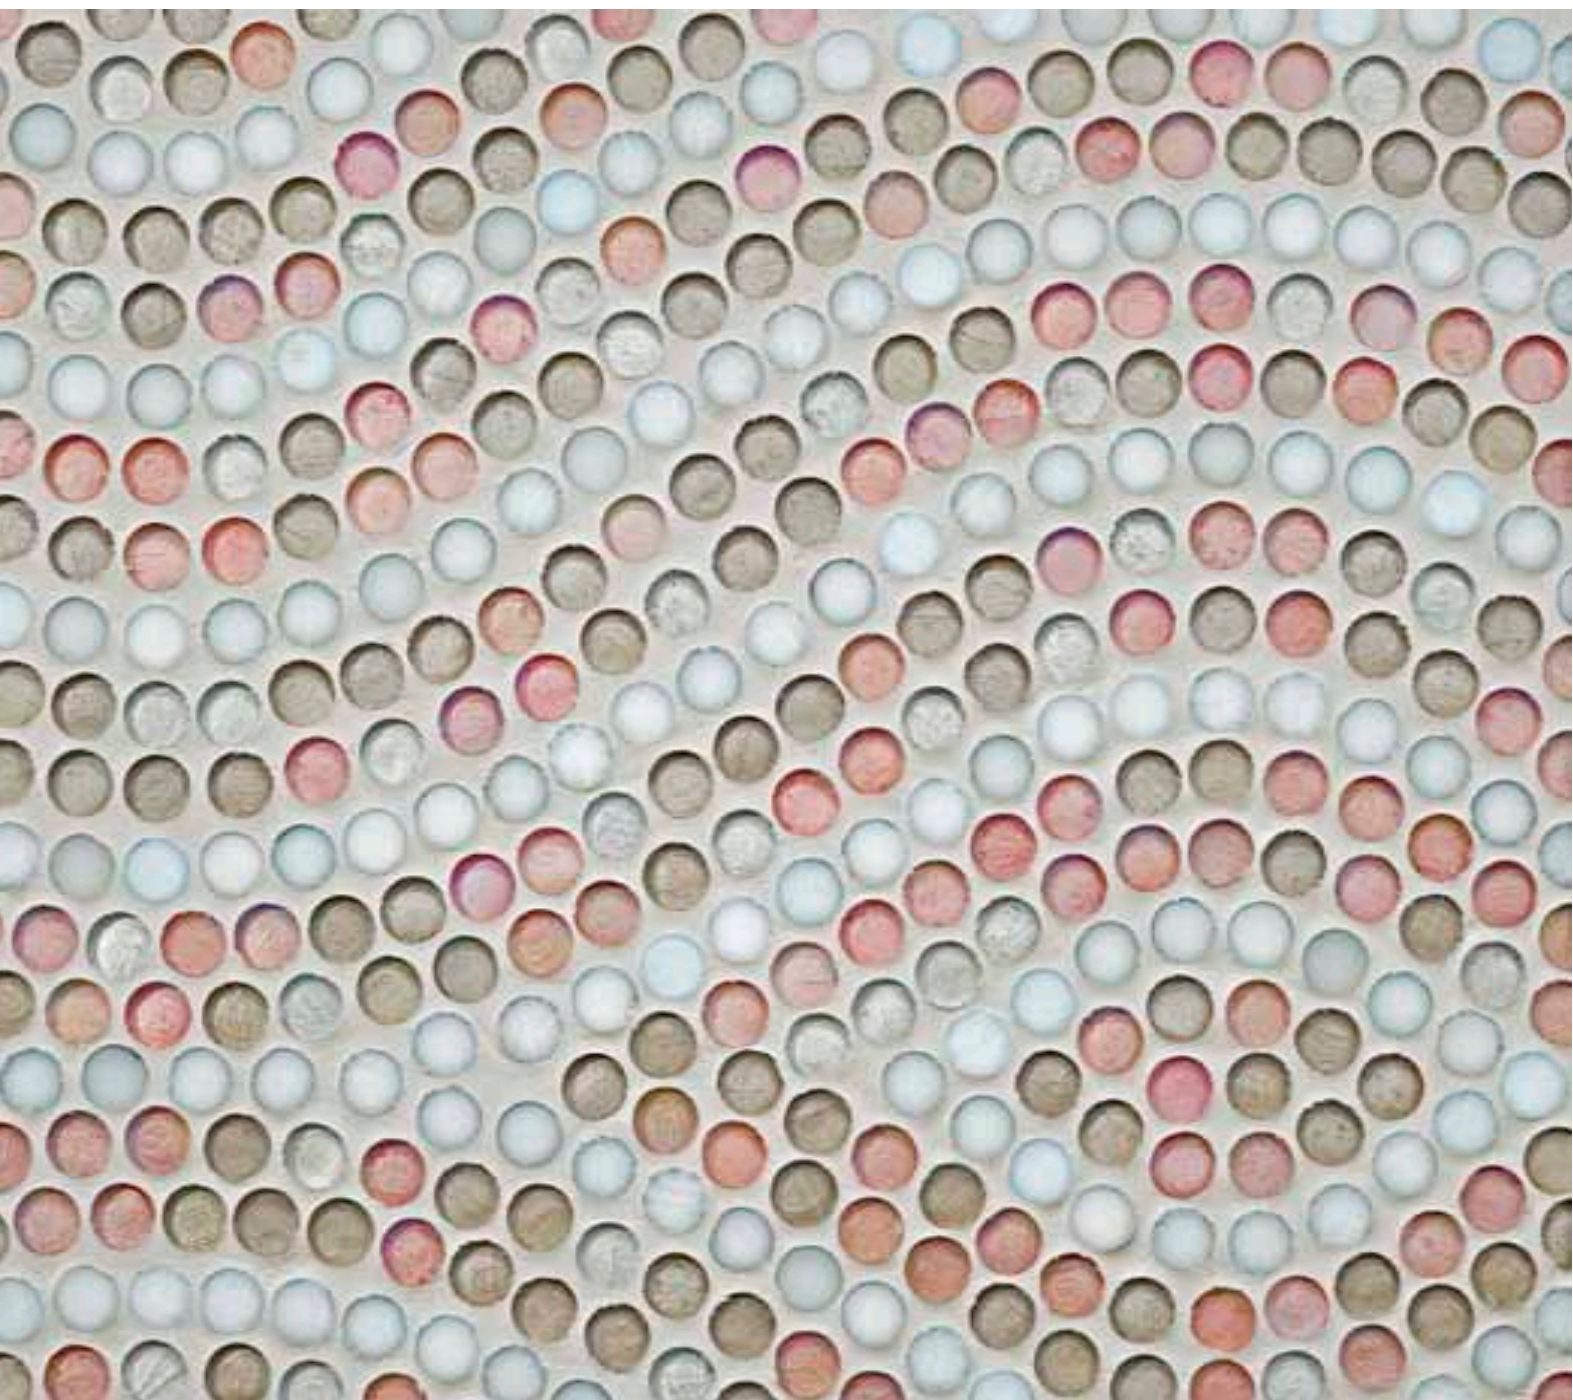

NGBX 02 Onde Nude

SICIS