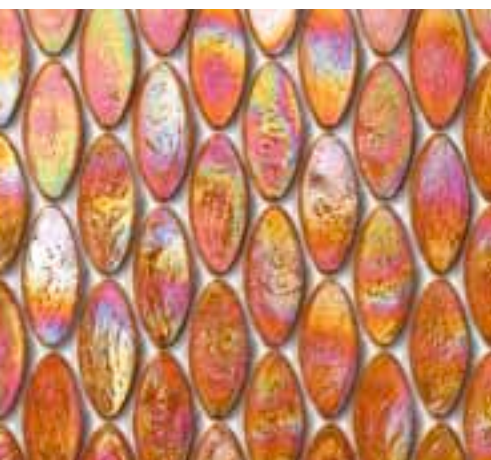

# NeoGlass · Nude

**Domes · 203 Jute** 26,9 x 25,3 cm · 10<sup>5/8</sup>" x 10"

**Domes · 703** 26,9 x 25,3 cm · 10<sup>5/8</sup>" x 10"

**Barrels · 203 Jute** 29,4 x 27,6 cm · 10<sup>5/8</sup>" x 10<sup>7/8</sup>"