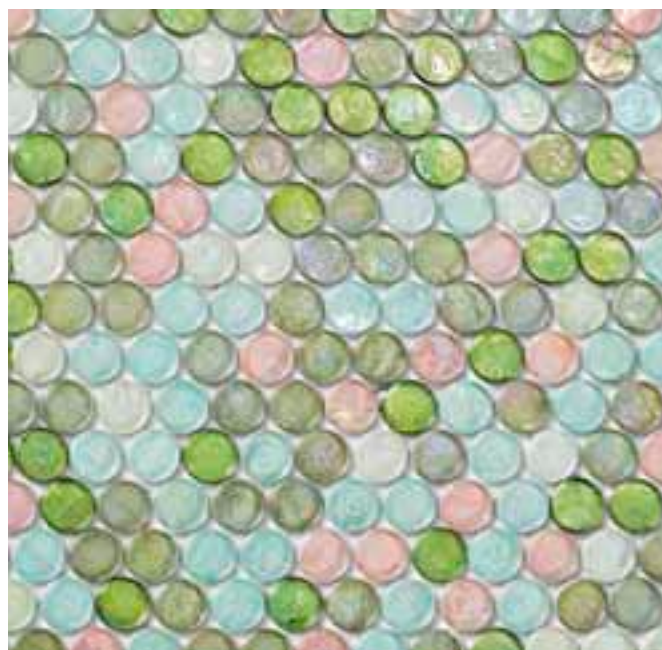

Grasveld Mix Barrels

Key colors: 509 · 524 · 542 G · 555 · 557