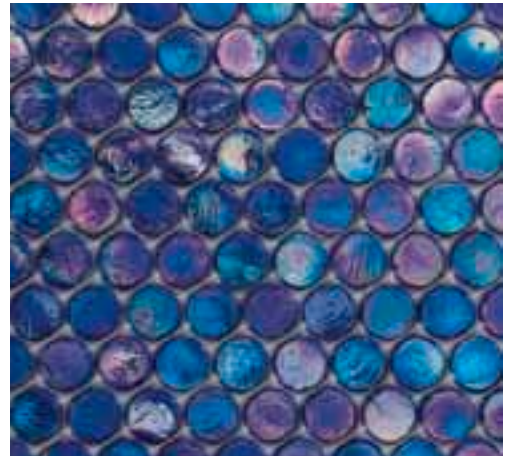

## NeoGlass · Ocean

Domes · 219 Silk

26,9 x 25,3 cm · 10<sup>5/8</sup>" x 10"

Barrels · 219 Silk

29,4 x 27,6 cm · 10<sup>5/8</sup>" x 10<sup>7/8</sup>"

Cubes · 219 Silk

30,4 x 30,4 cm · 12" x 12"

SICIS