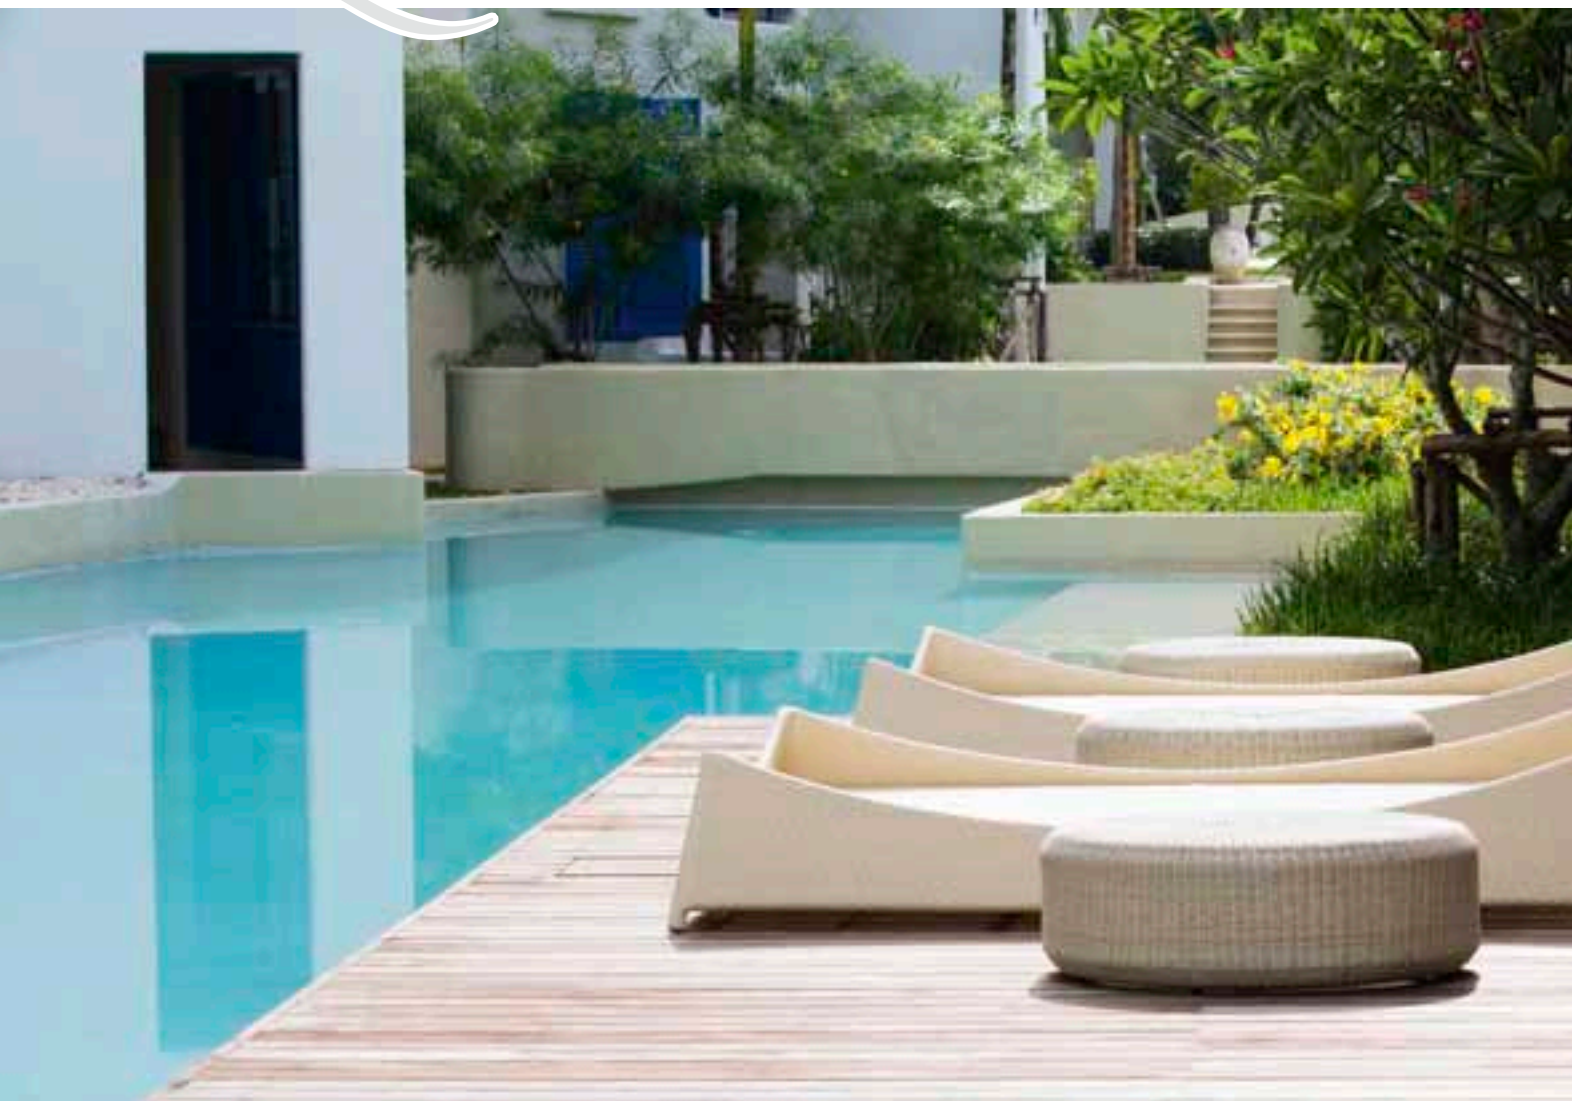

AQUAMARINE

SICIS