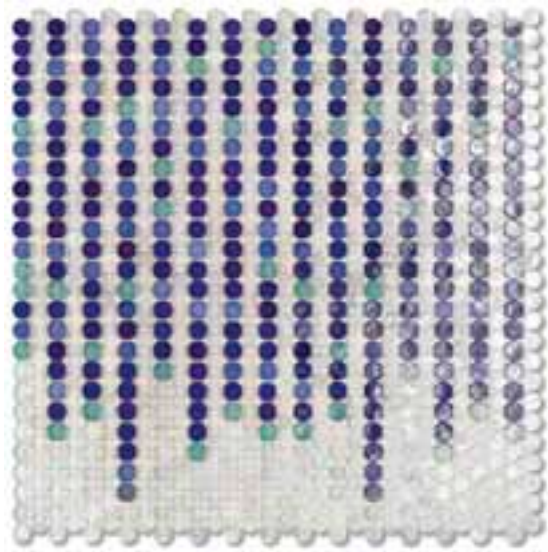

NGB 513

Key colors:
219 - 220 - 242 - 245