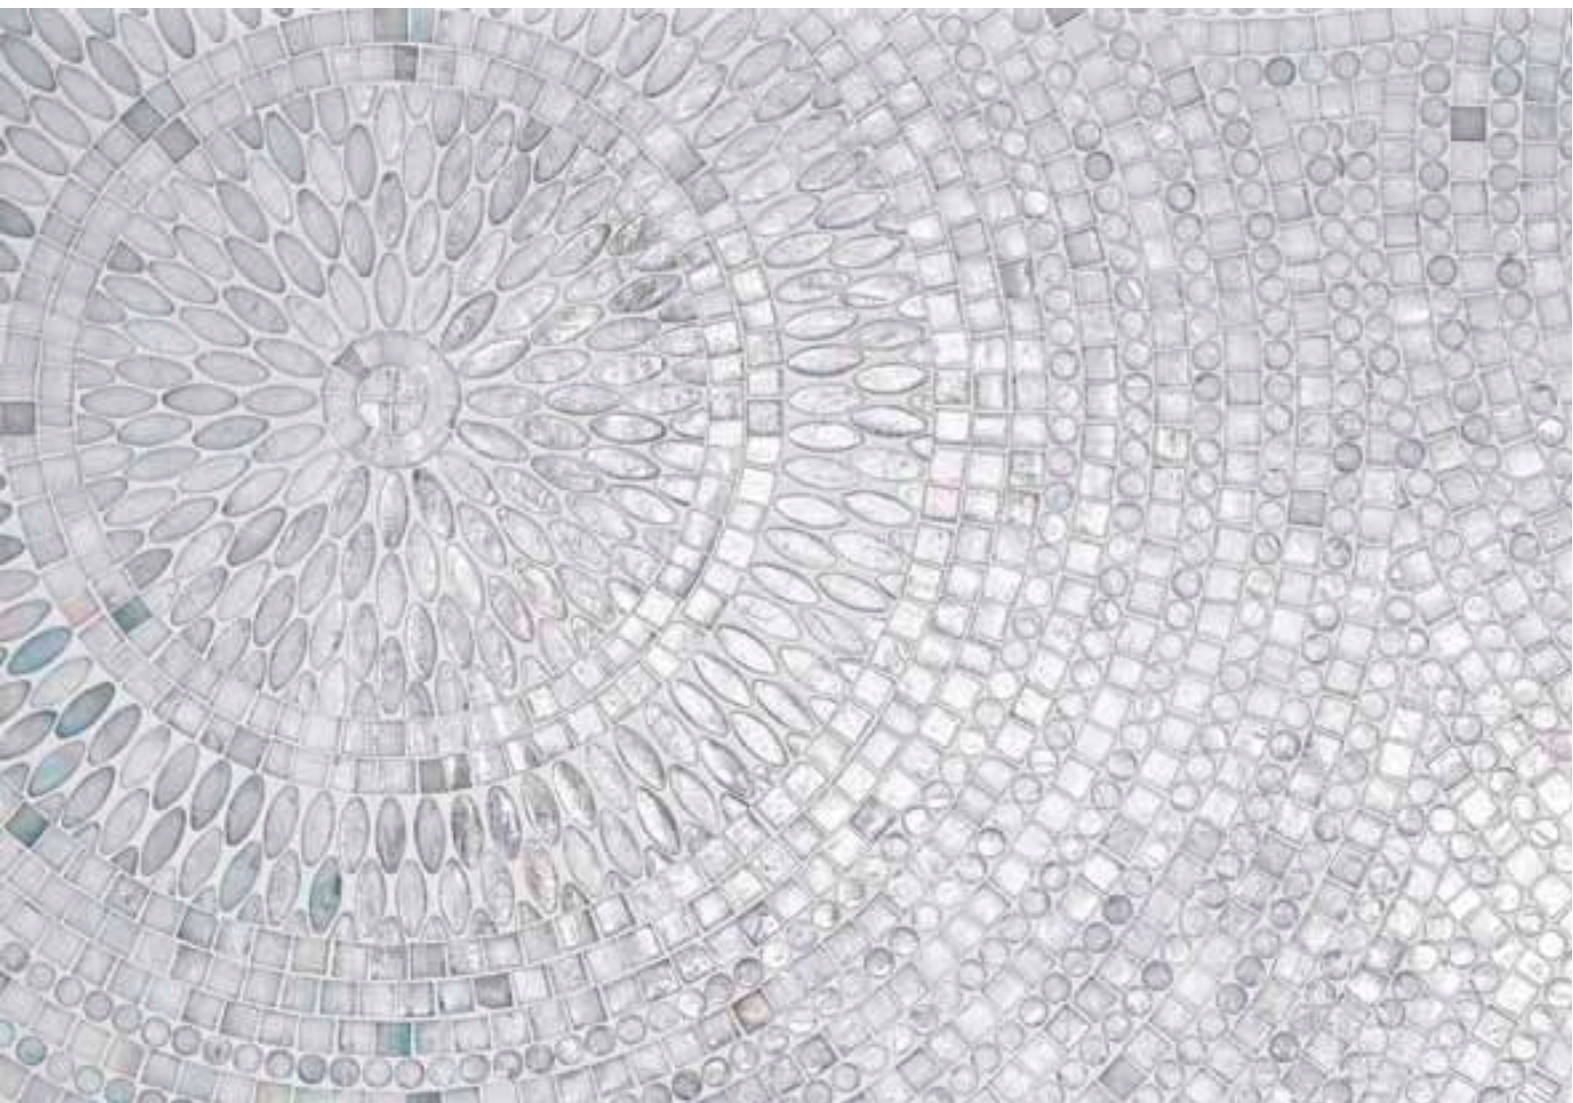

Centry 220

Key colors: 220

SICIS