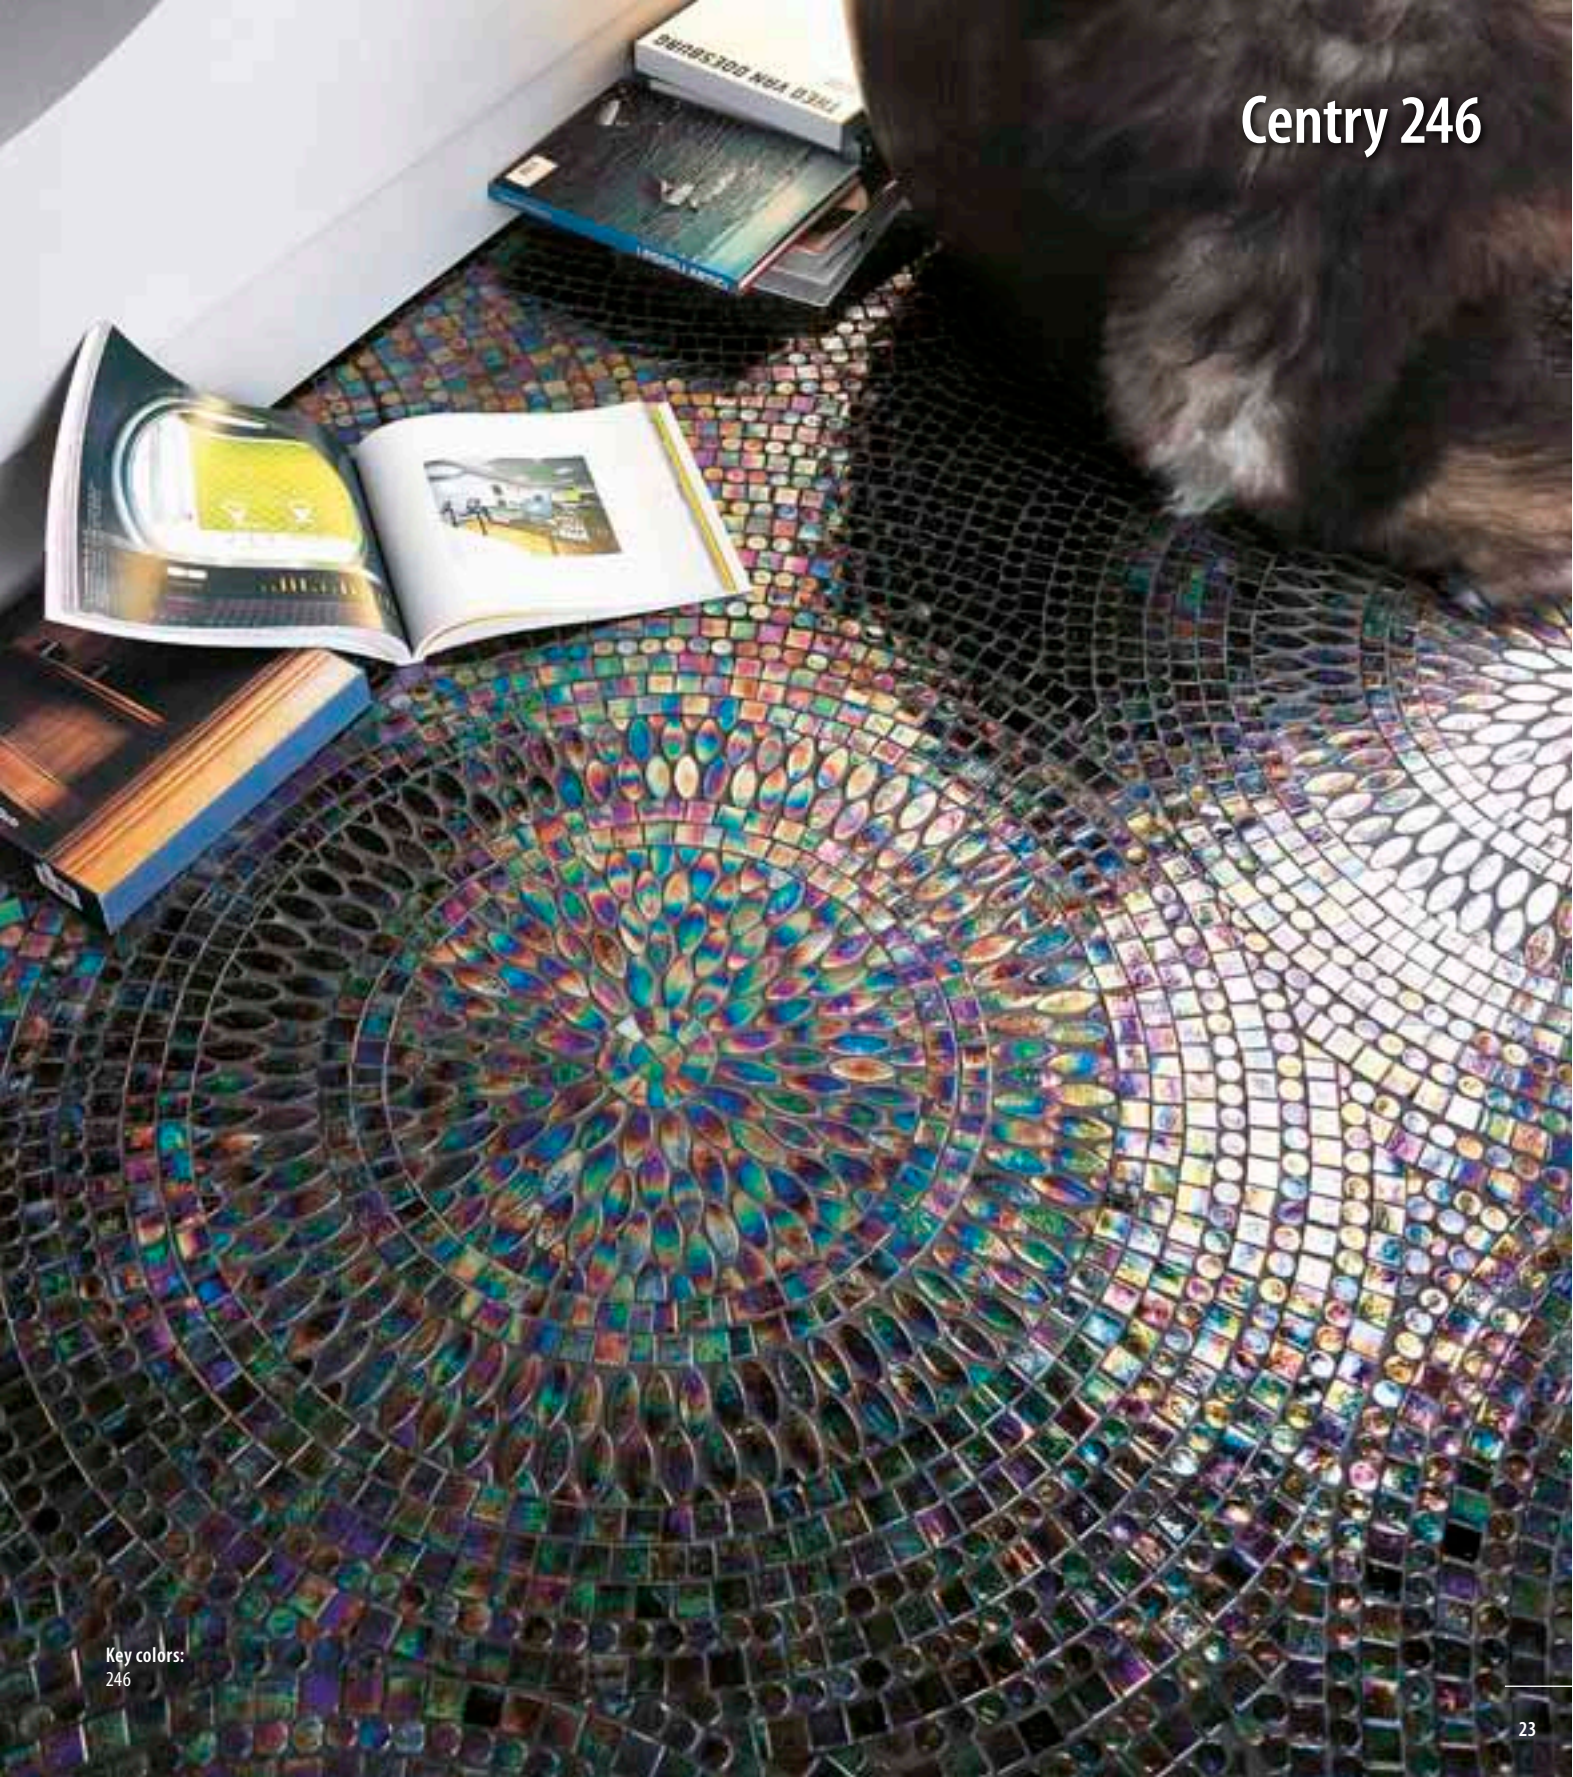

**Barrels · 746**

29,4 x 27,6 cm · 10<sup>5/8</sup>" x 10<sup>7/8</sup>"

**Cubes · 246 Velvet**

30,4 x 30,4 cm · 12" x 12"

**Cubes · 746**

30,4 x 30,4 cm · 12" x 12"

Centry 246

Key colors:  
246