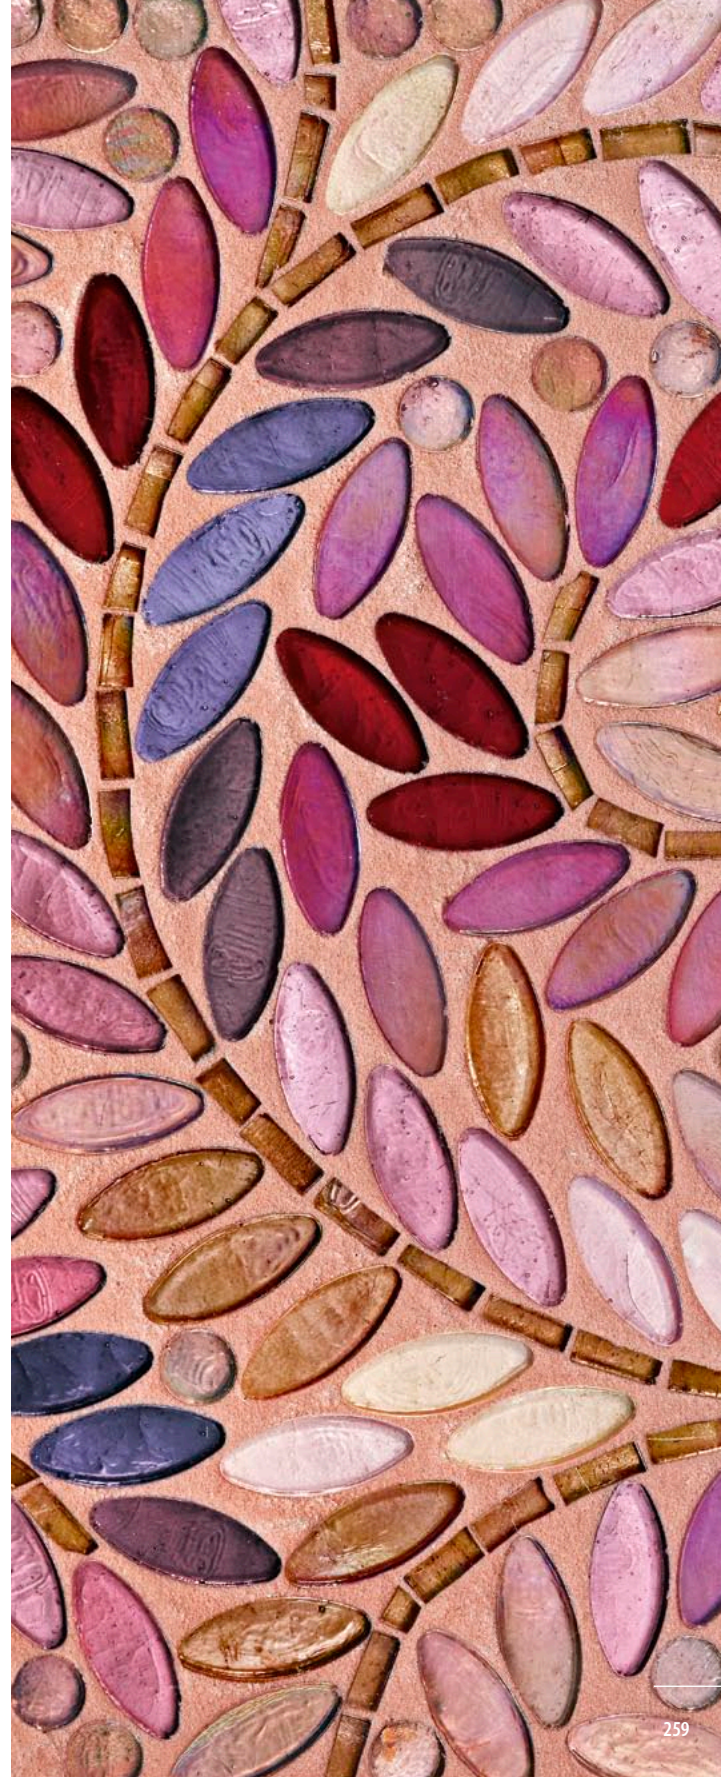

NeoColibrì Rame

SICIS

**Mix Random U\***

Key colors: 502 · 522 · 550 · 551 · 554 · 921

**Indira Salmon**

Key colors: 506 · 507 · 509 · 513 · 516 · 523 · 526 · 545 R · 553 · 558 · Rame