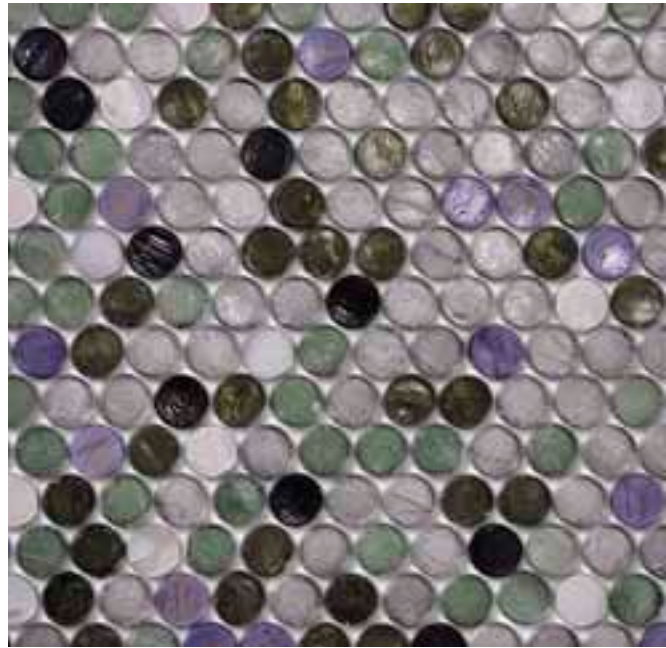

Mix Barrels

Tarantula Mix Barrels

Key colors: 502 · 544 · 546 · 746 · NG Indaco · NG Titanium 2