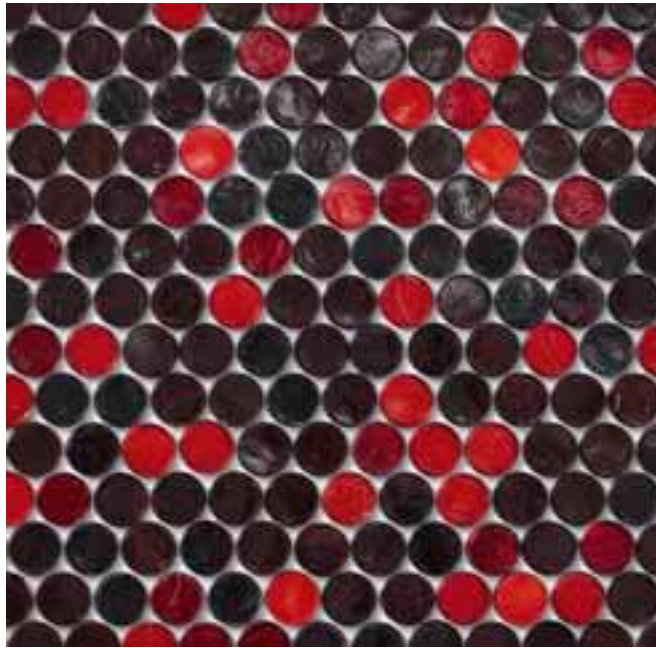

Mix Barrels

Bolero Mix Barrels

Key colors: 511 · 513 · 514 · 515 · NG Chestnut 4 · NG Sun 4