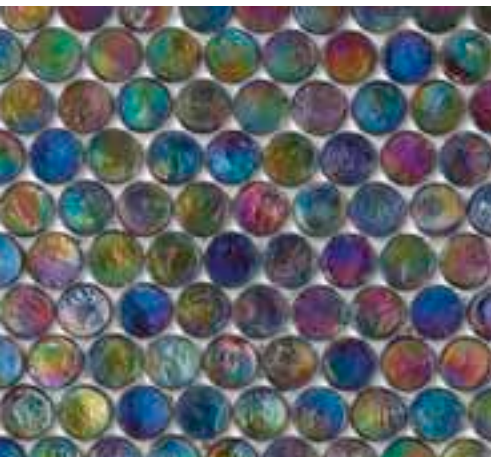

**Barrels · 520**

29,4 x 27,6 cm · 10<sup>5/8</sup>" x 10<sup>7/8</sup>"

**Barrels · 536**

29,4 x 27,6 cm · 10<sup>5/8</sup>" x 10<sup>7/8</sup>"

**Petites Fleurs · F06 Magnolia**

31,6 x 29,3 cm · 12<sup>1/2</sup>" x 11<sup>1/2</sup>"