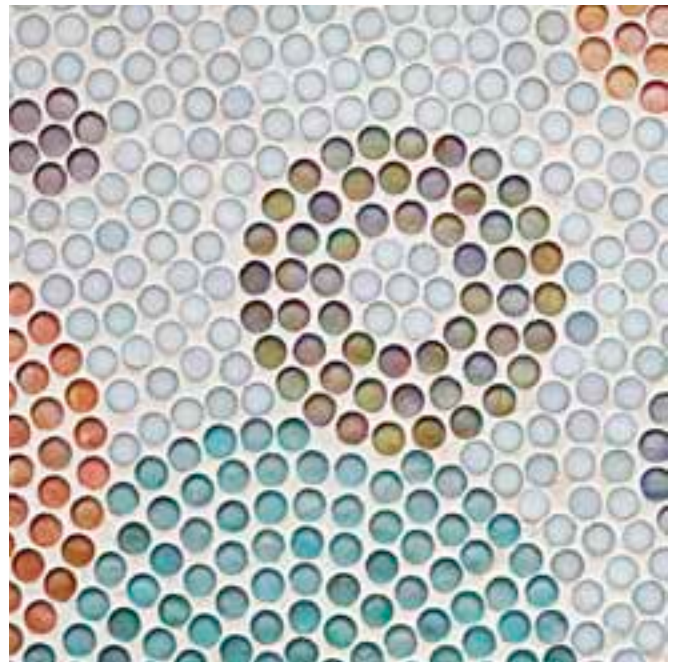

NGBX Lolly Acqua

Key colors: 220 · 521 A · 551 · 553 · 555 · 557 · 720