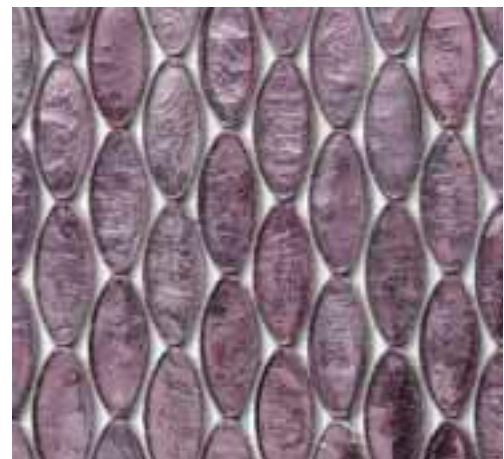

# NeoColibrì · Amethyst

**Domes · 554**

26,9 x 25,3 cm · 10<sup>5/8</sup>" x 10"

**Domes · 506**

26,9 x 25,3 cm · 10<sup>5/8</sup>" x 10"

**Domes · 517**

26,9 x 25,3 cm · 10<sup>5/8</sup>" x 10"

**Barrels · 554**