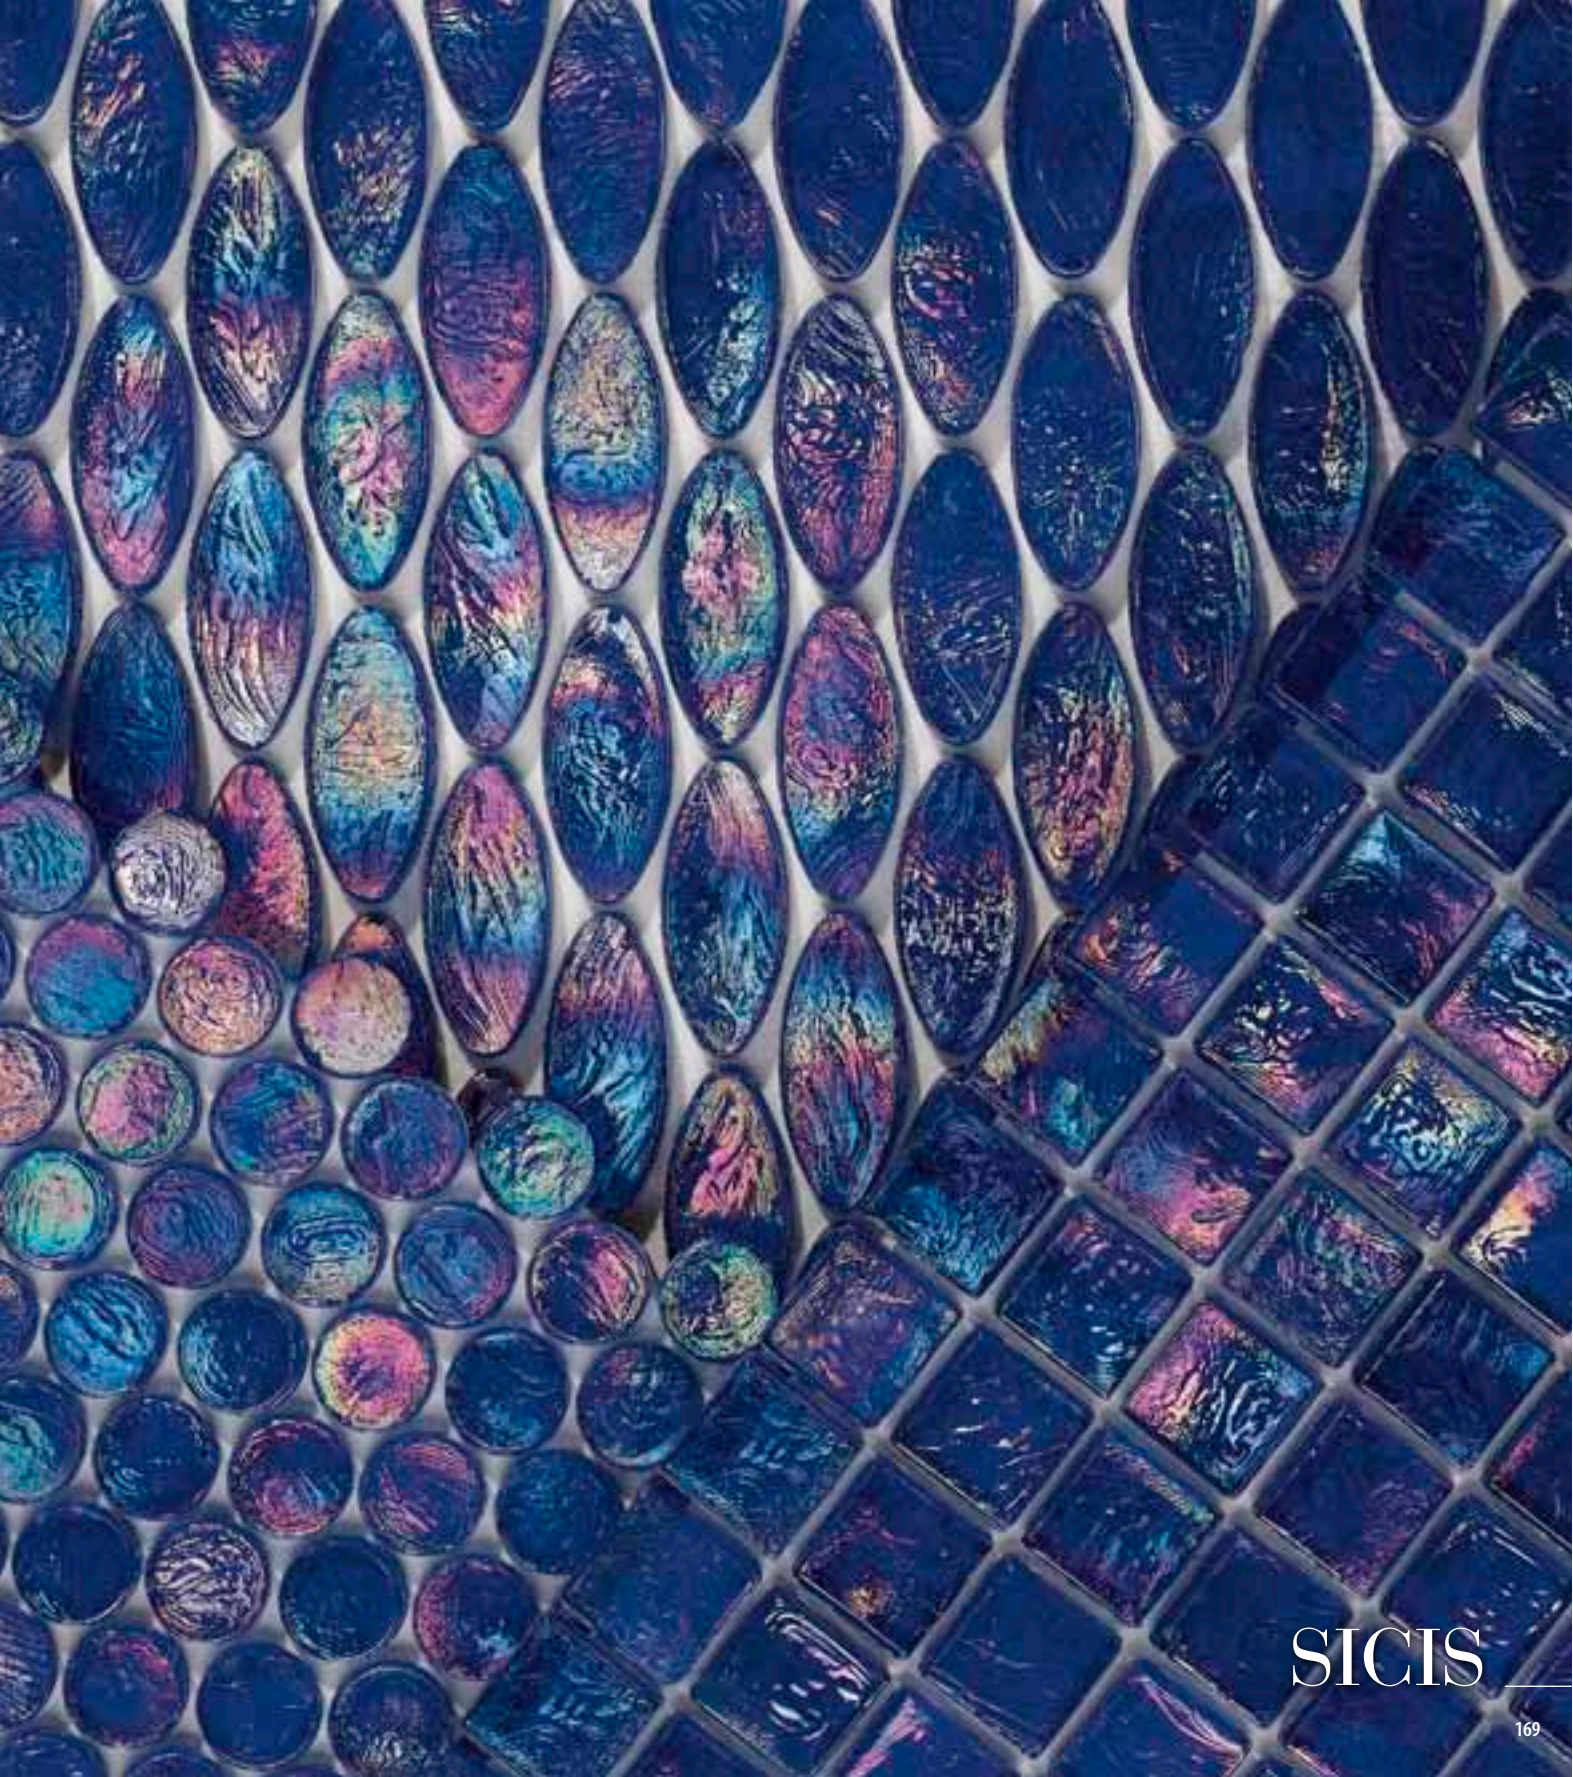

## NeoGlass · Ocean

Domes · 219 Silk

26,9 x 25,3 cm · 10<sup>5/8</sup>" x 10"

Barrels · 219 Silk

29,4 x 27,6 cm · 10<sup>5/8</sup>" x 10<sup>7/8</sup>"

Cubes · 219 Silk

30,4 x 30,4 cm · 12" x 12"

SICIS