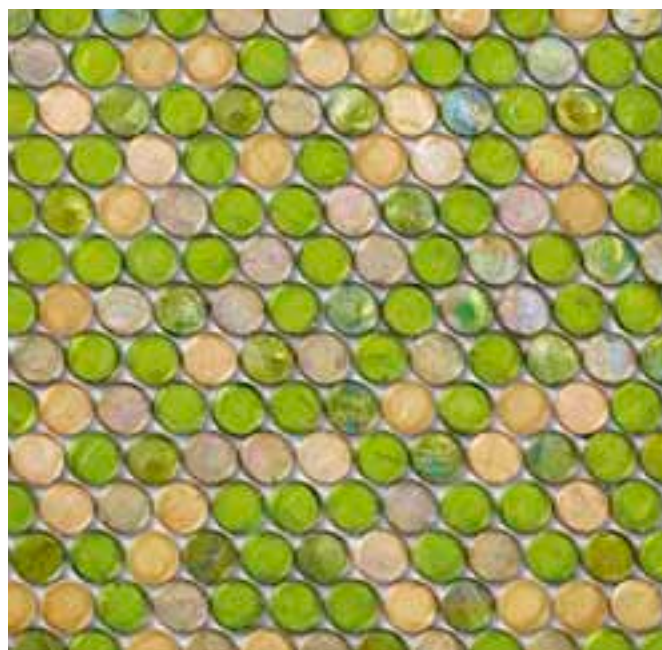

# Mix Barrels

**Drevo Mix Barrels**

Key colors: 535 · 555 · 564

**Grasveld Mix Barrels**

Key colors: 509 · 524 · 542 G · 555 · 557

**Musgo Mix Barrels**

Key colors: 541 · 542 G · 543 · 546 · 570 · 744

**Ubud Mix Barrels**