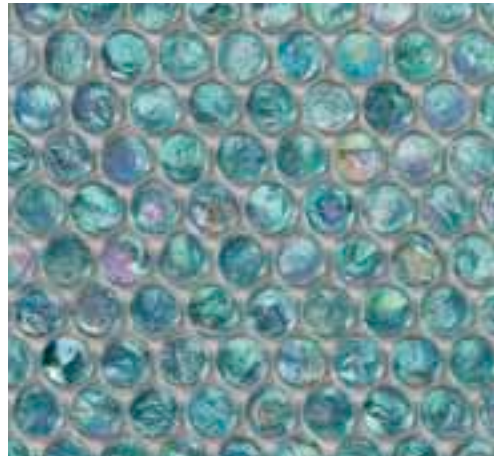

# NeoColibrì · Petites Fleurs · Aquamarine

Domes · 542 S

26,9 x 25,3 cm · 10<sup>5/8</sup>" x 10"

Petites Fleurs · F13 Water Lily 31,6 x 29,3 cm · 12<sup>1/2</sup>" x 11<sup>1/2</sup>"

Barrels · 542 S

29,4 x 27,6 cm · 10<sup>5/8</sup>" x 10<sup>7/8</sup>"