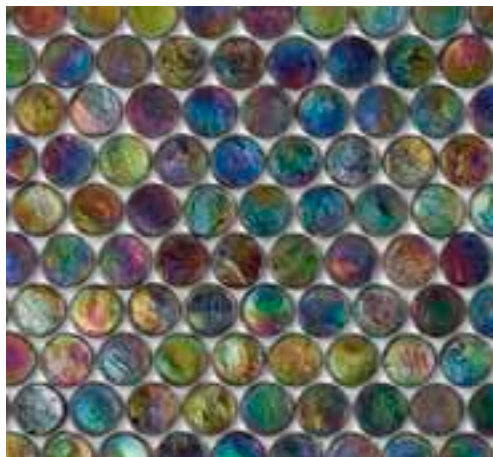

**Barrels · 520**

29,4 x 27,6 cm · 10<sup>5/8</sup>" x 10<sup>7/8</sup>"

**Barrels · 536**

29,4 x 27,6 cm · 10<sup>5/8</sup>" x 10<sup>7/8</sup>"

**Petites Fleurs · F06 Magnolia**

31,6 x 29,3 cm · 12<sup>1/2</sup>" x 11<sup>1/2</sup>"