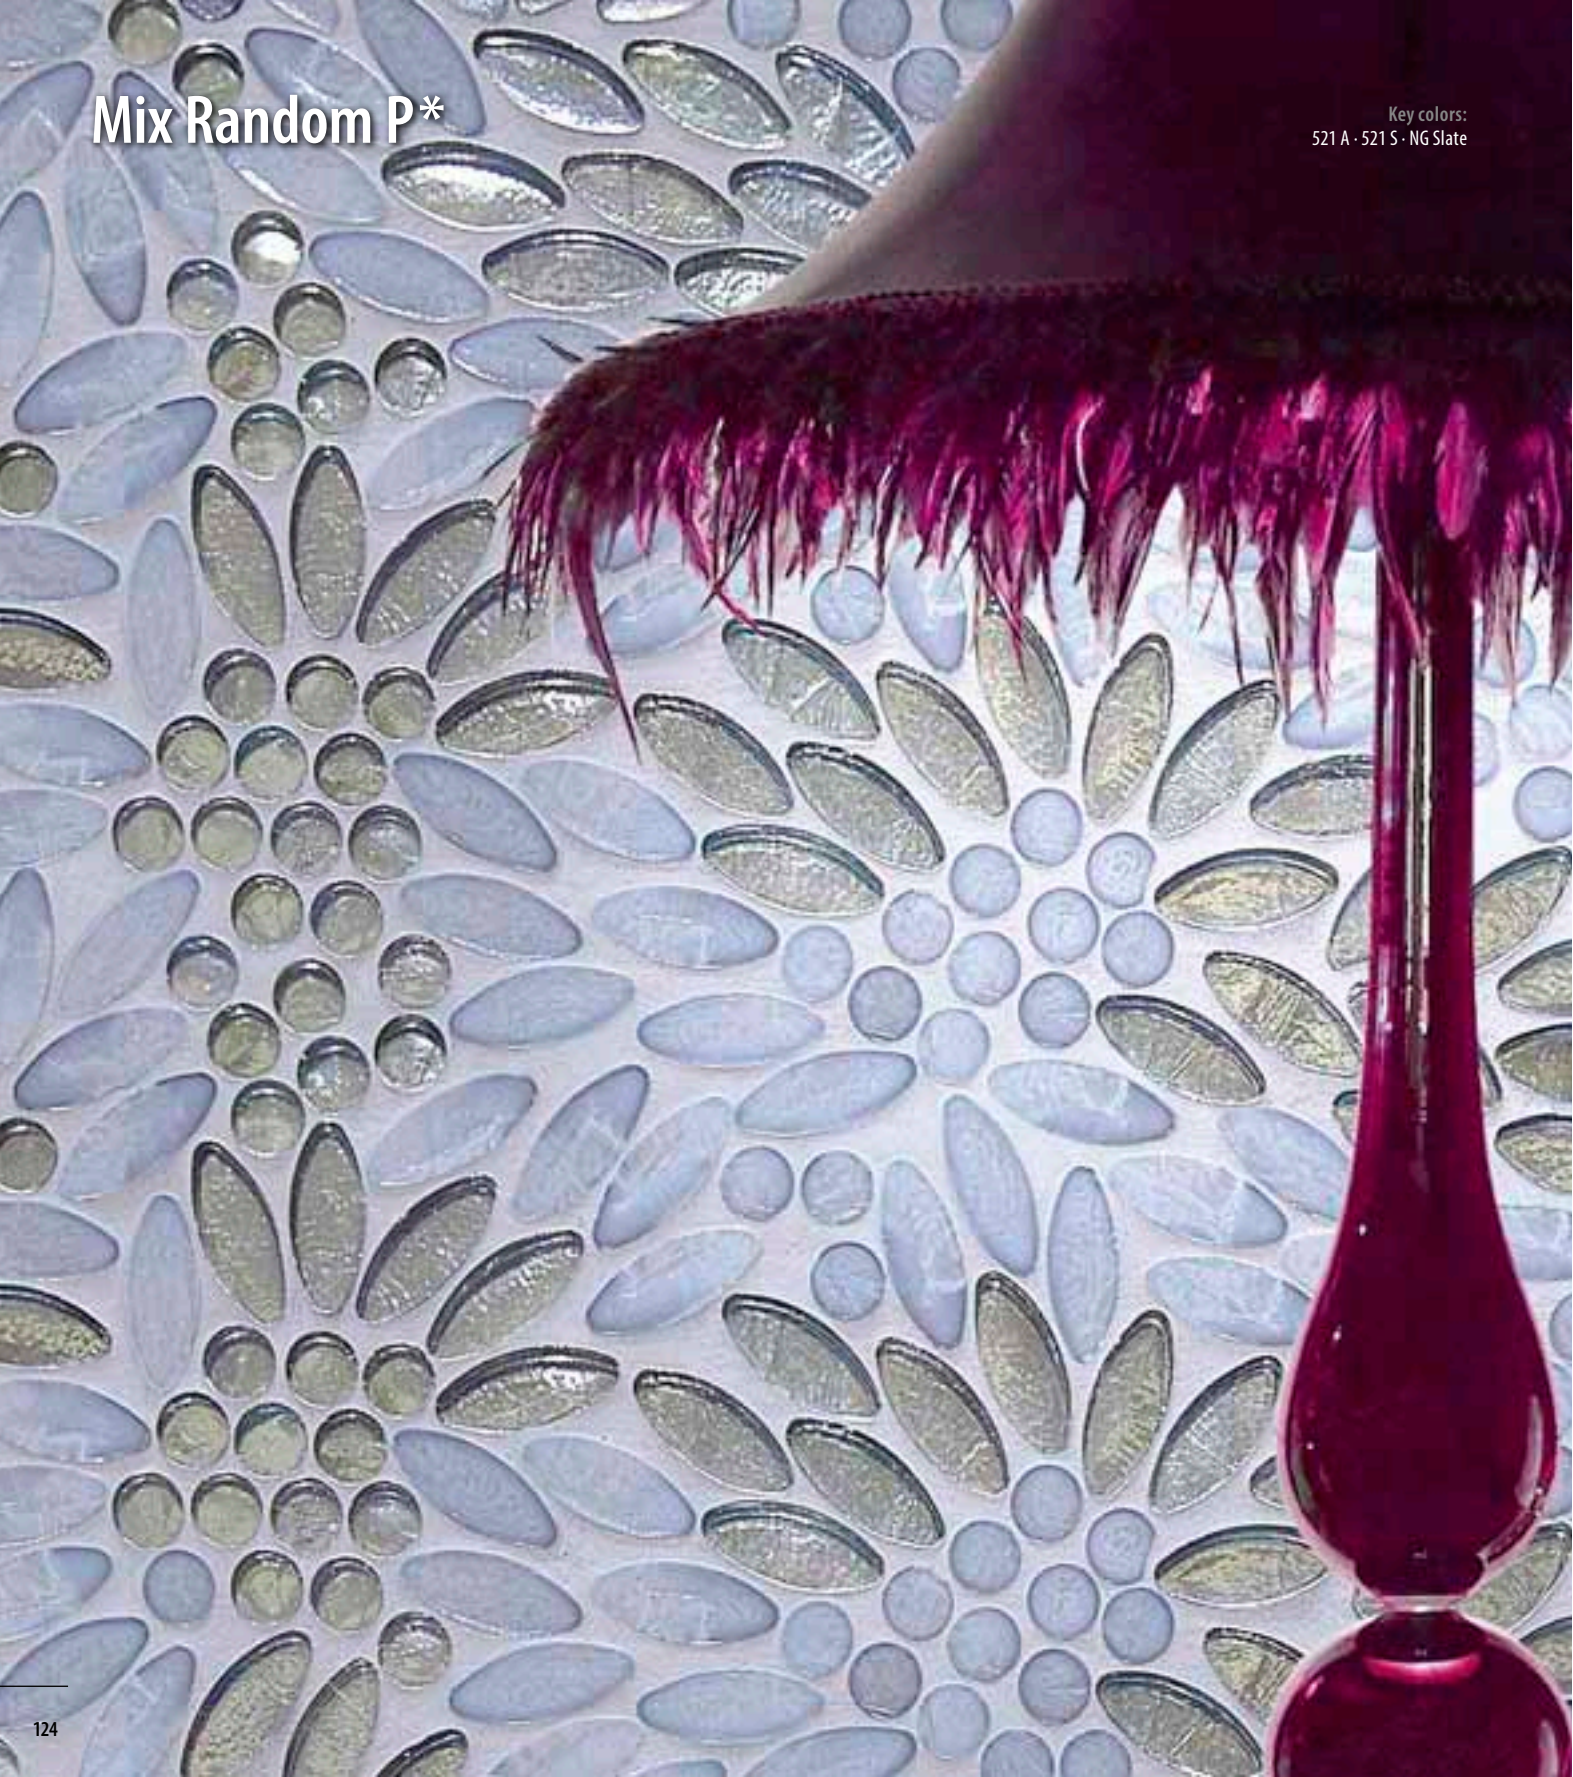

Mix Random P*

Key colors:
521 A · 521 S · NG Slate