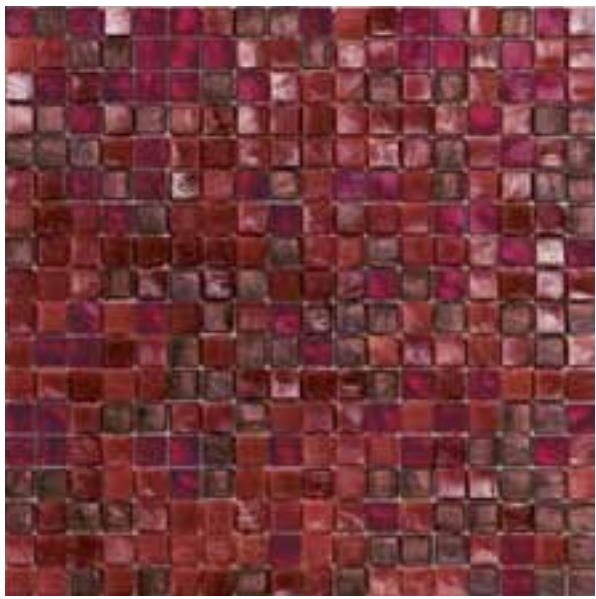

BLEND **CAYAMBE**

Coral 4 *Murano*
Sitrand *Colibrí*

Ruby *Colibrí*