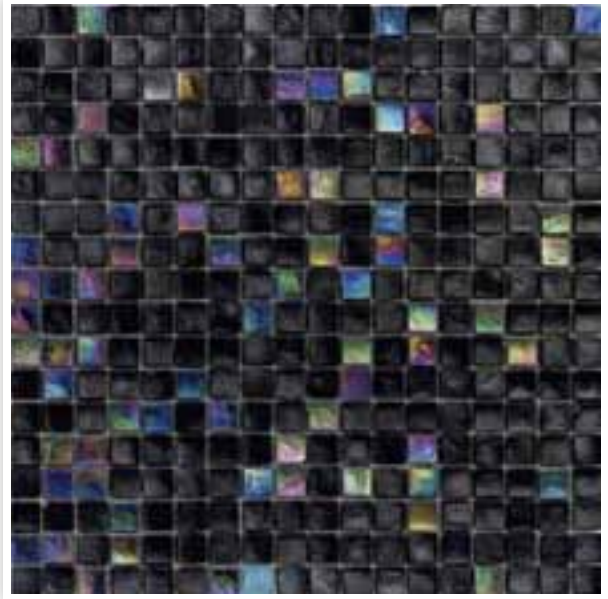

BLEND **AURIGA**

Black *Murano*
Orchis *Iridium*