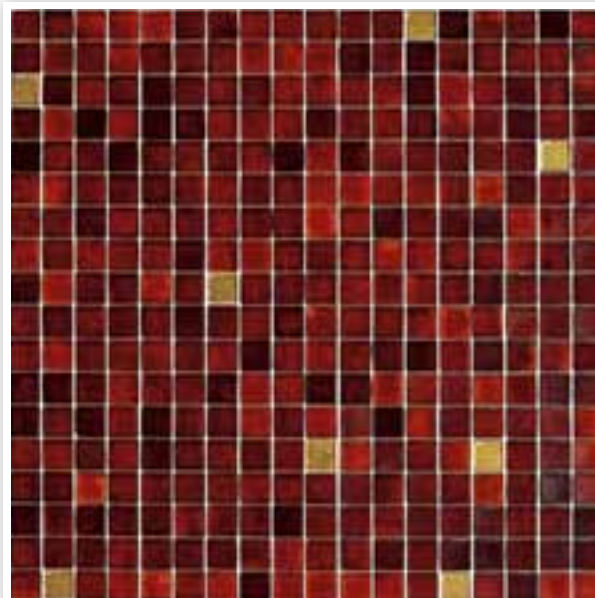

Wenge *Natural*
Coral 4 *Murano*

Sitrand *Colibrí*

SICIS

SICIS

FIELD COLOR **MELOGRANO (140)** *Glimmer*

BLEND **PROPUS**

Crimson (40) WaterGlass
Gold Murano

BLEND **BOMBALAI**