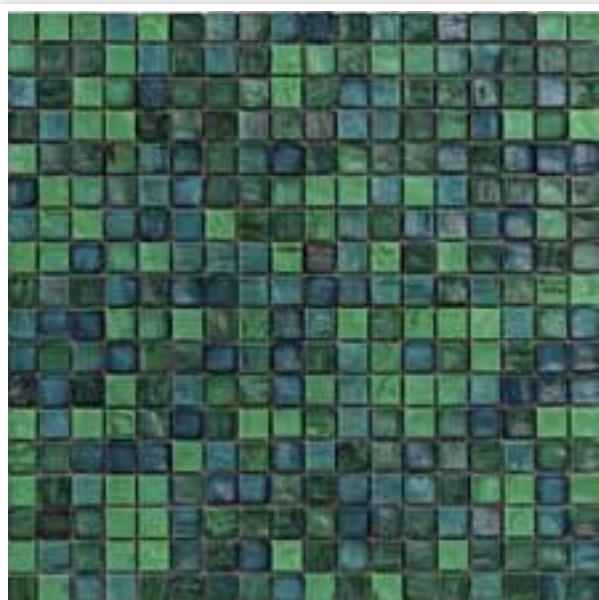

BLEND **PORTOFERRO**

Aquamarine 4 *Murano*   Emerald J *Murano*
Emerald 4 *Murano*