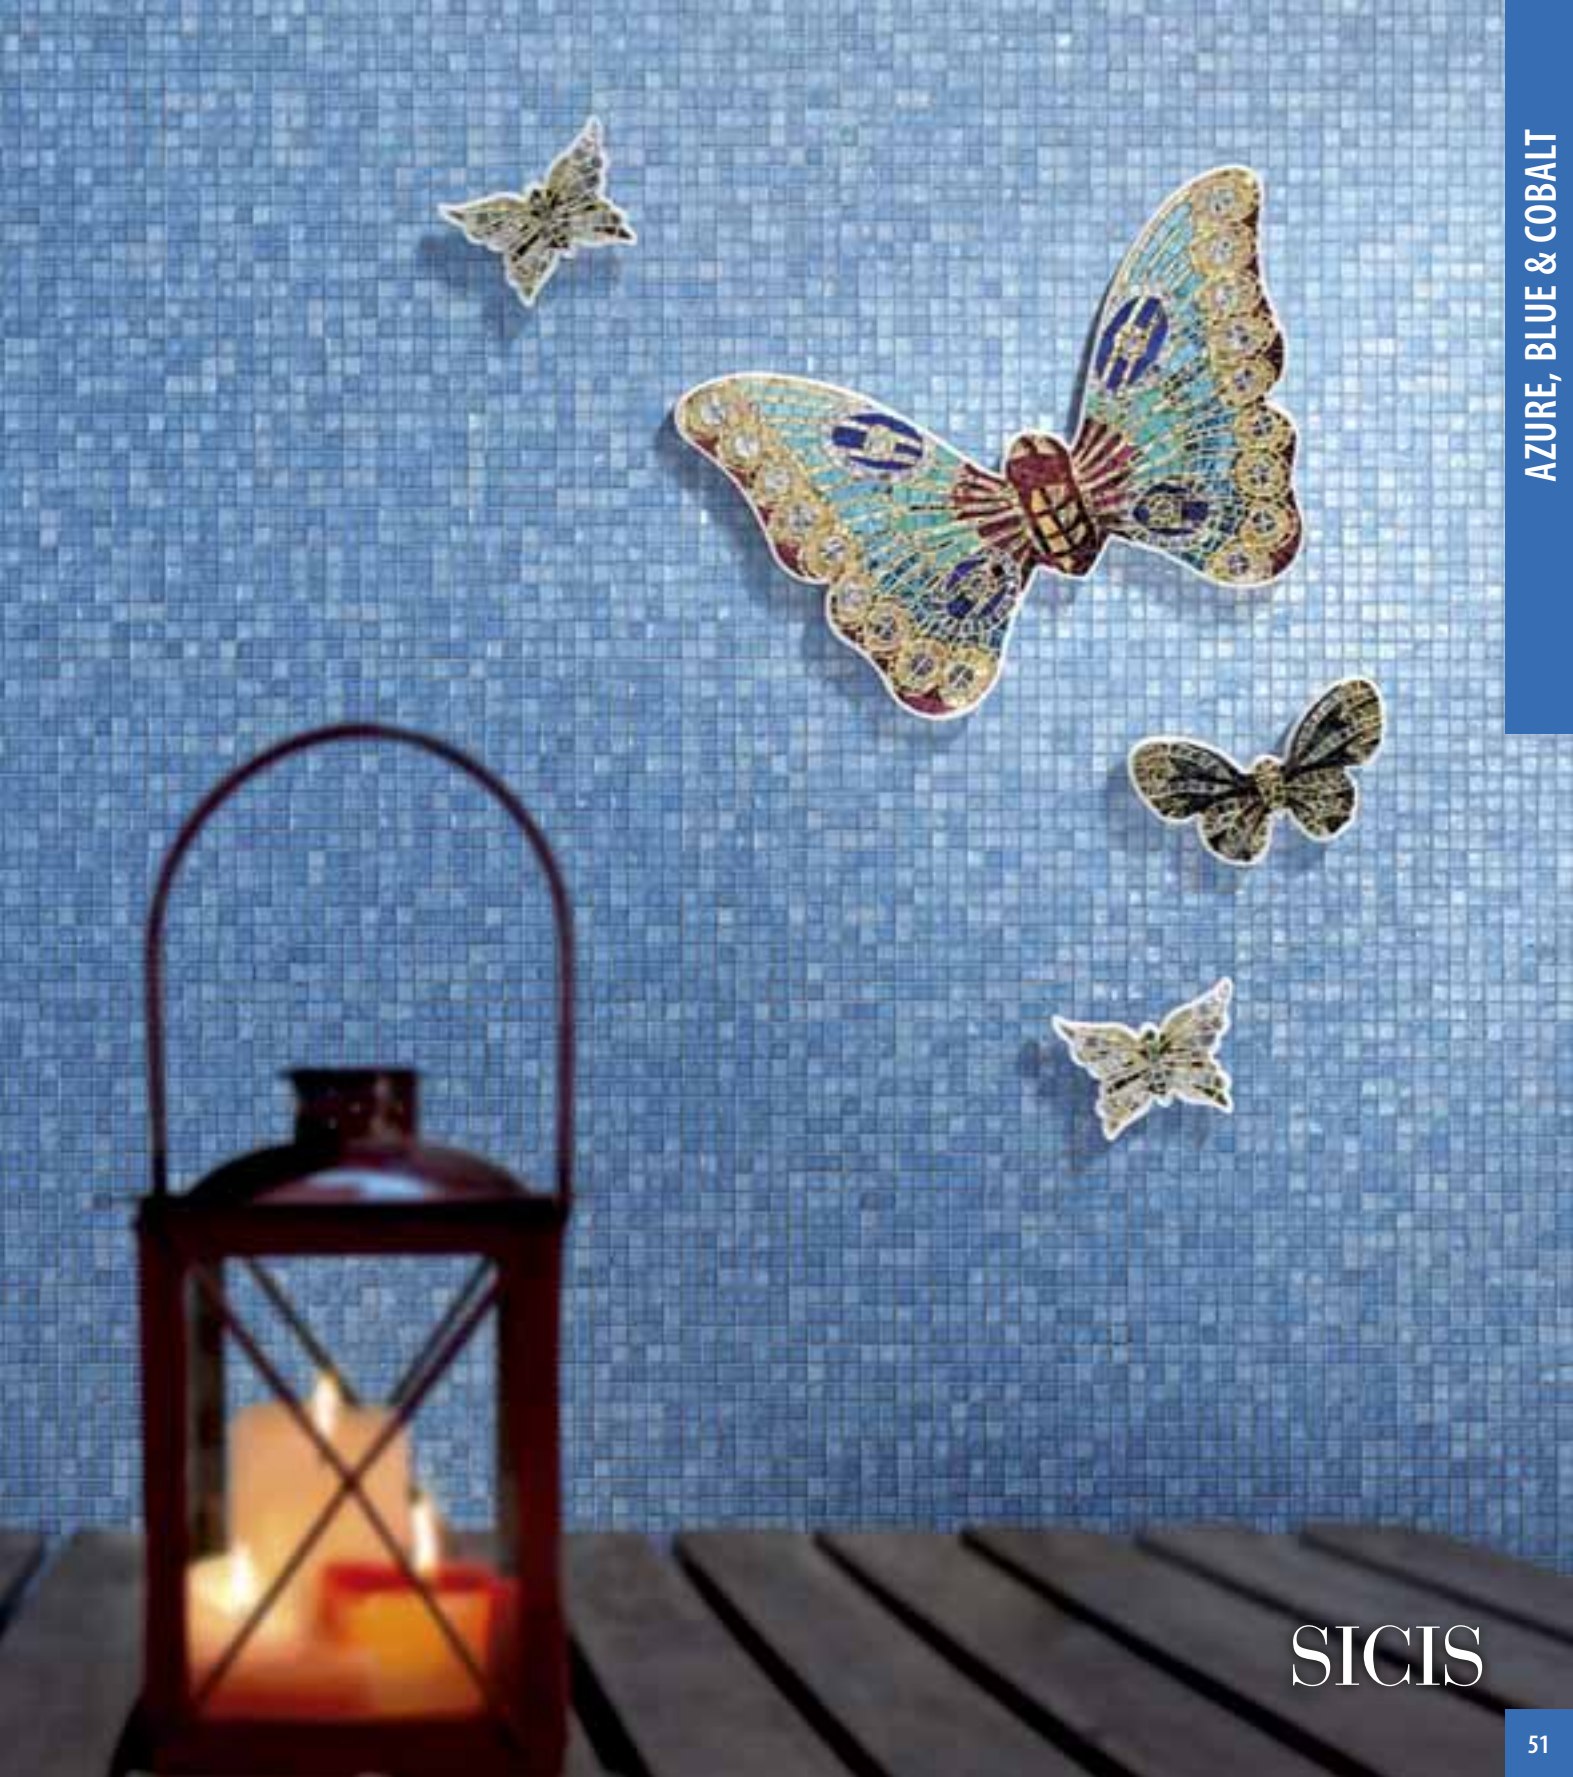

FIELD COLOR **CELESTIAL** *Natural*

BLEND **SORSO**

Bluesky (45) *WaterGlass* Zinc (11) *WaterGlass* Chestnut 2 *Murano*
 Slate *Natural* Nimbus *Natural*

STRIPES **212**

Celestial *Natural* Zinnia 2 *Iridium*
 Langit *Colibri*