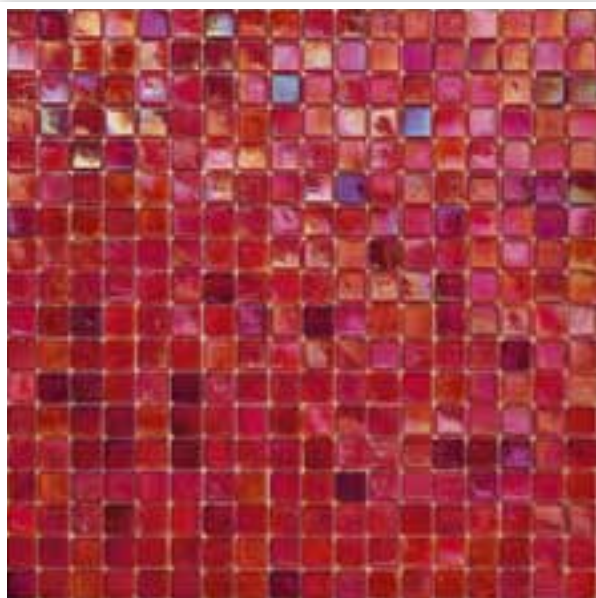

Wenge *Natural*
Coral 4 *Murano*

Sitrand *Colibrí*

SICIS

SICIS

FIELD COLOR **MELOGRANO (140)** *Glimmer*

BLEND **PROPUS**

Crimson (40) WaterGlass
Gold Murano

BLEND **BOMBALAI**