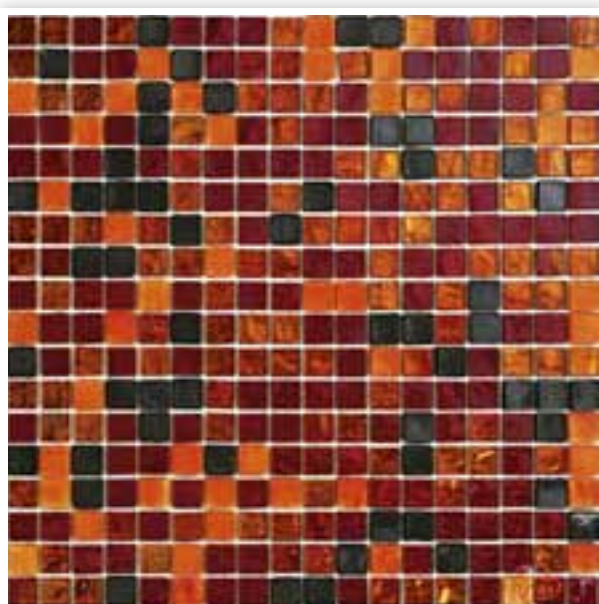

Melograno (140) *Glimmer* Coral 4 *Murano*
Crimson (40) *WaterGlass*

BLEND **NASHIRA**

Melograno (140) *Glimmer* Crimson (40) *WaterGlass*
 Tangerine (103) *Glimmer* Gold *Murano*

STRIPES **63**

Gold *Murano* Black *Murano* Kaki *Colibri*
 Chestnut 2 *Murano* Copper *Colibri* White *Murano*