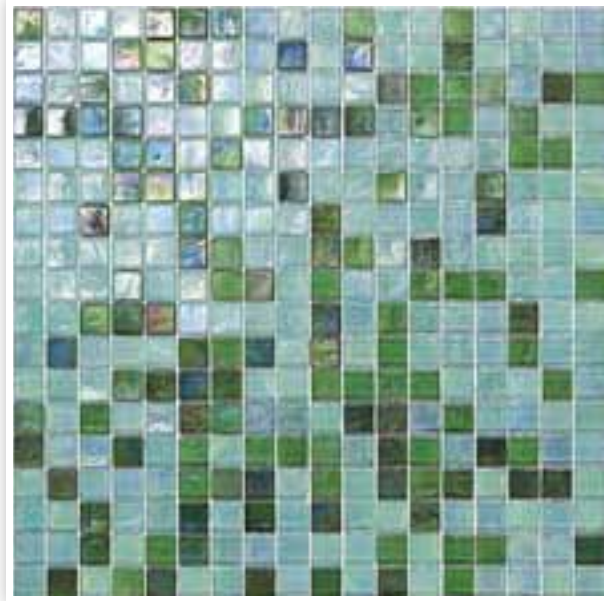

BLEND **ENFOLA**

Mangostan (116) *Glimmer*
Pear (124) *Glimmer*