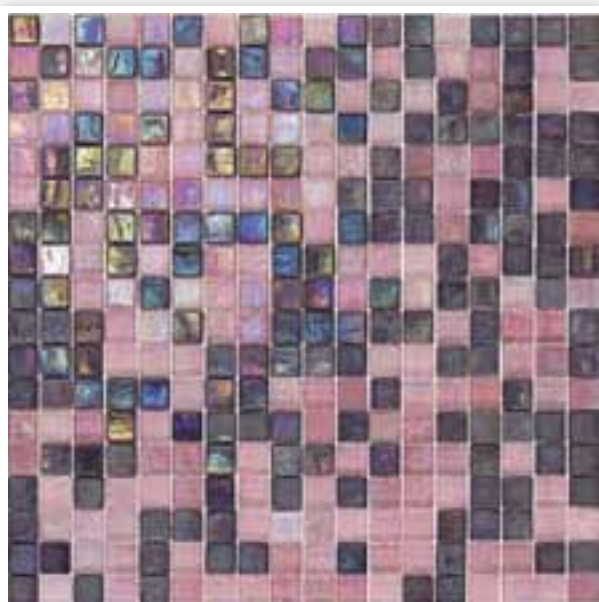

BLEND **ORSA**

Azalea 4 *Iridium*
Azalea 2 *Iridium*