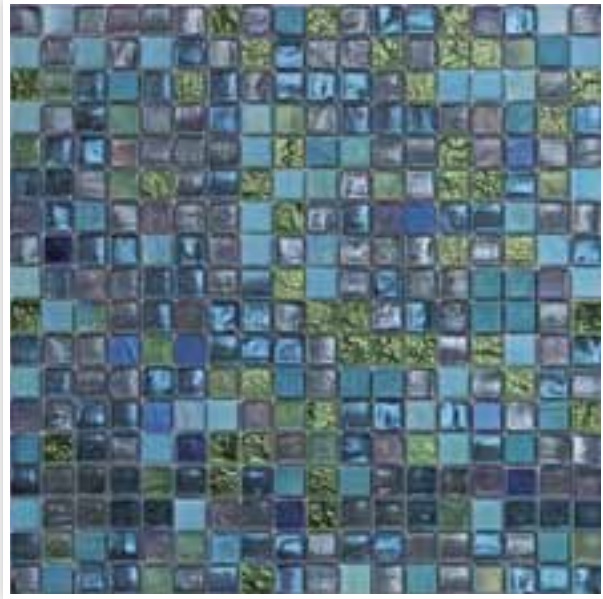

BLEND **MALLOW**

Marjoram *Natural* Lemon (143) *Glimmer* Lichen *Natural*
 Emerald 4 *Murano* Hemlock (43) *WaterGlass*

BLEND **STAGNONE**

Fern 2 *Iridium*

Lapislazuli 4 *Murano*

Turquoise 3 *Murano*

BLEND **ERICA**