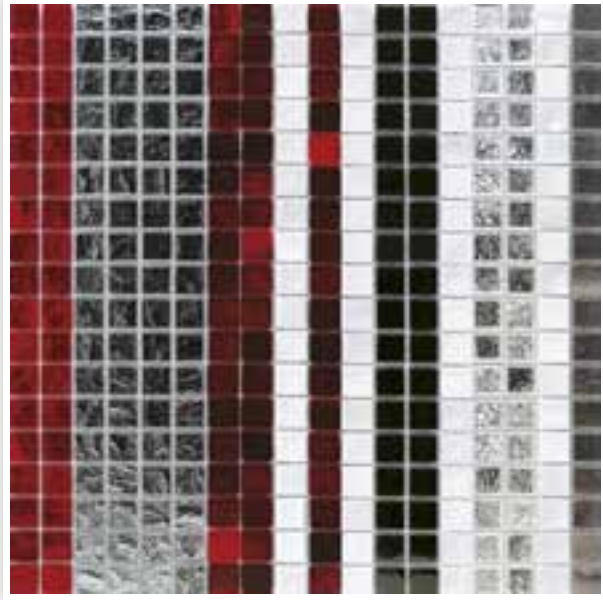

BLEND **ANTARES**

Grey Flannel *Colibri* Hermes *Colibri*
Black *Murano* Titanium 2 *Murano*

FIELD COLOR **TITANIUM 2** *Murano*

BLEND **ORIONE**

Titanium 2 *Murano*
Platinum Tide *Murano*

Titanium 0 *Murano*