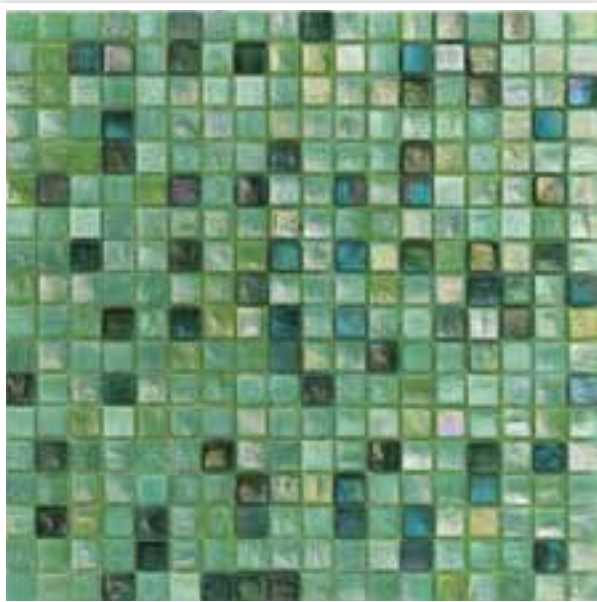

BLEND TERRAVERDE

Mint 3 *Iridium*
Fern 4 *Iridium*