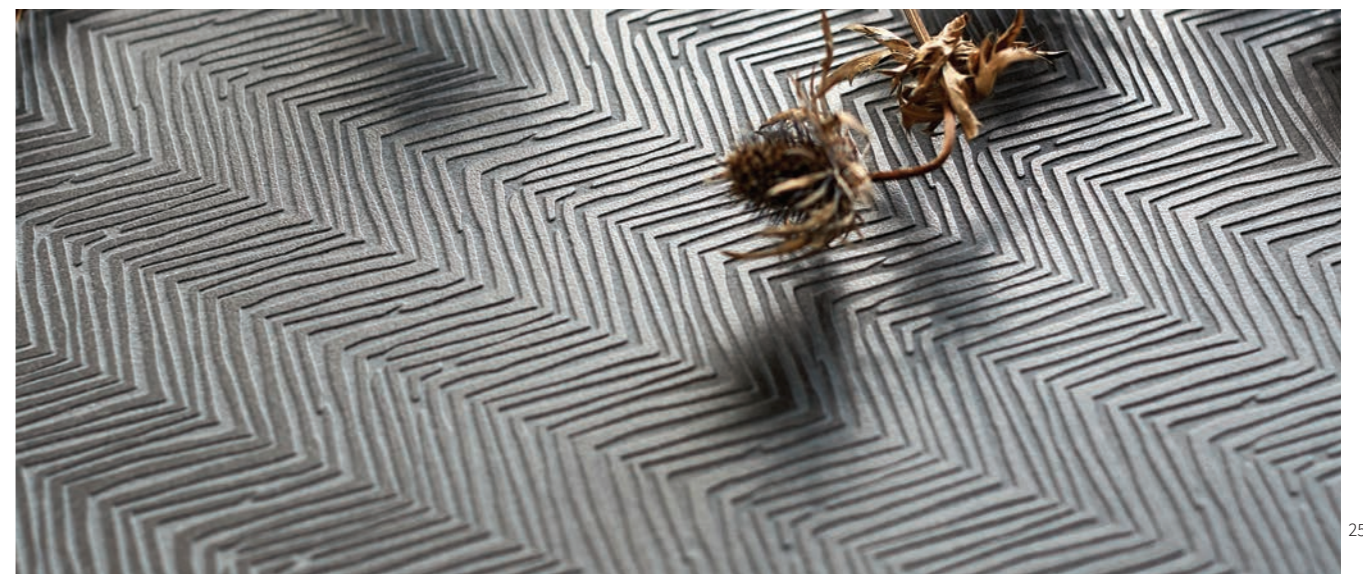

INTRECCI
white | porcelain