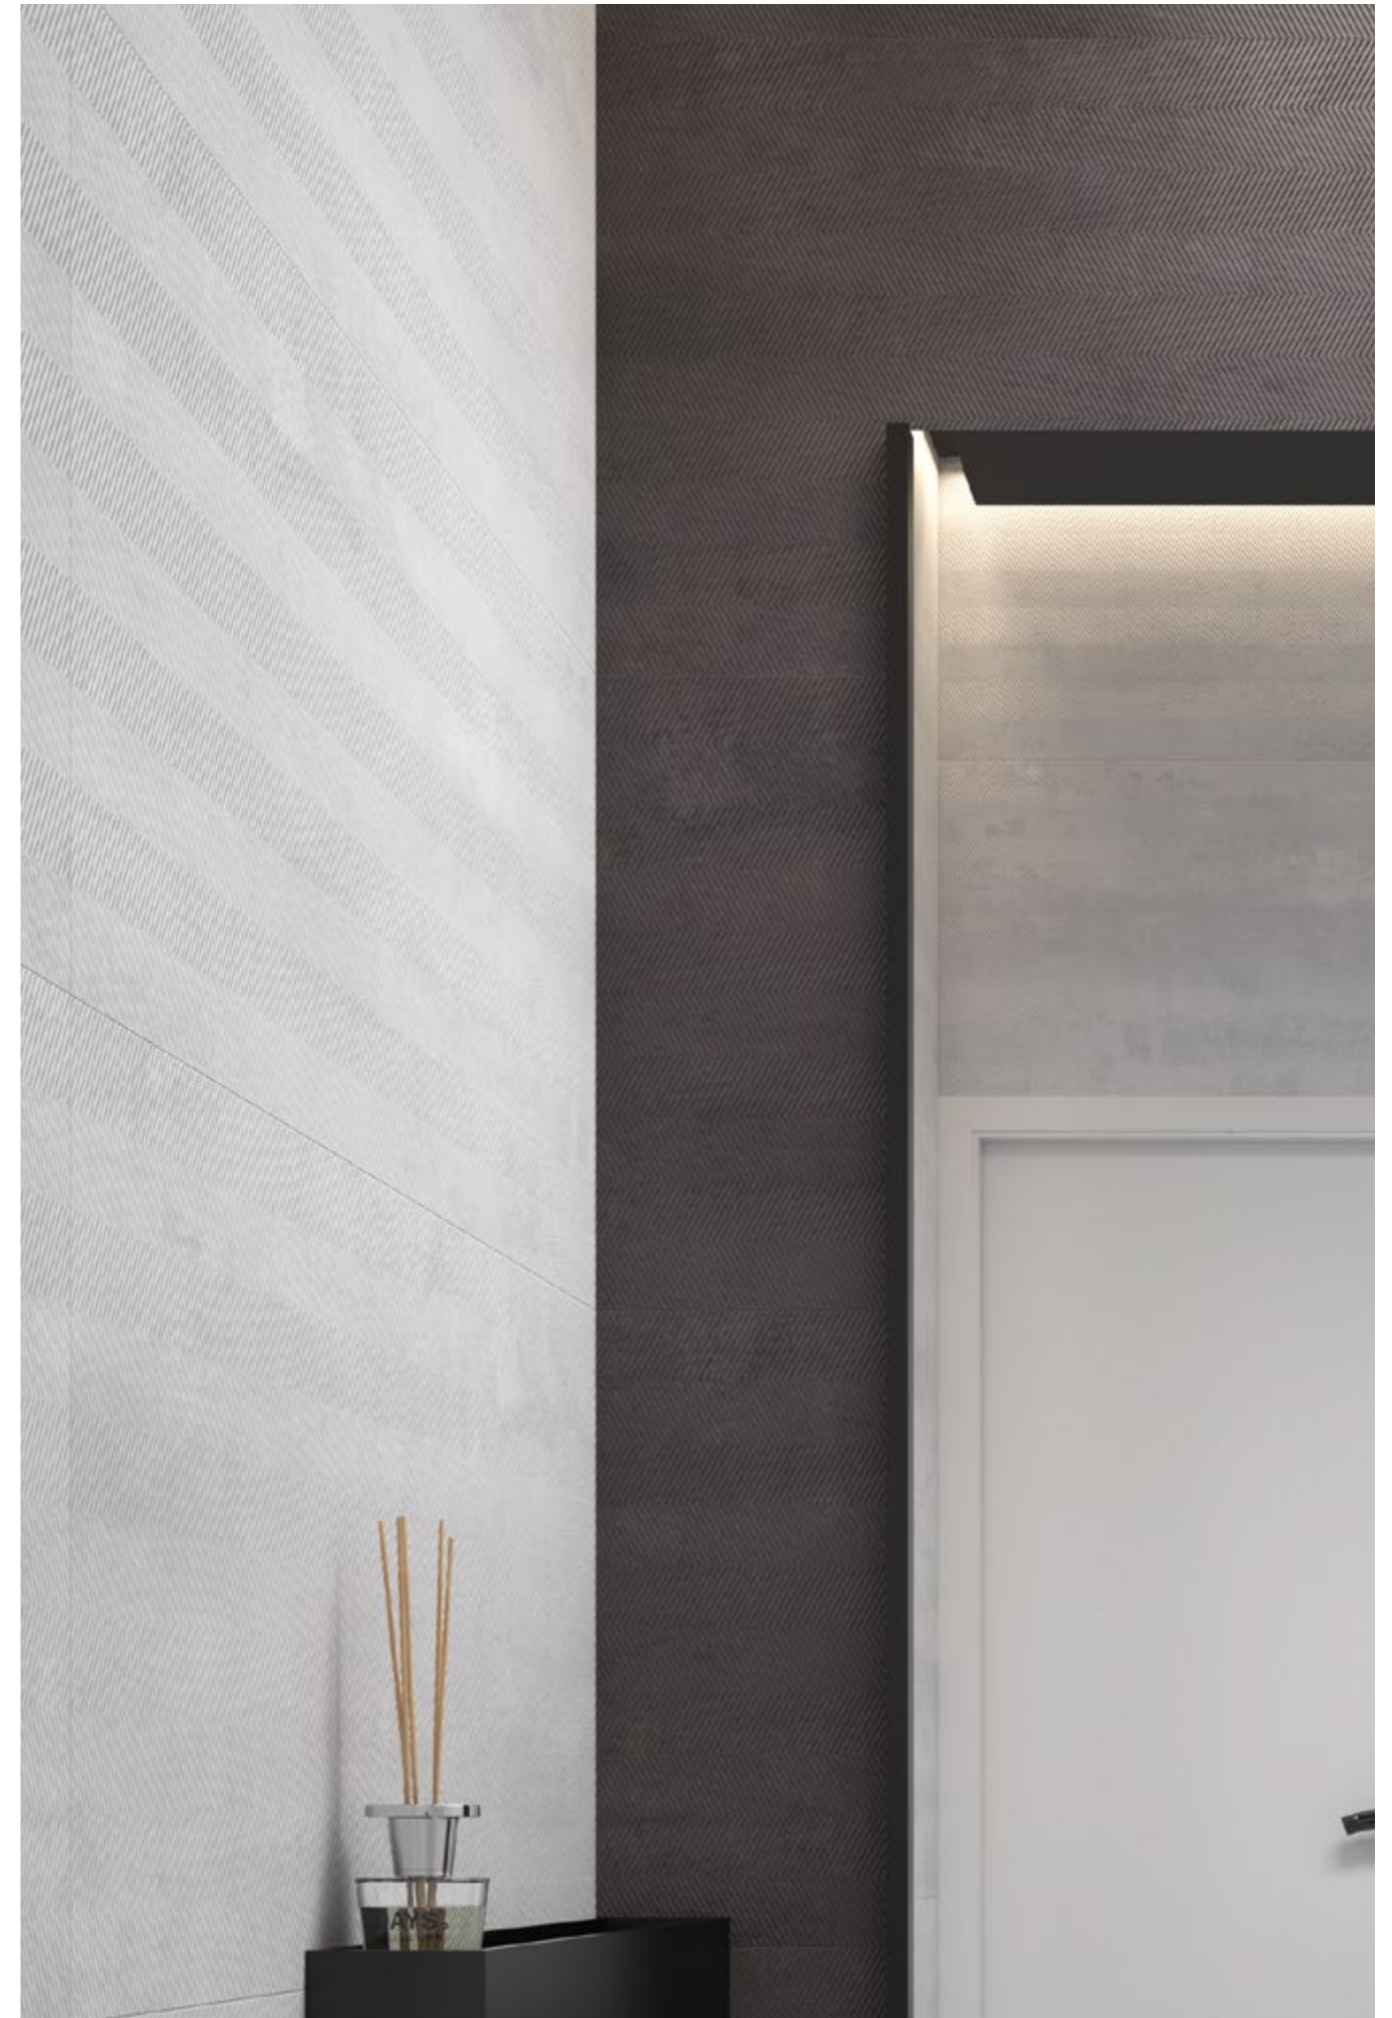

CORTEN WHITE

PORCELAIN

50x100 (49,75 x 99,55 cm - 19,59" x 39,19") **7 mm.**
CORTEN White Natural 50x100 G-1220
CORTEN White Lappato 50x100 G-1258
CORTEN White Rescato 50x100 G-1258

60x60 (59,55 x 59,55 cm - 23,62"x23,62") **7 mm.**
CORTEN White Natural 60x60 G-1220

30x60 (29,75 x 59,55 cm - 11,68"x23,62") **7 mm.**
CORTEN White Natural 30x60 G-1202
CORTEN White Lappato 30x60 G-1232

Mosaico 5x5 (29,75x29,75cm - 11,71"x11,71") **7 mm.**
CORTEN White Natural mosaico 5x5 G-1576

ACCESORIES Complementos		FINISHES Acabados		50x100	60x60	30x60	7,5x100	7,5x50	7,5x60
	$\downarrow 0,380' \pm 2\%$ $\downarrow 9,8 \text{ mm.} \pm 2\%$	CORTEN WHITE listelo	Natural	-	-	-	G-117	G-73	G-75
	$\downarrow 0,380' \pm 2\%$ $\downarrow 9,8 \text{ mm.} \pm 2\%$	CORTEN WHITE rodapie	Natural	-	-	-	G-119	G-75	G-79
	$\downarrow 0,380' \pm 2\%$ $\downarrow 9,8 \text{ mm.} \pm 2\%$	CORTEN WHITE peldaño	Natural	G-355	G-235	G-163	-	-	-
	$\downarrow 1,290' \pm 3\%$ $\downarrow 33 \text{ mm.} \pm 3\%$	CORTEN WHITE gradone	Natural	G-655	G-543	G-499	-	-	-

PACKING LIST	Size cm	Size *	Box/ Pallet	Pzs/ Box	M2/ Pallet	M2/ Box	SQF/ Pallet	SQF/ Box	Kg/ Pallet	Kg/ Box	Kg/ Piece
50x100 (7mm)	49,75x99,55	19.59X39.19	27	4	53,488	1,981	575,747	21,324	917	33,095	8,200
60x60 (7mm)	59,55x59,55	23.44X23.44	30	5	53,193	1,773	572,570	19,086	950	30,898	6,129
30x60 (7mm)	29,75x59,55	11.71X23.44	40	8	56,692	1,417	610,228	15,256	1000	24,427	3,024