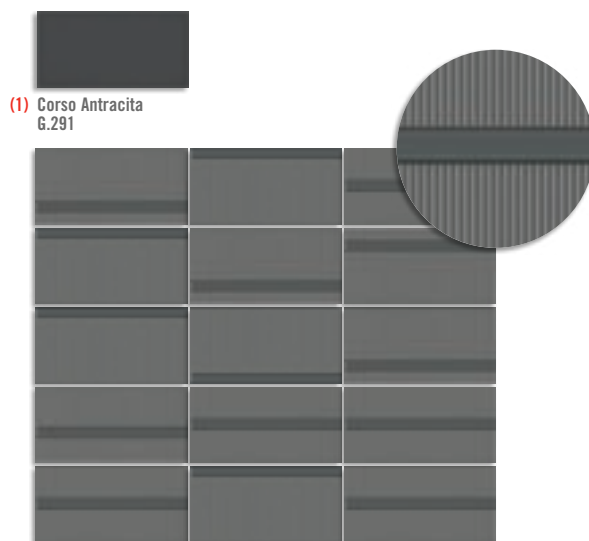

10x20 cm. 3.9x7.9 inches

(1) Corso Hueso
G.291

(2) Pincio Hueso
G.221

(1) Corso Gris
G.291

(2) Pincio Gris
G.221

(1) Corso Caramelo
G.291

(2) Pincio Caramelo
G.221

(1) Corso Turquesa
G.291

(2) Pincio Turquesa
G.221

(2) Borgo Multicolor
G.221

(1) Corso Burdeos
6.148

(2) Pincio Burdeos
6.221

(1) Corso Antracita
6.291

(2) Pincio Antracita
6.221

(1) Corso Azul
6.291

(2) Pincio Azul
6.221

Rivoli Blanco Mate
6.227

(2) Milvio Blanco Mate
6.221

(1) Este modelo esta compuesto por diferentes tonos para combinar de modo alterno, se sirven en la misma caja.
This model has different color ranges that are combined alternately, coming in the same box.

Milvio Blanco · 10x20 cm. / Amalfi Azul · 30x30 cm.