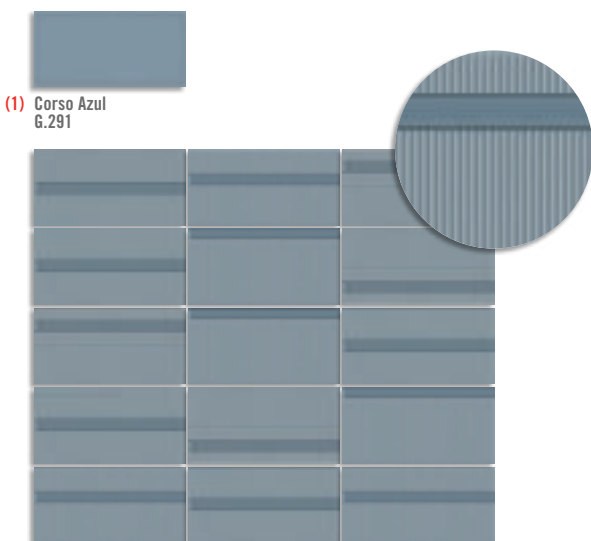

10x20 cm. 3.9x7.9 inches

(1) Corso Hueso
G.291

(2) Pincio Hueso
G.221

(1) Corso Gris
G.291

(2) Pincio Gris
G.221

(1) Corso Caramelo
G.291

(2) Pincio Caramelo
G.221

(1) Corso Turquesa
G.291

(2) Pincio Turquesa
G.221

(2) Borgo Multicolor
G.221

(1) Corso Burdeos
6.148

(2) Pincio Burdeos
6.221

(1) Corso Antracita
6.291

(2) Pincio Antracita
6.221

(1) Corso Azul
6.291

(2) Pincio Azul
6.221

Rivoli Blanco Mate
6.227

(2) Milvio Blanco Mate
6.221

(1) Este modelo esta compuesto por diferentes tonos para combinar de modo alterno, se sirven en la misma caja.
This model has different color ranges that are combined alternately, coming in the same box.