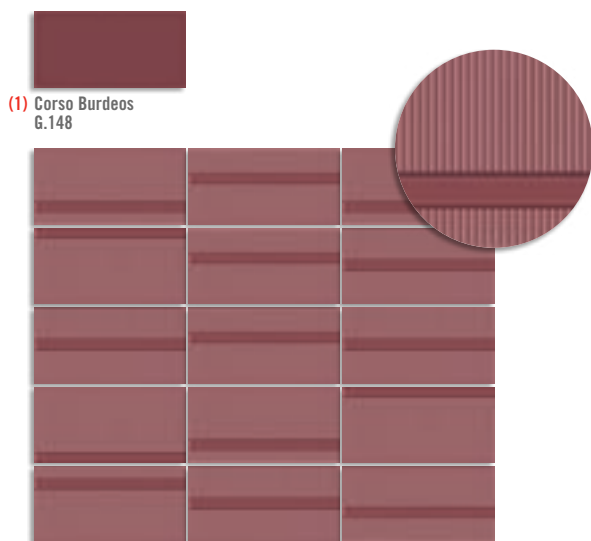

10x20 cm. 3.9x7.9 inches

(1) Corso Hueso
G.291

(2) Pincio Hueso
G.221

(1) Corso Gris
G.291

(2) Pincio Gris
G.221

(1) Corso Caramelo
G.291

(2) Pincio Caramelo
G.221

(1) Corso Turquesa
G.291

(2) Pincio Turquesa
G.221

(2) Borgo Multicolor
G.221

(1) Corso Burdeos
6.148

(2) Pincio Burdeos
6.221

(1) Corso Antracita
6.291

(2) Pincio Antracita
6.221

(1) Corso Azul
6.291

(2) Pincio Azul
6.221

Rivoli Blanco Mate
6.227

(2) Milvio Blanco Mate
6.221

(1) Este modelo esta compuesto por diferentes tonos para combinar de modo alterno, se sirven en la misma caja.
This model has different color ranges that are combined alternately, coming in the same box.

Milvio Blanco · 10x20 cm. / Amalfi Azul · 30x30 cm.