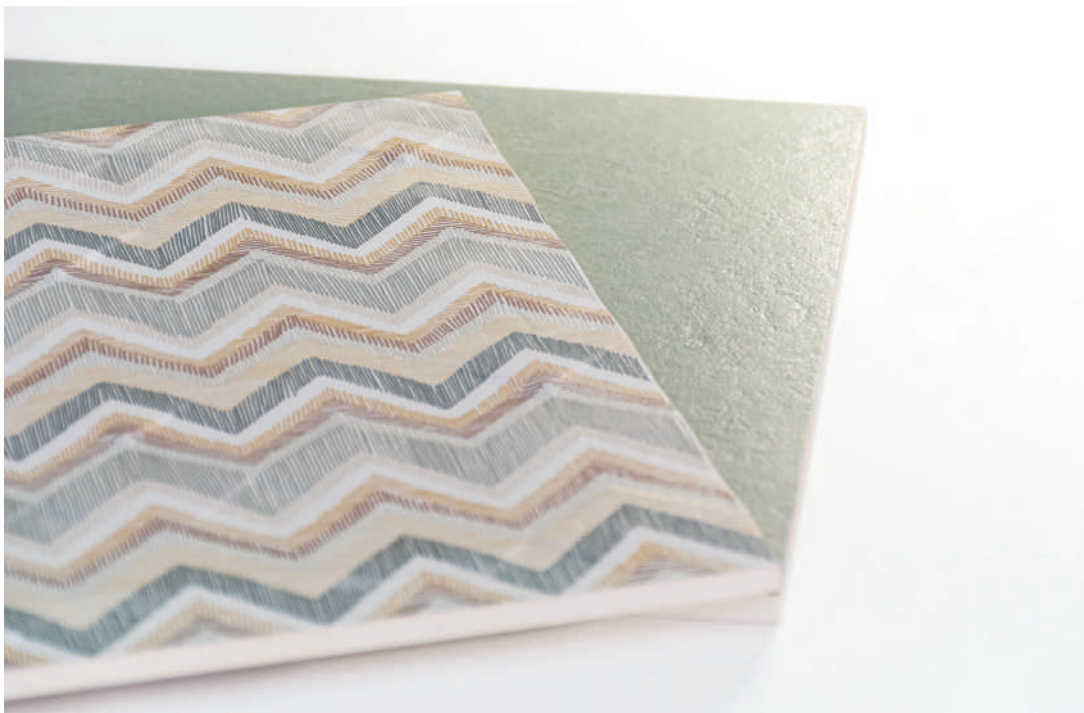

—Pasta Blanca *White Body*

— Ritmo-R Verde · 32x99 cm.
— Calipso-R · 32x99 cm.
— Salou AB|C Esmeralda · 8x31,5 cm.
— Niza-R Beige · 80x80 cm.

RITMO

32x99 cm.12.6x39 inches

Ritmo-R Nieve
G.267

Ritmo-R Blanco
G.267