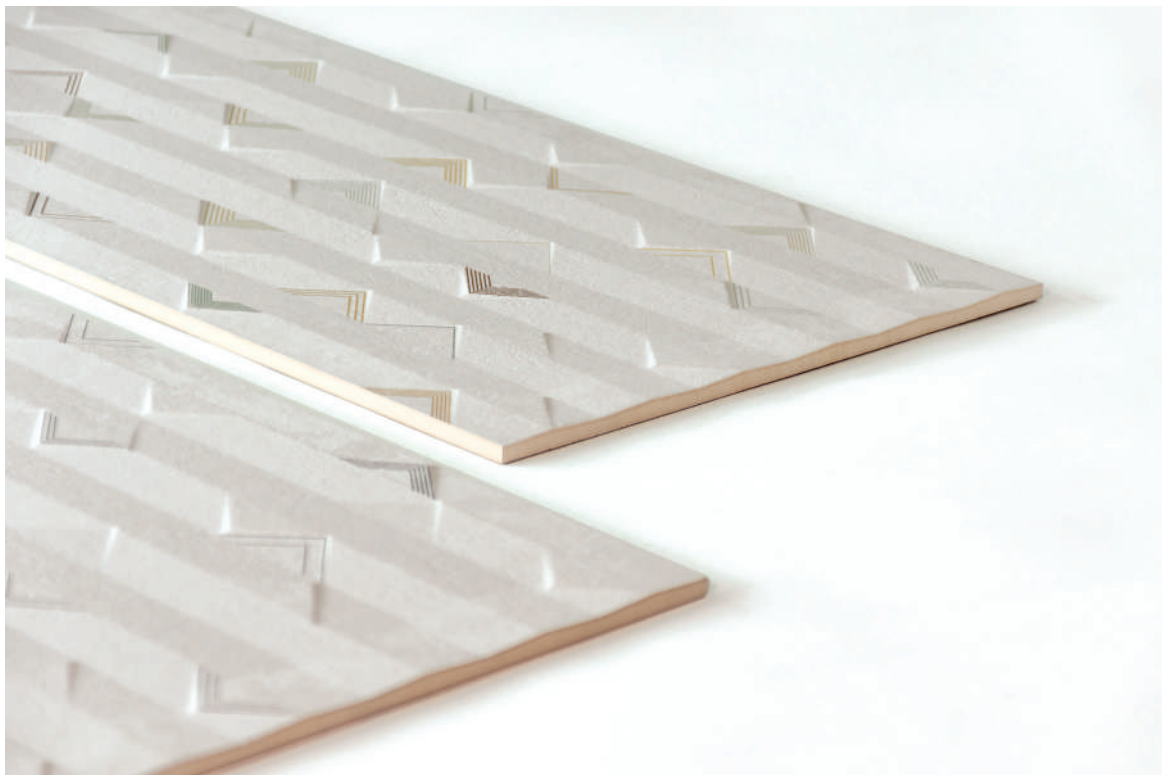

Ritmo

—32x99 cm 12.6x39 inches

Revestimiento Wall Tile

—Pasta Blanca *White Body*