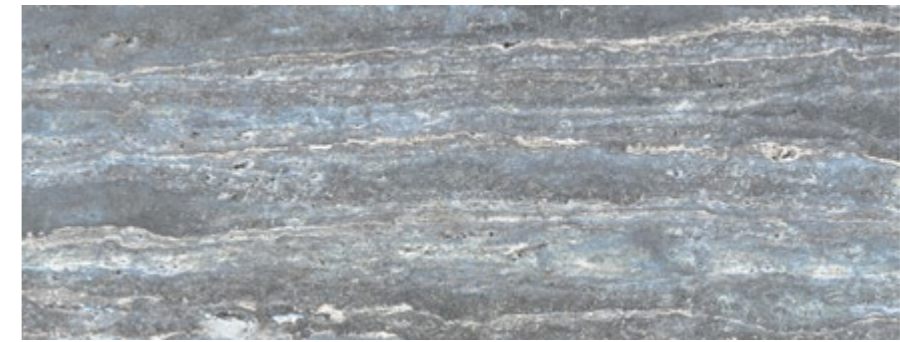

Natural	DIN R10 DIN 51130	DCOF >0,42 ANSI A 137.1-2012	PTV >36 BS EN 13036-4	CLASE 2 UNE 41901 EX

ACCESORIES Complementos	FINISHES Acabados	30x120	60x60	7,5x60
$\downarrow 0,386' \pm 2\%$ $\downarrow 9,8 \text{ mm.} \pm 2\%$	TRAVERTINO NAVONA listelo Natural	-	-	G-75
$\downarrow 0,386' \pm 2\%$ $\downarrow 9,8 \text{ mm.} \pm 2\%$	TRAVERTINO NAVONA rodapie Natural	-	-	G-79
$\downarrow 0,386' \pm 2\%$ $\downarrow 9,8 \text{ mm.} \pm 2\%$	TRAVERTINO NAVONA peldaño Natural	G-315	G-235	-
$\uparrow 1,181' \pm 3\%$ $\downarrow 30 \text{ mm.} \pm 3\%$	TRAVERTINO NAVONA gradone Natural	G-693	G-543	-

PACKING LIST	Size cm	Size *	Box/ Pallet	Pzs/ Box	M2/ Pallet	M2/ Box	SQF/ Pallet	SQF/ Box	Kg/ Pallet	Kg/ Box	Kg/ Piece
60x120 (7mm)	59,55x119,3	23,44x49,97	30	2	42,626	1,421	458,825	15,294	780	25,234	12,437
45x120 (7mm)	44,63x119,3	17,57x49,97	24	4	51,114	2,130	550,189	22,925	800	31,480	7,795
60x60 (7mm)	59,55x59,55	23,44x23,44	30	5	53,193	1,773	572,570	19,086	950	30,898	6,129

PACKING LIST	Size cm	Size *	Box/ Pallet	Pzs/ Box	M2/ Pallet	M2/ Box	SQF/ Pallet	SQF/ Box	Kg/ Pallet	Kg/ Box	Kg/ Piece
45x120 (7mm)	44,63x119,3	17,57x49,97	24	4	51,114	2,130	550,189	22,925	800	31,480	7,795