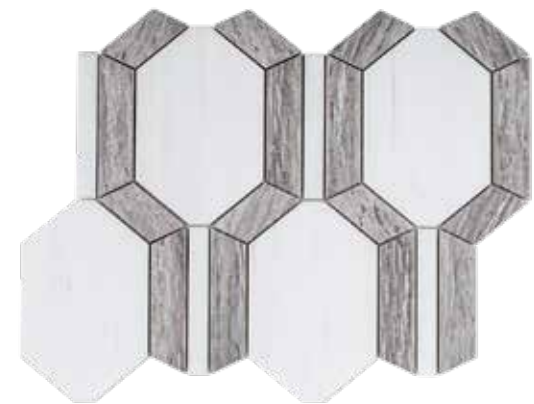

—
Montgomery - Grey
10" x 13"
18175