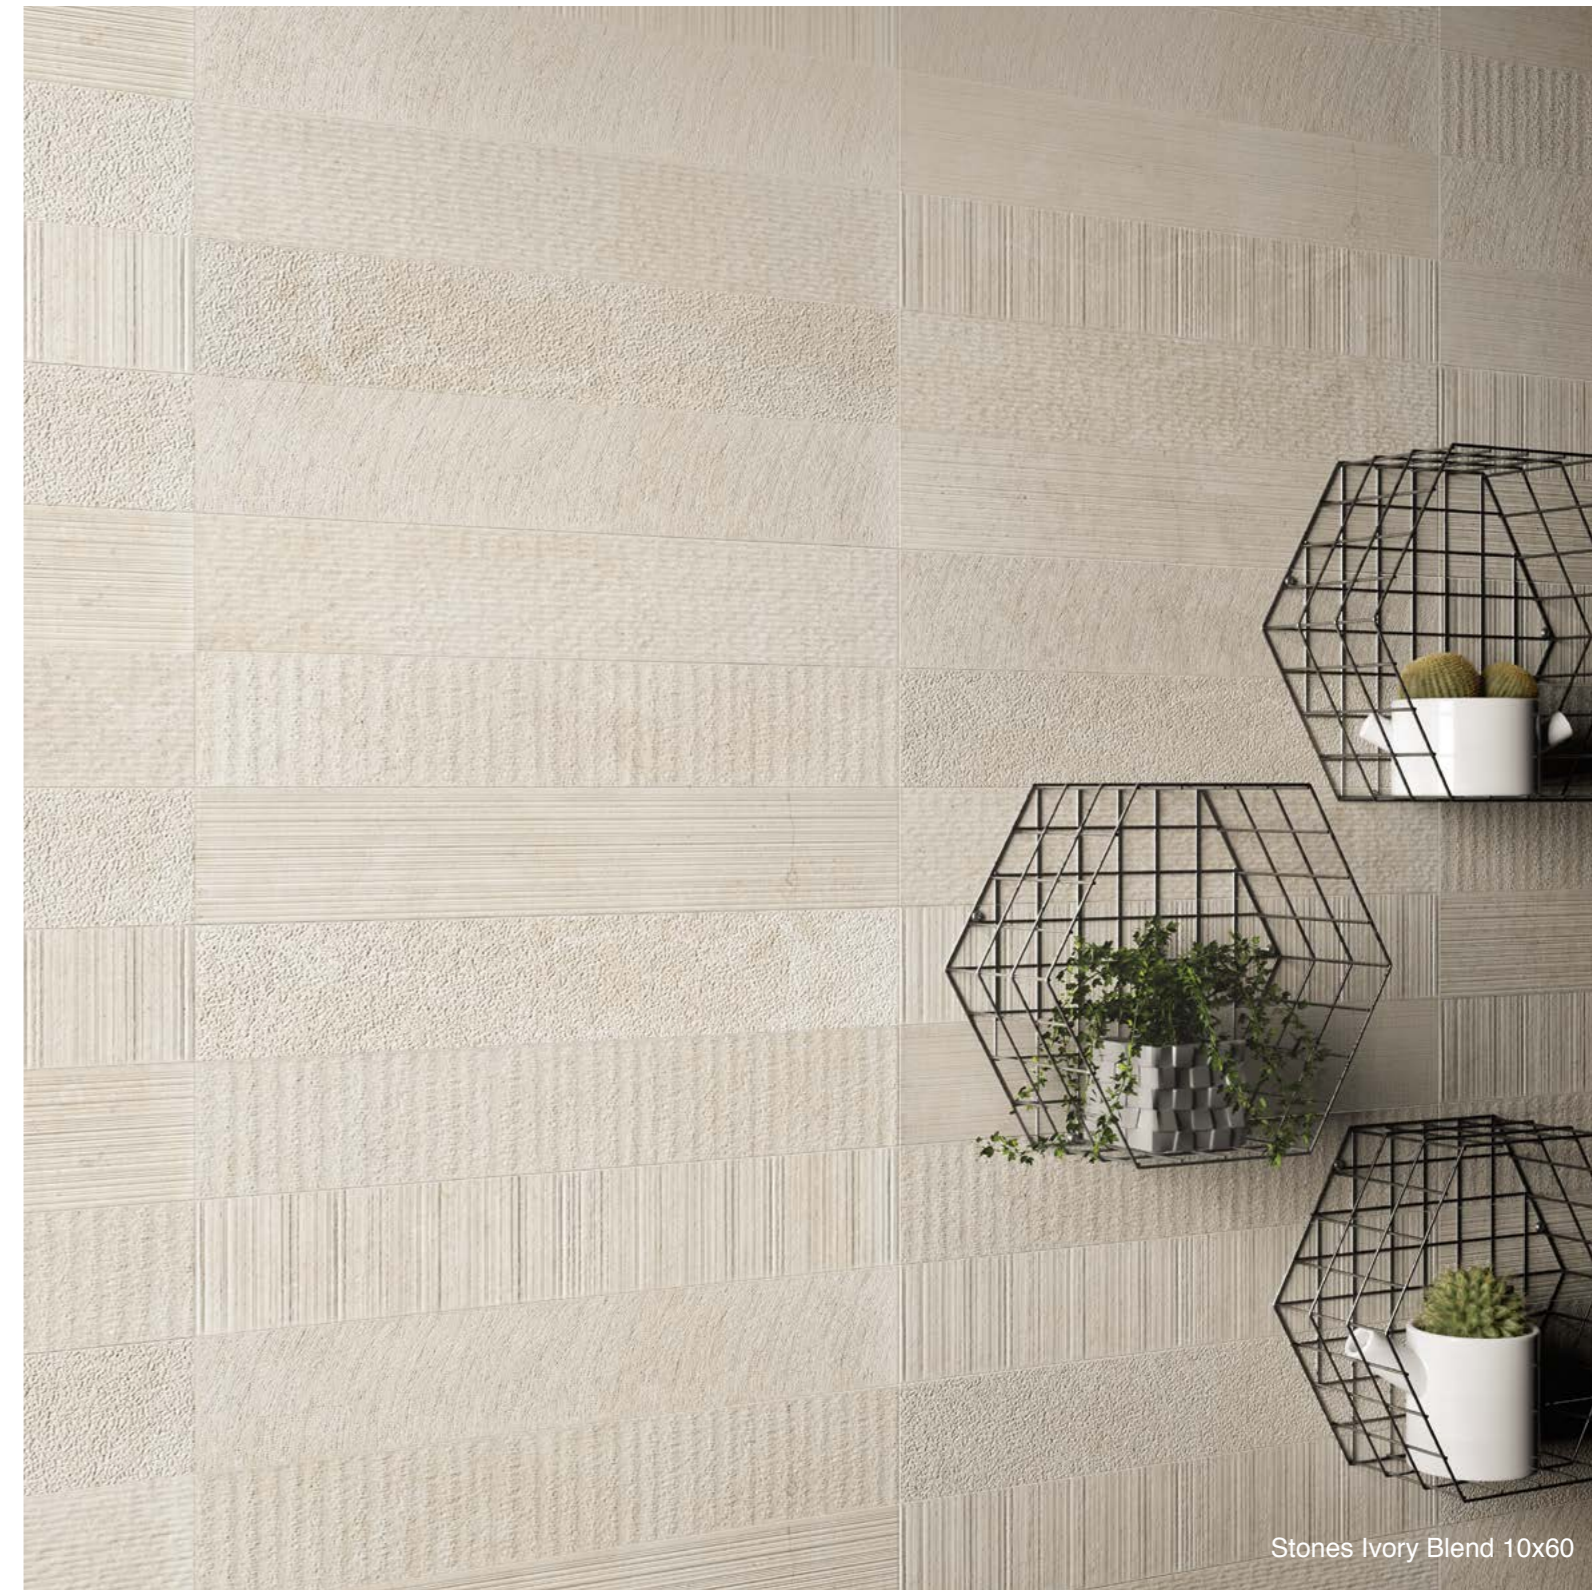

SIMBOLOGIA - SYMBOLOGY

1. RET: rettificato
   rectified
2. prodotto tagliato
   cut item
3. prodotto incollato su rete
   item on net
4. LUX: lucido
   polished
5. piastrella con torelo incollato (solo su richiesta). Per uso esterno è necessario adottare tutte le misure per una posa a regola d'arte secondo usi e norme in vigore.
   Tile with glued torelo (on request only). For external use it's necessary to adopt all precautions for a perfect tile according to usage and regulations in force.

VARIAZIONE CROMATICA - SHADE VARIATION

V3

1. Moderata variazione
   Moderate variation

CARATTERISTICHE TECNICHE - TECHNICAL CHARACTERISTICS

	Spessore Thickness Stärke Epaisseur	Formatura del prodotto Product Moulding Produkt Formung Moulage du produit	ISO 10545-3 B la	ISO 10545-4	ISO 10545-7	ISO 10545-9	ISO 10545-12	ISO 10545-13	ISO 10545-14	DCOF	DIN 51130	
												DIN 51097
Stones	9	RET	< 0,5%	≥ 43 N/mm²	5	Garantita Guaranteed Garantiert Garantie	Garantita Guaranteed Garantiert Garantie	GA (V) GLA (V) GHA (V)	Conforme Compliant Conforme Konforme	> 0,42	R10 A+B	
Stones Antislip	9	RET	< 0,5%	≥ 43 N/mm²	5	Garantita Guaranteed Garantiert Garantie	Garantita Guaranteed Garantiert Garantie	GA (V) GLA (V) GHA (V)	Conforme Compliant Conforme Konforme	> 0,70	R11 A+B+C	

Stones Ivory Blend 10x60