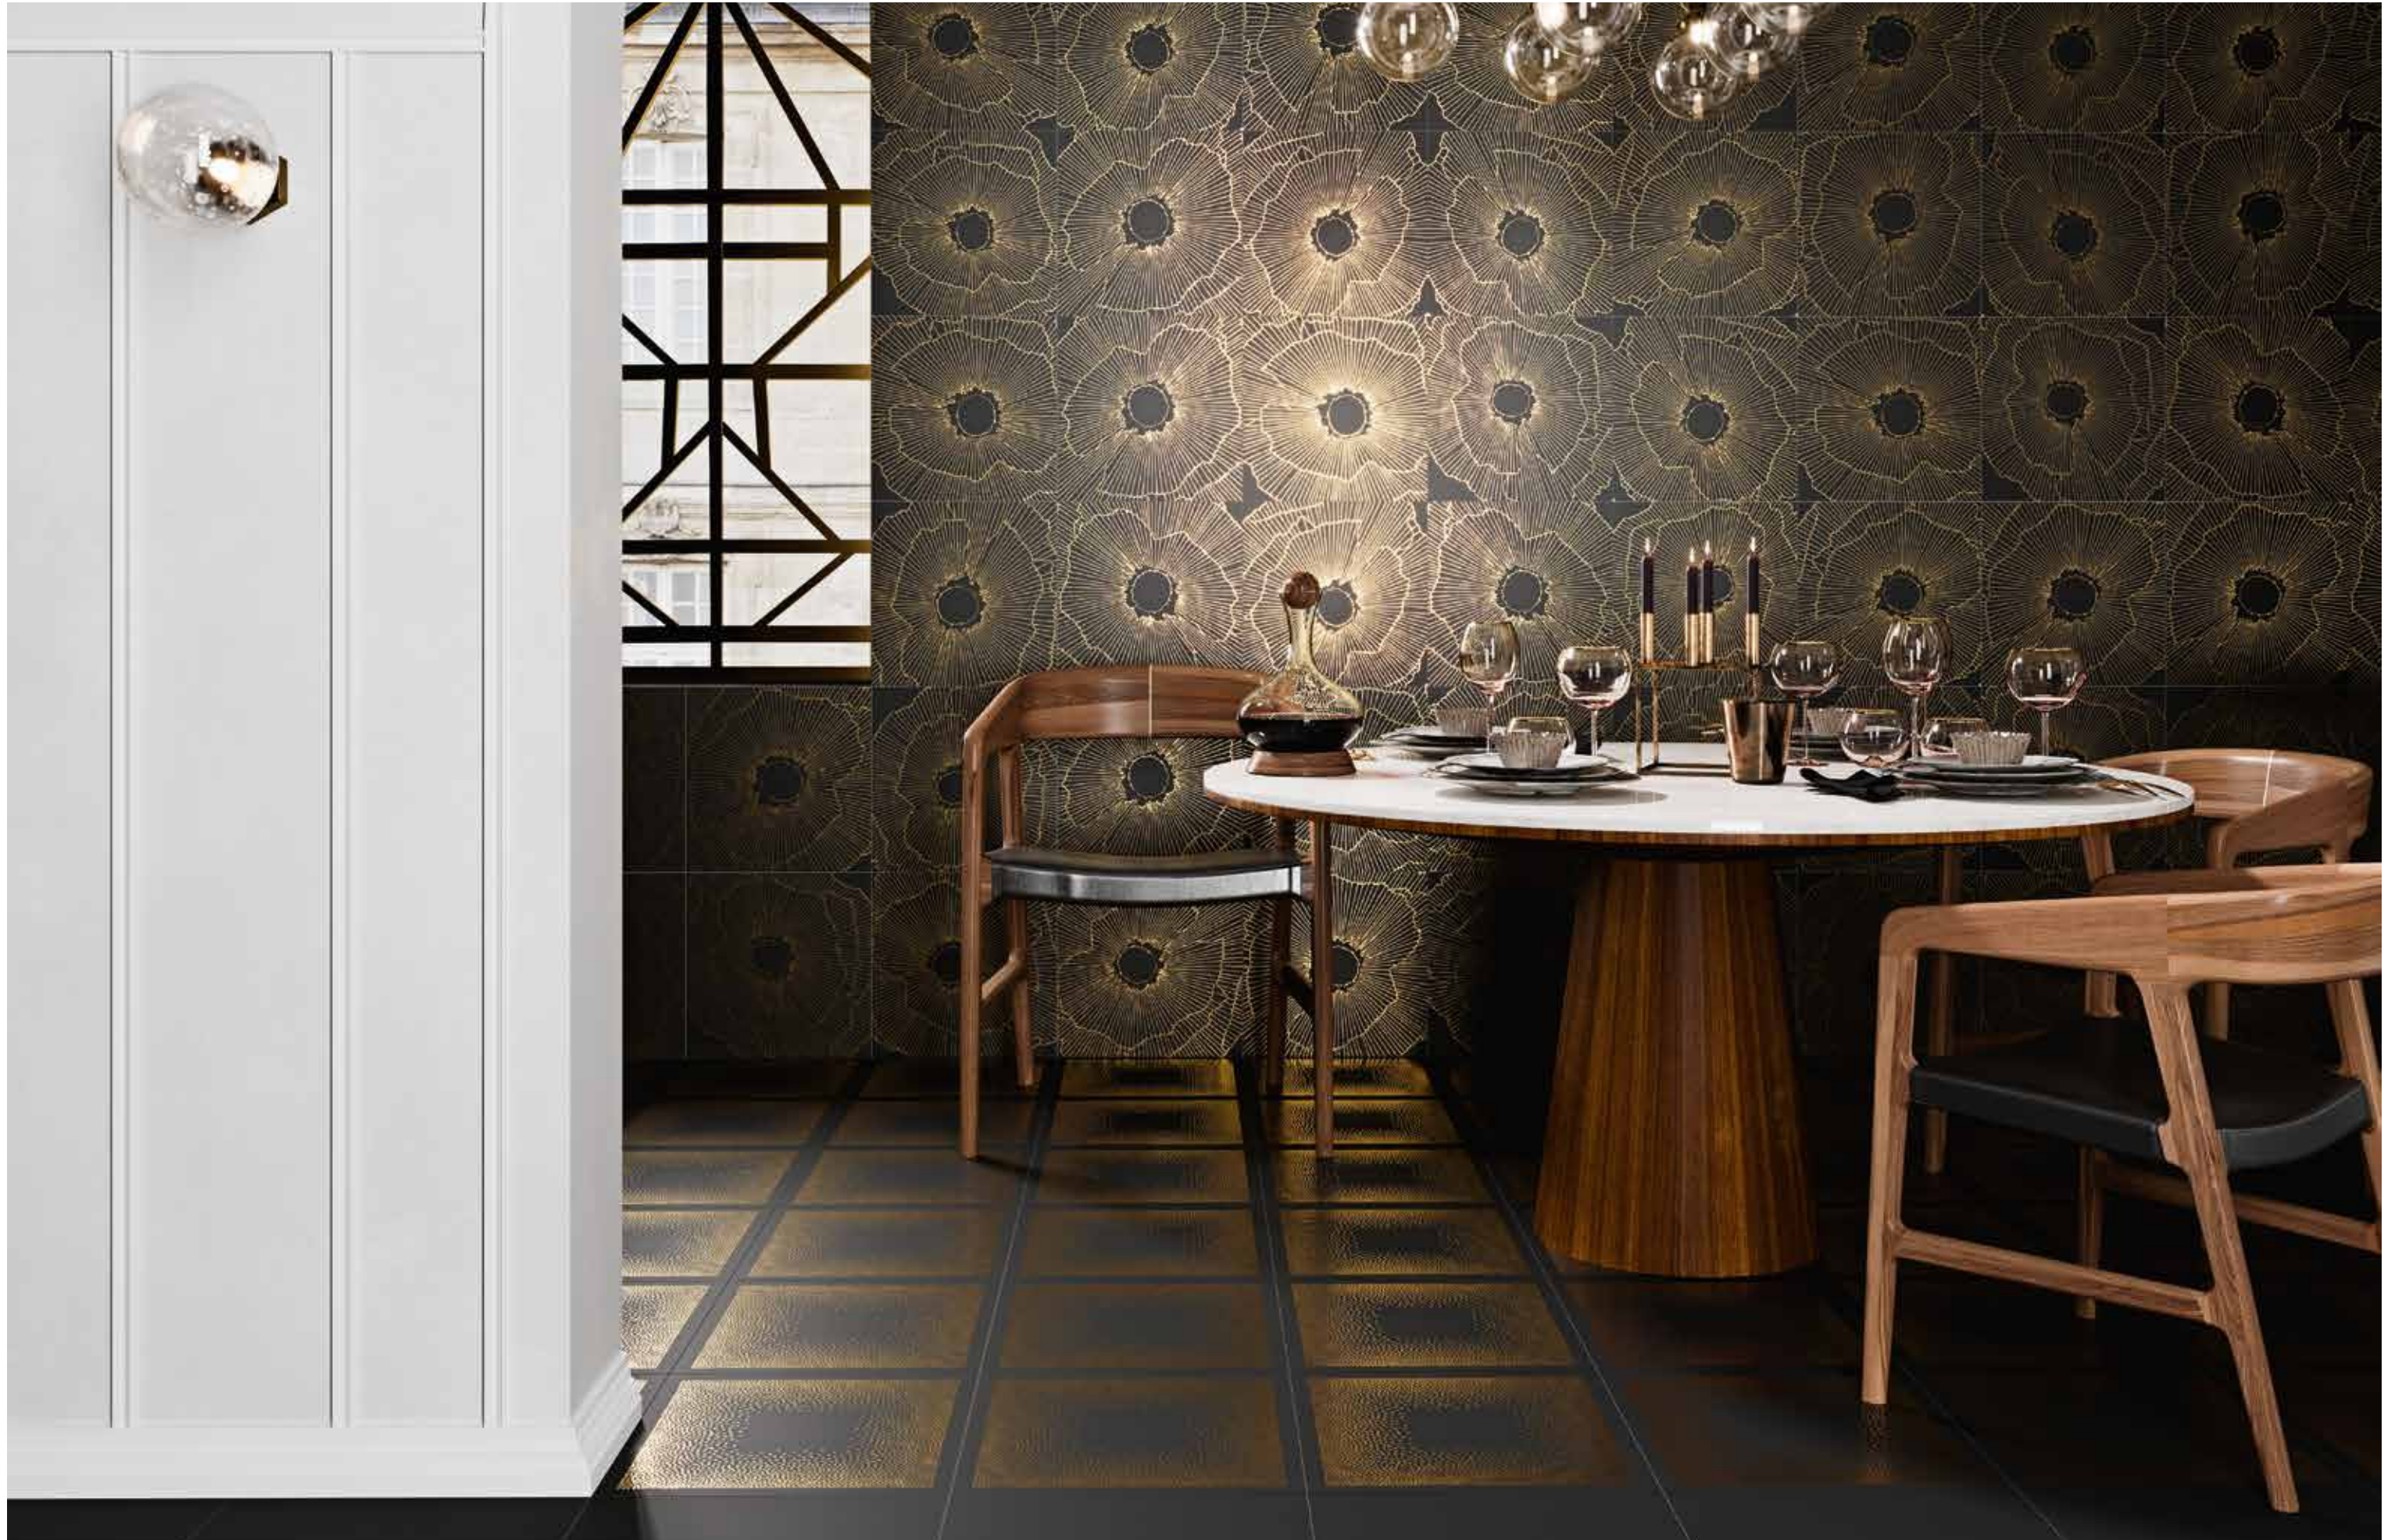

ART-DECO

ART-DECO

Wall: Art-Deco Black Spritz Natural 29,75x29,75 cm Floor: Art-Deco Black_ Black Negroni Natural 29,75x29,75 cm

ART-DECO

Wall: Art-Deco White Manhattan Natural 29,75x29,75 cm

Floor: Art-Deco Black Daiquiri Natural 29,75x29,75 cm

ART-DECO

Porcelain Rectified Slight Variation
 Porcelánico Rectificado Ligera Variación

Art-Deco White Natural
 29,75x29,75 cm
 11,71"x11,71"

Art-Deco White Daiquiri Natural
 29,75x29,75 cm
 11,71"x11,71"